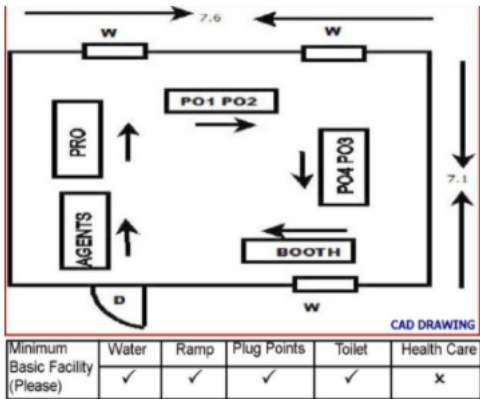

Google Map View

Polling Station Building Front View

Polling Station Front View

Cad View

Key MAP View

1 பெயர் : முத்துலட்சுமி - கணவர் பெயர்: ராஜாராம் - வீட்டு எண் : 2-77 வயது : 38 பாலினம் : பெண்	YZT1290915 Photo is available	2 பெயர் : விஜீ - கணவர் பெயர்: பாபு - வீட்டு எண் : 2-116 வயது : 36 பாலினம் : பெண்	YZT1290832 Photo is available	3 பெயர் : காட்டு ராஜா - தந்தையின் பெயர்: காவுராஜா - வீட்டு எண் : 2-123 வயது : 43 பாலினம் : ஆண்	YZT1290931 Photo is available
4 பெயர் : அருணாதேவி - கணவர் பெயர்: காட்டு ராஜா - வீட்டு எண் : 2-123 வயது : 37 பாலினம் : பெண்	YZT1290923 Photo is available	5 பெயர் : குபேந்திரன் - தந்தையின் பெயர்: முருகன் - வீட்டு எண் : 2-177 வயது : 38 பாலினம் : ஆண்	YZT1290865 Photo is available	6 பெயர் : ஜெயில் சிங் சுந்தரராசு தந்தையின் பெயர்: சுந்தர ராசு - வீட்டு எண் : 6/298B , 20 வது தெரு வயது : 40 பாலினம் : ஆண்	KFS2980019 Photo is available
7 பெயர் : வைதேகி - தந்தையின் பெயர்: குபந்திரன் - வீட்டு எண் : 177 வயது : 33 பாலினம் : பெண்	YZT1290857 Photo is available	8 பெயர் : செல்வராஜ் - தந்தையின் பெயர்: நாராயணன் - வீட்டு எண் : A2-135 வயது : 47 பாலினம் : ஆண்	FMG1929678 Photo is available	9 பெயர் : உஷா - கணவர் பெயர்: செல்வராஜ் - வீட்டு எண் : A2-135 வயது : 46 பாலினம் : பெண்	FMG1875848 Photo is available
10 பெயர் : கோபிகா மு கணவர் பெயர்: சரவணன் ரா வீட்டு எண் : ஏ2/142எஃப் வயது : 30 பாலினம் : பெண்	YZT2468981 Photo is available	11 பெயர் : பழனிவேல் த தந்தையின் பெயர்: தர்மலிங்கம் வீட்டு எண் : எ2/149 வயது : 46 பாலினம் : ஆண்	YZT2476547 Photo is available	12 பெயர் : அனிதா ப கணவர் பெயர்: பழனிவேல் வீட்டு எண் : எ2/149 வயது : 36 பாலினம் : பெண்	YZT2471662 Photo is available
13 பெயர் : மணிகண்டன் தந்தையின் பெயர்: அய்யர் வீட்டு எண் : எ2/206 வயது : 36 பாலினம் : ஆண்	YZT2476562 Photo is available	14 பெயர் : பால் மீனா கணவர் பெயர்: மணிகண்டன் வீட்டு எண் : எ2/206 வயது : 31 பாலினம் : பெண்	YZT2476570 Photo is available	15 பெயர் : ரகுராமன் தந்தையின் பெயர்: குருசாமி வீட்டு எண் : எ2/319எஃப் வயது : 39 பாலினம் : ஆண்	YZT2476414 Photo is available
16 பெயர் : ரஞ்சனி ர கணவர் பெயர்: ரகுராமன் வீட்டு எண் : எ2/319எஃப் வயது : 35 பாலினம் : பெண்	YZT2471647 Photo is available	17 பெயர் : முத்துக்குமார் - தந்தையின் பெயர்: கலாவதி - வீட்டு எண் : ஏ2/355 வயது : 39 பாலினம் : ஆண்	YZT0147835 Photo is available	18 பெயர் : முத்துலட்சுமி கணவர் பெயர்: ஆறுமுகம் வீட்டு எண் : எ2/357எஃப் வயது : 38 பாலினம் : பெண்	YZT2429181 Photo is available
19 பெயர் : மேனகா து தந்தையின் பெயர்: துரைராஜ் வீட்டு எண் : எ2/363 வயது : 35 பாலினம் : பெண்	YZT2471597 Photo is available	20 பெயர் : சண்முக சுந்தரம் தந்தையின் பெயர்: ஜம்புலிங்கம் வீட்டு எண் : எ3/76 வயது : 75 பாலினம் : ஆண்	YZT2428118 Photo is available	21 பெயர் : வசந்தா கணவர் பெயர்: சண்முக சுந்தரம் வீட்டு எண் : எ3/76 வயது : 64 பாலினம் : பெண்	YZT2429249 Photo is available
22 பெயர் : ராஜா தந்தையின் பெயர்: சண்முக சுந்தரம் வீட்டு எண் : எ3/76 வயது : 40 பாலினம் : ஆண்	YZT2429272 Photo is available	23 பெயர் : சத்யா கணவர் பெயர்: ராஜா வீட்டு எண் : எ3/76 வயது : 38 பாலினம் : பெண்	YZT2428084 Photo is available	24 பெயர் : ஜெகதீசன் - தந்தையின் பெயர்: நடராஜன் - வீட்டு எண் : எ3/090 வயது : 43 பாலினம் : ஆண்	YZT0825372 Photo is available
25 பெயர் : பிரியா - கணவர் பெயர்: ஜெகதீசன் - வீட்டு எண் : எ3/090 வயது : 36 பாலினம் : பெண்	YZT0825240 Photo is available	26 பெயர் : தீபா கணவர் பெயர்: நரேஷ் குமார் வீட்டு எண் : எ3/96 வயது : 38 பாலினம் : பெண்	YZT2426625 Photo is available	27 பெயர் : குலோத்துங்கன் சேதுபதி பா தந்தையின் பெயர்: பாலசுப்ரமணியம் வீட்டு எண் : எ4/34 வயது : 52 பாலினம் : ஆண்	YZT2476406 Photo is available
28 பெயர் : சிஜீ - தந்தையின் பெயர்: சங்கரன் - வீட்டு எண் : ஏ2 336 வயது : 43 பாலினம் : ஆண்	YZT0147256 Photo is available	29 பெயர் : அசோக் குமார் செளரளியா - தந்தையின் பெயர்: பரஸ் நாத் பிரசாத் - வீட்டு எண் : எ3/006 F வயது : 56 பாலினம் : ஆண்	YZT1086412 Photo is available	30 பெயர் : அம்ரிதா செளரளியா - தந்தையின் பெயர்: அசோக் குமார் செளரளியா - வீட்டு எண் : எ3/006 F வயது : 28 பாலினம் : பெண்	YZT1326107 Photo is available