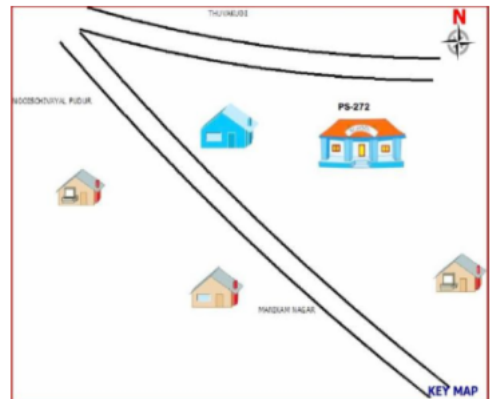

Google Map View

Polling Station Building Front View

Polling Station Front View

Cad View

Key MAP View

1 பெயர் : முத்துலட்சுமி - கணவர் பெயர்: ராஜாராம் - வீட்டு எண் : 2-77 வயது : 38 பாலினம் : பெண்	YZT1290915 Photo is available	2 பெயர் : விஜீ - கணவர் பெயர்: பாபு - வீட்டு எண் : 2-116 வயது : 36 பாலினம் : பெண்	YZT1290832 Photo is available	3 பெயர் : காட்டு ராஜா - தந்தையின் பெயர்: காவுராஜா - வீட்டு எண் : 2-123 வயது : 43 பாலினம் : ஆண்	YZT1290931 Photo is available
4 பெயர் : அருணாதேவி - கணவர் பெயர்: காட்டு ராஜா - வீட்டு எண் : 2-123 வயது : 37 பாலினம் : பெண்	YZT1290923 Photo is available	5 பெயர் : குபேந்திரன் - தந்தையின் பெயர்: முருகன் - வீட்டு எண் : 2-177 வயது : 38 பாலினம் : ஆண்	YZT1290865 Photo is available	6 பெயர் : ஜெயில் சிங் சுந்தரராசு தந்தையின் பெயர்: சுந்தர ராசு - வீட்டு எண் : 6/298B , 20 வது தெரு வயது : 40 பாலினம் : ஆண்	KFS2980019 Photo is available
7 பெயர் : வைதேகி - தந்தையின் பெயர்: குபந்திரன் - வீட்டு எண் : 177 வயது : 33 பாலினம் : பெண்	YZT1290857 Photo is available	8 பெயர் : செல்வராஜ் - தந்தையின் பெயர்: நாராயணன் - வீட்டு எண் : A2-135 வயது : 47 பாலினம் : ஆண்	FMG1929678 Photo is available	9 பெயர் : உஷா - கணவர் பெயர்: செல்வராஜ் - வீட்டு எண் : A2-135 வயது : 46 பாலினம் : பெண்	FMG1875848 Photo is available
10 பெயர் : கோபிகா மு கணவர் பெயர்: சரவணன் ரா வீட்டு எண் : ஏ2/142எஃப் வயது : 30 பாலினம் : பெண்	YZT2468981 Photo is available	11 பெயர் : பழனிவேல் த தந்தையின் பெயர்: தர்மலிங்கம் வீட்டு எண் : எ2/149 வயது : 46 பாலினம் : ஆண்	YZT2476547 Photo is available	12 பெயர் : அனிதா ப கணவர் பெயர்: பழனிவேல் வீட்டு எண் : எ2/149 வயது : 36 பாலினம் : பெண்	YZT2471662 Photo is available
13 பெயர் : மணிகண்டன் தந்தையின் பெயர்: அய்யர் வீட்டு எண் : எ2/206 வயது : 36 பாலினம் : ஆண்	YZT2476562 Photo is available	14 பெயர் : பால் மீனா கணவர் பெயர்: மணிகண்டன் வீட்டு எண் : எ2/206 வயது : 31 பாலினம் : பெண்	YZT2476570 Photo is available	15 பெயர் : ரகுராமன் தந்தையின் பெயர்: குருசாமி வீட்டு எண் : எ2/319எஃப் வயது : 39 பாலினம் : ஆண்	YZT2476414 Photo is available
16 பெயர் : ரஞ்சனி ர கணவர் பெயர்: ரகுராமன் வீட்டு எண் : எ2/319எஃப் வயது : 35 பாலினம் : பெண்	YZT2471647 Photo is available	17 பெயர் : முத்துக்குமார் - தந்தையின் பெயர்: கலாவதி - வீட்டு எண் : ஏ2/355 வயது : 39 பாலினம் : ஆண்	YZT0147835 Photo is available	18 பெயர் : முத்துலட்சுமி கணவர் பெயர்: ஆறுமுகம் வீட்டு எண் : எ2/357எஃப் வயது : 38 பாலினம் : பெண்	YZT2429181 Photo is available
19 பெயர் : மேனகா து தந்தையின் பெயர்: துரைராஜ் வீட்டு எண் : எ2/363 வயது : 35 பாலினம் : பெண்	YZT2471597 Photo is available	20 பெயர் : சண்முக சுந்தரம் தந்தையின் பெயர்: ஜம்புலிங்கம் வீட்டு எண் : எ3/76 வயது : 75 பாலினம் : ஆண்	YZT2428118 Photo is available	21 பெயர் : வசந்தா கணவர் பெயர்: சண்முக சுந்தரம் வீட்டு எண் : எ3/76 வயது : 64 பாலினம் : பெண்	YZT2429249 Photo is available
22 பெயர் : ராஜா தந்தையின் பெயர்: சண்முக சுந்தரம் வீட்டு எண் : எ3/76 வயது : 40 பாலினம் : ஆண்	YZT2429272 Photo is available	23 பெயர் : சத்யா கணவர் பெயர்: ராஜா வீட்டு எண் : எ3/76 வயது : 38 பாலினம் : பெண்	YZT2428084 Photo is available	24 பெயர் : ஜெகதீசன் - தந்தையின் பெயர்: நடராஜன் - வீட்டு எண் : எ3/090 வயது : 43 பாலினம் : ஆண்	YZT0825372 Photo is available
25 பெயர் : பிரியா - கணவர் பெயர்: ஜெகதீசன் - வீட்டு எண் : எ3/090 வயது : 36 பாலினம் : பெண்	YZT0825240 Photo is available	26 பெயர் : தீபா கணவர் பெயர்: நரேஷ் குமார் வீட்டு எண் : எ3/96 வயது : 38 பாலினம் : பெண்	YZT2426625 Photo is available	27 பெயர் : குலோத்துங்கன் சேதுபதி பா தந்தையின் பெயர்: பாலசுப்ரமணியம் வீட்டு எண் : எ4/34 வயது : 52 பாலினம் : ஆண்	YZT2476406 Photo is available
28 பெயர் : சிஜீ - தந்தையின் பெயர்: சங்கரன் - வீட்டு எண் : ஏ2 336 வயது : 43 பாலினம் : ஆண்	YZT0147256 Photo is available	29 பெயர் : அசோக் குமார் செளரளியா - தந்தையின் பெயர்: பரஸ் நாத் பிரசாத் - வீட்டு எண் : எ3/006 F வயது : 56 பாலினம் : ஆண்	YZT1086412 Photo is available	30 பெயர் : அம்ரிதா செளரளியா - தந்தையின் பெயர்: அசோக் குமார் செளரளியா - வீட்டு எண் : எ3/006 F வயது : 28 பாலினம் : பெண்	YZT1326107 Photo is available