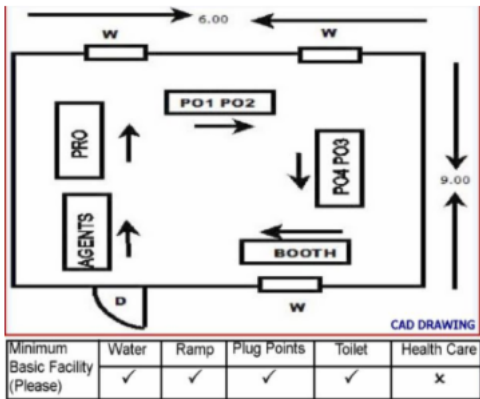

Google Map View

Polling Station Building Front View

Polling Station Front View

Cad View

Key MAP View

1 பெயர் : புவனேஷ்வரி - கணவர் பெயர்: சரவணன் - வீட்டு எண் : 1-19 வயது : 41 பாலினம் : பெண் Photo is available	YZT0828368	2 பெயர் : ப்ரவின் ஹென்றி - தந்தையின் பெயர்: ஆனந்தராஜ் - வீட்டு எண் : 1-105 வயது : 30 பாலினம் : ஆண் Photo is available	YZT0961201	3 பெயர் : பாஸ்கர.பீ தந்தையின் பெயர்: பெரிய ஸமீ.பீ வீட்டு எண் : 1/238 வயது : 27 பாலினம் : ஆண் Photo is available	YZT2069466
4 பெயர் : ஜான்சன் ஜோசப் - தந்தையின் பெயர்: சிரில் ராஜ் - வீட்டு எண் : 1-331 வயது : 29 பாலினம் : ஆண் Photo is available	YZT1262450	5 பெயர் : மணிமொழி - கணவர் பெயர்: குமார் - வீட்டு எண் : 2-47 வயது : 46 பாலினம் : பெண் Photo is available	YZT0353631	6 பெயர் : பார்வதி - கணவர் பெயர்: மருதமுத்து - வீட்டு எண் : 2-48 வயது : 73 பாலினம் : பெண் Photo is available	KFS5571617
7 பெயர் : சிவகுமார் - தந்தையின் பெயர்: மாமுண்டி - வீட்டு எண் : 2-49 வயது : 45 பாலினம் : ஆண் Photo is available	KFS2998375	8 பெயர் : முத்துகிருஷ்ணன் - தந்தையின் பெயர்: கருப்பையன் - வீட்டு எண் : 2-49 வயது : 40 பாலினம் : பெண் Photo is available	KFS3005238	9 பெயர் : ரஷ்யா - கணவர் பெயர்: துரைசாமி - வீட்டு எண் : 2-50 வயது : 51 பாலினம் : பெண் Photo is available	KFS2995546
10 பெயர் : மொட்டை - கணவர் பெயர்: ராஜ் - வீட்டு எண் : 2-51 வயது : 51 பாலினம் : பெண் Photo is available	KFS2995520	11 பெயர் : டெல்பின்மெரினா - தந்தையின் பெயர்: சவரிமுத்து - வீட்டு எண் : 2-62 வயது : 40 பாலினம் : பெண் Photo is available	YZT0353565	12 பெயர் : ஜாஸ்மின்பிருந்தா - தந்தையின் பெயர்: பன்னீர்செல்வம் - வீட்டு எண் : 2-63 வயது : 35 பாலினம் : பெண் Photo is available	YZT0353599
13 பெயர் : ராஜேஸ்வரி - தந்தையின் பெயர்: ராமையா - வீட்டு எண் : 2-71 வயது : 34 பாலினம் : பெண் Photo is available	YZT0684548	14 பெயர் : ரஞ்சித் - தந்தையின் பெயர்: ஸெஸிந்தாமேரி - வீட்டு எண் : 2-73 வயது : 37 பாலினம் : ஆண் Photo is available	YZT0353557	15 பெயர் : பாண்டியம்மா - கணவர் பெயர்: சகுமார் - வீட்டு எண் : 2-80-5 வயது : 43 பாலினம் : பெண் Photo is available	KFS2420651
16 பெயர் : தேன்மொழி - கணவர் பெயர்: ஏகாம்பரம் - வீட்டு எண் : 2-91 வயது : 44 பாலினம் : பெண் Photo is available	KFS2996858	17 பெயர் : கிருஷ்ணவேணி - கணவர் பெயர்: கோபால் - வீட்டு எண் : 2-103 வயது : 59 பாலினம் : பெண் Photo is available	KFS3017449	18 பெயர் : பிரியா - தந்தையின் பெயர்: கோபால் - வீட்டு எண் : 2-103 வயது : 40 பாலினம் : பெண் Photo is available	KFS3017431
19 பெயர் : பரமேஸ்வரன் - தந்தையின் பெயர்: ராமலிங்கம் - வீட்டு எண் : 2-105 வயது : 37 பாலினம் : ஆண் Photo is available	YZT0353649	20 பெயர் : தாயுமானசெல்வம் - தந்தையின் பெயர்: ராமலிங்கம் - வீட்டு எண் : 2-105 வயது : 35 பாலினம் : ஆண் Photo is available	YZT0353656	21 பெயர் : முருகானந்தம் - தந்தையின் பெயர்: இருளப்பன் - வீட்டு எண் : 2-123-1 வயது : 55 பாலினம் : ஆண் Photo is available	YZT1834654
22 பெயர் : லெஷ்மி - கணவர் பெயர்: முருகானந்தம் - வீட்டு எண் : 2-123-1 வயது : 52 பாலினம் : பெண் Photo is available	KFS2244846	23 பெயர் : துர்கா கணவர் பெயர்: மனோகரன் வீட்டு எண் : 2/144 வயது : 30 பாலினம் : பெண் Photo is available	YZT2255925	24 பெயர் : ரெஜிஸ் ராஜ் ஜெ தந்தையின் பெயர்: ஜெயராஜ் அ வீட்டு எண் : 2/149 வயது : 20 பாலினம் : ஆண் Photo is available	YZT2417517
25 பெயர் : கௌரி சங்கர் தந்தையின் பெயர்: பாலகிருஷ்ணன் வீட்டு எண் : 2/162 வயது : 21 பாலினம் : ஆண் Photo is available	YZT2255768	26 பெயர் : விஜயா - கணவர் பெயர்: முருகேசன் - வீட்டு எண் : 2-163 வயது : 40 பாலினம் : பெண் Photo is available	YZT0684233	27 பெயர் : சக்திவேல் தந்தையின் பெயர்: ஈகம்பாரம் வீட்டு எண் : 2/163 வயது : 27 பாலினம் : ஆண் Photo is available	YZT1384908
28 பெயர் : பாலகிருஷ்ணன் தந்தையின் பெயர்: ஈகம்பாரம் வீட்டு எண் : 2/163 வயது : 26 பாலினம் : ஆண் Photo is available	YZT1384858	29 பெயர் : சதிஷ் தந்தையின் பெயர்: மாமுண்டி வீட்டு எண் : 2/163 வயது : 25 பாலினம் : ஆண் Photo is available	YZT1384783	30 பெயர் : கார்த்திக் தாயின் பெயர்: புவனேஷ்வரி வீட்டு எண் : 2/163 வயது : 20 பாலினம் : ஆண் Photo is available	YZT2438588