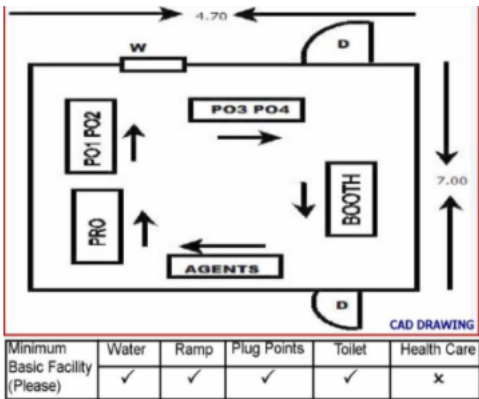

Google Map View

Polling Station Building Front View

Polling Station Front View

Cad View

Key MAP View

1 பெயர் : சாந்தி கணவர் பெயர்: மகாலிங்கம் வீட்டு எண் : 2/17 வயது : 51 பாலினம் : பெண் Photo is available	YZT1952415	2 பெயர் : பார்பாத்தி - கணவர் பெயர்: கருப்பன் - வீட்டு எண் : 2-18 வயது : 28 பாலினம் : பெண் Photo is available	YZT1252709	3 பெயர் : சித்ரா தந்தையின் பெயர்: பழனி வீட்டு எண் : 2/19 வயது : 25 பாலினம் : பெண் Photo is available	YZT1428424
4 பெயர் : பவித்ரா தந்தையின் பெயர்: அருணாசலம் வீட்டு எண் : 2/22 வயது : 22 பாலினம் : பெண் Photo is available	YZT2190437	5 பெயர் : மணிவண்ணன் தந்தையின் பெயர்: அங்கமுத்து வீட்டு எண் : 2/54 வயது : 40 பாலினம் : ஆண் Photo is available	YZT2089373	6 பெயர் : விஜயலெட்சுமி கணவர் பெயர்: முகேஷ் குமார் வீட்டு எண் : 2/57 வயது : 27 பாலினம் : பெண் Photo is available	YZT1428432
7 பெயர் : ரெங்கன் தந்தையின் பெயர்: கருப்பையா வீட்டு எண் : 2/57 வயது : 25 பாலினம் : ஆண் Photo is available	YZT2047892	8 பெயர் : சந்திர சேகர்.அ தந்தையின் பெயர்: அசோக் குமார்.க வீட்டு எண் : 2/59 வயது : 21 பாலினம் : ஆண் Photo is available	YZT2256980	9 பெயர் : கீதாஞ்சலி தந்தையின் பெயர்: அருணா சலம் வீட்டு எண் : 2/59 வயது : 20 பாலினம் : பெண் Photo is available	YZT2440279
10 பெயர் : ஹரிஹரன் தந்தையின் பெயர்: ராஜேந்தரன் வீட்டு எண் : 2/66 வயது : 22 பாலினம் : ஆண் Photo is available	YZT2193712	11 பெயர் : நிஷாந்த் தாயின் பெயர்: பத்மா வீட்டு எண் : 2/69 வயது : 25 பாலினம் : ஆண் Photo is available	YZT1480342	12 பெயர் : மணிமொழி கணவர் பெயர்: ஹரிஹரன் வீட்டு எண் : 2/73 வயது : 29 பாலினம் : பெண் Photo is available	WRC1052919
13 பெயர் : ரம்யா - தந்தையின் பெயர்: கணேசன் - வீட்டு எண் : 2-76 வயது : 28 பாலினம் : பெண் Photo is available	YZT1350537	14 பெயர் : பாலமுரளி ஜி தந்தையின் பெயர்: கணேசன் ம் வீட்டு எண் : 2/76 வயது : 23 பாலினம் : ஆண் Photo is available	YZT2342780	15 பெயர் : ஜெகநாதன் தந்தையின் பெயர்: தனசேகரன் வீட்டு எண் : 2/79 வயது : 34 பாலினம் : ஆண் Photo is available	YZT2116119
16 பெயர் : செல்வராஜ் - தந்தையின் பெயர்: சீனிவாசன் - வீட்டு எண் : 2-103 வயது : 59 பாலினம் : ஆண் Photo is available	KFS5277595	17 பெயர் : செல்லம்மாள் - கணவர் பெயர்: செல்வராஜ் - வீட்டு எண் : 2-103 வயது : 53 பாலினம் : பெண் Photo is available	KFS2997807	18 பெயர் : ராமையா - தந்தையின் பெயர்: கடம்பகோனார் - வீட்டு எண் : 2-109 வயது : 83 பாலினம் : ஆண் Photo is available	KFS2203610
19 பெயர் : கிருஷ்ணசாமி - தந்தையின் பெயர்: ராமையா - வீட்டு எண் : 2-109 வயது : 46 பாலினம் : ஆண் Photo is available	KFS2996551	20 பெயர் : சிவப்பிரகாசம் மா தந்தையின் பெயர்: மாணிக்கம் வீட்டு எண் : 2/123 வயது : 22 பாலினம் : ஆண் Photo is available	YZT2256964	21 பெயர் : ஹரிணி ம் தந்தையின் பெயர்: மாணிக்கம் கே வீட்டு எண் : 2/123 வயது : 20 பாலினம் : பெண் Photo is available	YZT2342814
22 பெயர் : ஜனனி ம் தந்தையின் பெயர்: மாணிக்கம் கே வீட்டு எண் : 2/123 வயது : 20 பாலினம் : பெண் Photo is available	YZT2342830	23 பெயர் : ரஞ்சித் வி கணவர் பெயர்: வெங்கடேஷ்பாபு ஸ் வீட்டு எண் : 2/125 வயது : 31 பாலினம் : பெண் Photo is available	YZT2342822	24 பெயர் : ரம்யா - தந்தையின் பெயர்: கார்த்திகேயன் - வீட்டு எண் : 2-127 வயது : 32 பாலினம் : பெண் Photo is available	RQC1250208
25 பெயர் : ரேணுகா கணவர் பெயர்: பிரபாகரன் வீட்டு எண் : 2/127 வயது : 29 பாலினம் : பெண் Photo is available	YZT2180396	26 பெயர் : நந்தினி கணவர் பெயர்: சசி குமார் வீட்டு எண் : 2/133 வயது : 28 பாலினம் : பெண் Photo is available	YZT1428440	27 பெயர் : பிருந்தா - தந்தையின் பெயர்: ஆறுமகம் - வீட்டு எண் : 2-136 வயது : 29 பாலினம் : பெண் Photo is available	YZT1289735
28 பெயர் : சதீஷ் குமார் தந்தையின் பெயர்: செளந்தர் ராஜன் வீட்டு எண் : 2/137 வயது : 22 பாலினம் : ஆண் Photo is available	YZT2193696	29 பெயர் : பிரிய ஏ கணவர் பெயர்: அய்யப்பன் ஸ் வீட்டு எண் : 2/139 வயது : 22 பாலினம் : பெண் Photo is available	YZT2342806	30 பெயர் : காயத்ரி தந்தையின் பெயர்: கோவிந்தசாமி வீட்டு எண் : 2/143 வயது : 26 பாலினம் : பெண் Photo is available	YZT2168177