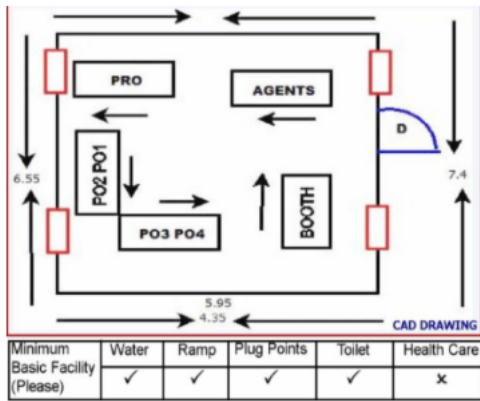

Google Map View

Polling Station Building Front View

Polling Station Front View

Cad View

Key MAP View

சட்டமன்றத் தொகுதியின் எண் மற்றும் பெயர் : 142-திருவெறும்பூர் பிரிவு எண் மற்றும் பெயர் 1-கீழ்முல்லைக்குடி (வ.கி.) மற்றும் (ஊ), வார்டு 1 குடித்தெரு (பண்ணை காலனி)