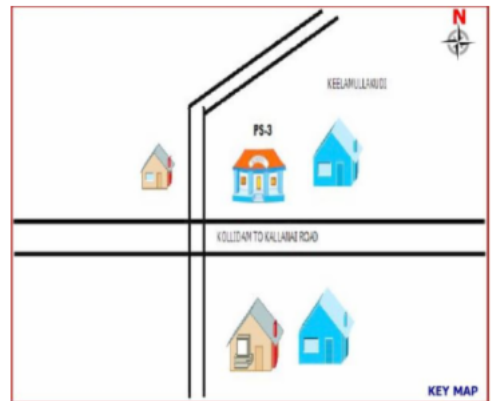

Google Map View

Polling Station Building Front View

Polling Station Front View

Cad View

Key MAP View

சட்டமன்றத் தொகுதியின் எண் மற்றும் பெயர் : 142-திருவெறும்பூர் பிரிவு எண் மற்றும் பெயர் 1-கீழ்முல்லைக்குடி (வ.கி.) மற்றும் (ஊ), வார்டு 1 குடித்தெரு (பண்ணை காலனி)