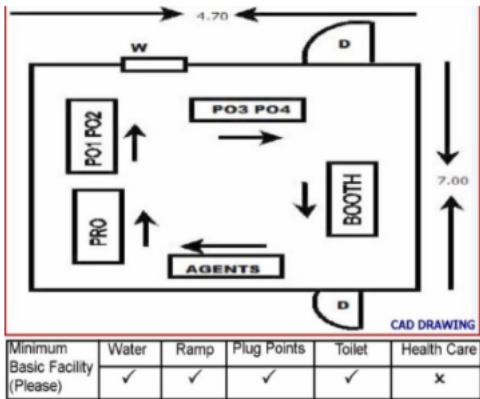

**Google Map View**

**Polling Station Building Front View**

**ELEVATION**

**Polling Station Front View**

**ELEVATION**

**Cad View**

**Key MAP View**

1 பெயர் : டயானா கனி கணவர் பெயர்: ஜேம்ஸ் செல்வராஜ் வீட்டு எண் : 6/41 வயது : 31 பாலினம் : பெண் Photo is available	YZT1432756	2 பெயர் : விஜய் தந்தையின் பெயர்: ராமலிங்கம் வீட்டு எண் : 6/46 வயது : 27 பாலினம் : ஆண் Photo is available	YZT1495548	3 பெயர் : வினோத் தந்தையின் பெயர்: ராமலிங்கம் வீட்டு எண் : 6/46 வயது : 25 பாலினம் : ஆண் Photo is available	YZT1495555
4 பெயர் : பழனிமாமாள் தந்தையின் பெயர்: பெருமாள் வீட்டு எண் : 6/49 வயது : 52 பாலினம் : பெண் Photo is available	YZT2298842	5 பெயர் : ஹரிகிருஷ்ணன் செ தந்தையின் பெயர்: செல்வநாயகம் வீட்டு எண் : 6/54 வயது : 24 பாலினம் : ஆண் Photo is available	YZT2018802	6 பெயர் : ஜெயலட்சுமி அ கணவர் பெயர்: அழகேசன் வீட்டு எண் : 6/55அ வயது : 54 பாலினம் : பெண் Photo is available	YZT2281665
7 பெயர் : ரேவதி அ கணவர் பெயர்: அழகேசன் வீட்டு எண் : 6/55 வயது : 50 பாலினம் : பெண் Photo is available	YZT2281715	8 பெயர் : வெங்கடேஷ் அ தந்தையின் பெயர்: அழகேசன் வீட்டு எண் : 6/55 அ வயது : 35 பாலினம் : ஆண் Photo is available	YZT2281707	9 பெயர் : நாக ராஜேஸ்வரி கோ கணவர் பெயர்: கோபிபிரசாத் அ வீட்டு எண் : 6/55 பீ வயது : 33 பாலினம் : பெண் Photo is available	YZT2281673
10 பெயர் : கோபிபிரசாத் அ தந்தையின் பெயர்: அழகேசன் வீட்டு எண் : 6/55 பீ வயது : 33 பாலினம் : ஆண் Photo is available	YZT2281681	11 பெயர் : விஜயரெங்கன் - தந்தையின் பெயர்: சீனிவாசன் - வீட்டு எண் : 6-57 வயது : 49 பாலினம் : ஆண் Photo is available	KFS5525779	12 பெயர் : பபிலாமேரி அ கணவர் பெயர்: அந்தோணி ராஜ்குமார் வீட்டு எண் : 6/57 வயது : 41 பாலினம் : பெண் Photo is available	YZT2404531
13 பெயர் : ஜான்சிராணி - தந்தையின் பெயர்: ஜான் பீட்டர் - வீட்டு எண் : 6-63 வயது : 28 பாலினம் : பெண் Photo is available	YZT1211424	14 பெயர் : ரோசாலி பி கணவர் பெயர்: பிரான்சிஸ் வீட்டு எண் : 6/65 வயது : 47 பாலினம் : பெண் Photo is available	YZT2298438	15 பெயர் : ஜெர்ரிலில்லியம்ஸ் பி தாயின் பெயர்: ரோசாலி பி வீட்டு எண் : 6/65 வயது : 23 பாலினம் : ஆண் Photo is available	YZT2344190
16 பெயர் : அருள் மொழி - கணவர் பெயர்: அலெக்ஸ் - வீட்டு எண் : 6-75 வயது : 40 பாலினம் : பெண் Photo is available	YZT1336502	17 பெயர் : சத்தியா வினோத்குமார் கணவர் பெயர்: வினோத்குமார் கணவர் வீட்டு எண் : 6/79 வயது : 34 பாலினம் : பெண் Photo is available	YZT2013225	18 பெயர் : செல்வகுமார் தந்தையின் பெயர்: ஆரோக்கியா சாமி வீட்டு எண் : 6/81 வயது : 26 பாலினம் : ஆண் Photo is available	YZT1432665
19 பெயர் : நவீன் தந்தையின் பெயர்: டேவிட் குழந்தைராஜ் வீட்டு எண் : 6/82 வயது : 25 பாலினம் : ஆண் Photo is available	YZT1433390	20 பெயர் : செல்வகுமார் தந்தையின் பெயர்: கந்தசாமி வீட்டு எண் : 6/84 வயது : 55 பாலினம் : ஆண் Photo is available	YZT1430891	21 பெயர் : அன்புக்கரசி மு தந்தையின் பெயர்: முத்தழகன் வீட்டு எண் : 6/85 வயது : 23 பாலினம் : பெண் Photo is available	YZT2220747
22 பெயர் : அழகுதமிழரசி மு தந்தையின் பெயர்: முத்தழகன் வீட்டு எண் : 6/85 வயது : 19 பாலினம் : பெண் Photo is available	YZT2508232	23 பெயர் : அமுதா தந்தையின் பெயர்: பெருமாள் வீட்டு எண் : 6/86 வயது : 47 பாலினம் : பெண் Photo is available	YZT2014249	24 பெயர் : ஸ்ரீலெட்சுமி - கணவர் பெயர்: சுரேஷ் - வீட்டு எண் : 6-86 வயது : 41 பாலினம் : பெண் Photo is available	YZT1088681
25 பெயர் : பிரகதீஷ் தாயின் பெயர்: அமுதா வீட்டு எண் : 6/86 வயது : 28 பாலினம் : ஆண் Photo is available	YZT2010627	26 பெயர் : ராதிகா - கணவர் பெயர்: தர்மராஜ் - வீட்டு எண் : 6-91 வயது : 32 பாலினம் : பெண் Photo is available	YZT0963496	27 பெயர் : குருபிரசாத் ஜெ தந்தையின் பெயர்: ஜெயகுமார் வீட்டு எண் : 6/92எ வயது : 21 பாலினம் : ஆண் Photo is available	YZT2318012
28 பெயர் : மதுவர்தனி செ தந்தையின் பெயர்: செல்வகுமார் வீட்டு எண் : 6/94 வயது : 24 பாலினம் : பெண் Photo is available	YZT2344612	29 பெயர் : துர்கா தேவி தந்தையின் பெயர்: செந்தில்குமார் வீட்டு எண் : 6/101 வயது : 22 பாலினம் : பெண் Photo is available	YZT2190429	30 பெயர் : பிரியங்கா செ தந்தையின் பெயர்: செந்தில் குமார் வீட்டு எண் : 6/101 வயது : 20 பாலினம் : பெண் Photo is available	YZT2426526