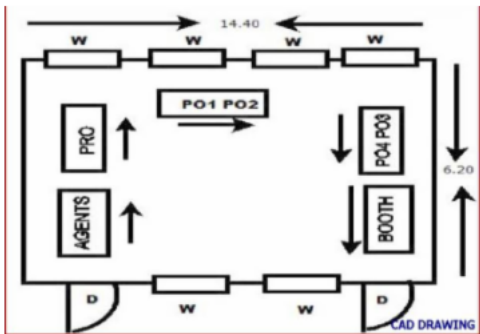

Google Map View

Polling Station Building Front View

Polling Station Front View

Cad View

Key MAP View

Minimum Basic Facility (Please)	Water	Ramp	Plug Points	Toilet	Health Care
	✓	✓	✓	✓	x

1	YZT1866029	பெயர் : ஜெயகுமார் - தந்தையின் பெயர்: தங்கராஜ் - வீட்டு எண் : 1 வயது : 51 பாலினம் : ஆண்	Photo is available	2	YZT1866037	பெயர் : முத்துகுமார் - தந்தையின் பெயர்: ஜெயகுமார் - வீட்டு எண் : 1 வயது : 48 பாலினம் : ஆண்	Photo is available	3	KFS2256907	பெயர் : பிரேமா - கணவர் பெயர்: ஜெயகுமார் - வீட்டு எண் : 1 வயது : 46 பாலினம் : பெண்	Photo is available
4	YZT1350669	பெயர் : ரஞ்சனி - தந்தையின் பெயர்: ரவிச்சந்திரன் - வீட்டு எண் : 1-38 வயது : 27 பாலினம் : பெண்	Photo is available	5	YZT2398782	பெயர் : கருணாகரன் தந்தையின் பெயர்: ரவிசந்திரன் வீட்டு எண் : 1/38 வயது : 20 பாலினம் : ஆண்	Photo is available	6	YZT2037091	பெயர் : வாசுதி தந்தையின் பெயர்: ியாகராஜன்.த வீட்டு எண் : 1/83 வயது : 45 பாலினம் : ஆண்	Photo is available
7	YZT2377430	பெயர் : கார்த்திகேயன் ப தந்தையின் பெயர்: பன்னீர்செல்வம் த வீட்டு எண் : 1/93 வயது : 22 பாலினம் : ஆண்	Photo is available	8	YZT1477512	பெயர் : மகாலட்சுமி தந்தையின் பெயர்: ஜெயராமன் வீட்டு எண் : 1/102 வயது : 25 பாலினம் : பெண்	Photo is available	9	YZT1477264	பெயர் : ரேவதி தந்தையின் பெயர்: பால்ராஜ் வீட்டு எண் : 1/122 வயது : 26 பாலினம் : பெண்	Photo is available
10	YZT1367762	பெயர் : பிரவீணா கணவர் பெயர்: வெங்கடேசன் வீட்டு எண் : 1/131 வயது : 26 பாலினம் : பெண்	Photo is available	11	YZT2306298	பெயர் : பூபாலன் ரவிசந்திரன் தந்தையின் பெயர்: ரவிசந்திரன் ரெ வீட்டு எண் : 1/132 வயது : 23 பாலினம் : ஆண்	Photo is available	12	YZT2496958	பெயர் : பாலசுப்பிரமணி ரெ தந்தையின் பெயர்: ரெங்கராஜ் வீட்டு எண் : 1/189 வயது : 38 பாலினம் : ஆண்	Photo is available
13	YZT2036473	பெயர் : சங்கவிபி கணவர் பெயர்: பாலசுப்ரமணி.ர வீட்டு எண் : 1/189 வயது : 25 பாலினம் : பெண்	Photo is available	14	YZT0965418	பெயர் : குசல குமாரி - கணவர் பெயர்: சண்முகவேல் - வீட்டு எண் : 1HL வயது : 42 பாலினம் : பெண்	Photo is available	15	KFS5572474	பெயர் : சந்திரன் - தந்தையின் பெயர்: ஆறுமுகம் - வீட்டு எண் : 2 வயது : 66 பாலினம் : ஆண்	Photo is available
16	KFS5444161	பெயர் : ஆனந்தி - கணவர் பெயர்: சந்திரன் - வீட்டு எண் : 2 வயது : 56 பாலினம் : பெண்	Photo is available	17	YZT1399476	பெயர் : தீபிகா தந்தையின் பெயர்: முருகன் வீட்டு எண் : 2/25 வயது : 25 பாலினம் : பெண்	Photo is available	18	YZT2060739	பெயர் : வாசுகி.த கணவர் பெயர்: தியாகாராஜன்.டெ வீட்டு எண் : 2/130 வயது : 68 பாலினம் : பெண்	Photo is available
19	YZT2258036	பெயர் : ஜெனி டேவிட் கணவர் பெயர்: தமிழ்செல்வன் வீட்டு எண் : 2/143 வயது : 31 பாலினம் : பெண்	Photo is available	20	YZT1012517	பெயர் : சரோஜா - கணவர் பெயர்: கோவிந்தன் - வீட்டு எண் : 2-181 வயது : 74 பாலினம் : பெண்	Photo is available	21	YZT2033207	பெயர் : ஈஸ்வரன் கே தந்தையின் பெயர்: கருப்பையா வீட்டு எண் : 2/184 வயது : 46 பாலினம் : ஆண்	Photo is available
22	YZT2037034	பெயர் : செல்வி இ கணவர் பெயர்: ஈஸ்வரன்.எ வீட்டு எண் : 2/184 வயது : 45 பாலினம் : பெண்	Photo is available	23	YZT2038453	பெயர் : பிரவீன்குமார் கே தந்தையின் பெயர்: ஈஸ்வரன் வீட்டு எண் : 2/184 வயது : 23 பாலினம் : ஆண்	Photo is available	24	YZT1280874	பெயர் : இராஜேந்திரன் - தந்தையின் பெயர்: தங்கவேல் - வீட்டு எண் : 2/263 வயது : 62 பாலினம் : ஆண்	Photo is available
25	YZT1280858	பெயர் : கணேசன் - தந்தையின் பெயர்: ராஜேந்திரன் - வீட்டு எண் : 2/263,ஏ வயது : 38 பாலினம் : ஆண்	Photo is available	26	YZT2049294	பெயர் : க ஜோதி மீனல் கணவர் பெயர்: கணேசன் வீட்டு எண் : 2/263,ஏ வயது : 28 பாலினம் : பெண்	Photo is available	27	YZT1280866	பெயர் : குணசேகர் - தந்தையின் பெயர்: ராஜேந்திரன் - வீட்டு எண் : 2/263,ஏ.1 வயது : 34 பாலினம் : ஆண்	Photo is available
28	KFS5444179	பெயர் : ராமதாஸ் - தந்தையின் பெயர்: ஆறுமுகம் - வீட்டு எண் : 3 வயது : 60 பாலினம் : ஆண்	Photo is available	29	KFS2256899	பெயர் : சிவமணி - கணவர் பெயர்: ராமதாஸ் - வீட்டு எண் : 3 வயது : 54 பாலினம் : பெண்	Photo is available	30	KFS1385996	பெயர் : சண்முகநாதன் - தந்தையின் பெயர்: ராஜி - வீட்டு எண் : 4 வயது : 66 பாலினம் : ஆண்	Photo is available