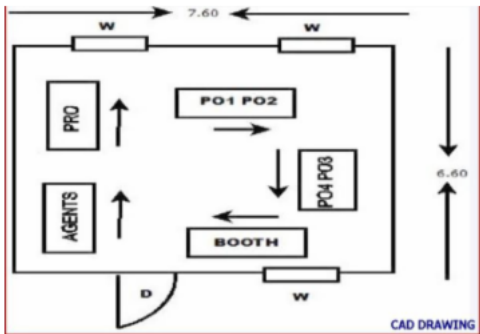

Nazri Naksha

Google Map View

Polling Station Building Front View

Polling Station Front View

Cad View

Key MAP View

Minimum Basic Facility (Please)	Water	Ramp	Plug Points	Toilet	Health Care
	✓	✓	✓	✓	x

1 பெயர் : கணேசன் - தந்தையின் பெயர்: முத்துகுமார் - வீட்டு எண் : 2-525 வயது : 45 பாலினம் : ஆண்	YZT0309534 Photo is available	2 பெயர் : ராஜேஸ்வரி - கணவர் பெயர்: கணேசன் - வீட்டு எண் : 2-525 வயது : 37 பாலினம் : பெண்	YZT0309526 Photo is available	3 பெயர் : வெங்கடேஷ்ரி - கணவர் பெயர்: சுந்தர் - வீட்டு எண் : 2-584 வயது : 44 பாலினம் : பெண்	YZT0309542 Photo is available
4 பெயர் : சாய் பிரியங்கா - தந்தையின் பெயர்: பாலச்சந்திரன் - வீட்டு எண் : 4-174 வயது : 37 பாலினம் : பெண்	YZT0309088 Photo is available	5 பெயர் : மோகன பிரியா - தந்தையின் பெயர்: வாசு தேவன் - வீட்டு எண் : 507 வயது : 35 பாலினம் : பெண்	YZT0309047 Photo is available	6 பெயர் : ஜெயசங்கர் - தந்தையின் பெயர்: முத்துசாமி - வீட்டு எண் : 508 வயது : 58 பாலினம் : ஆண்	YZT0211136 Photo is available
7 பெயர் : சுகிதா - கணவர் பெயர்: ஜெயசங்கர் - வீட்டு எண் : 508 வயது : 47 பாலினம் : பெண்	YZT0211144 Photo is available	8 பெயர் : மேரிசெல்வம் - கணவர் பெயர்: முருகேசன் - வீட்டு எண் : 533 வயது : 46 பாலினம் : பெண்	YZT0475111 Photo is available	9 பெயர் : ஜிதேஸ் தந்தையின் பெயர்: வேதாந்தகன் வீட்டு எண் : 556 வயது : 25 பாலினம் : ஆண்	YZT1913573 Photo is available
10 பெயர் : சித்ரா - கணவர் பெயர்: ரமேஷ் - வீட்டு எண் : 589 வயது : 45 பாலினம் : பெண்	HQR1945393 Photo is available	11 பெயர் : ஜான்சன் பிரபு தந்தையின் பெயர்: விக்டர் வாரன்ஸ் வீட்டு எண் : 9/138-1 வயது : 49 பாலினம் : ஆண்	YZT2413532 Photo is available	12 பெயர் : அபிராஜ் - தந்தையின் பெயர்: சந்திரசேகரன் - வீட்டு எண் : B2-40F வயது : 30 பாலினம் : ஆண்	YZT0859512 Photo is available
13 பெயர் : சிவேல்முருகன் தந்தையின் பெயர்: சின்னதம்பி வீட்டு எண் : பி2/252 வயது : 45 பாலினம் : ஆண்	YZT2410793 Photo is available	14 பெயர் : லாசரஸ் ஆபிரகாம் தந்தையின் பெயர்: சாமுவேல் கண்ணன் வீட்டு எண் : பீ2/332 வயது : 25 பாலினம் : ஆண்	YZT1426030 Photo is available	15 பெயர் : வினோதினி கணவர் பெயர்: எழும்பை வீட்டு எண் : பீ2/365 வயது : 36 பாலினம் : பெண்	YZT2181725 Photo is available
16 பெயர் : ஓபலதா - கணவர் பெயர்: மல்லிசெட்டி - வீட்டு எண் : B2/365F வயது : 32 பாலினம் : பெண்	YZT1281583 Photo is available	17 பெயர் : ராஜசேகரன் - தந்தையின் பெயர்: பழனிசாமி - வீட்டு எண் : B2-366 வயது : 42 பாலினம் : ஆண்	YZT0859405 Photo is available	18 பெயர் : ராஜராஜேஸ்வரி - கணவர் பெயர்: ராஜசேகரன் - வீட்டு எண் : B2-366 வயது : 42 பாலினம் : பெண்	YZT0859363 Photo is available
19 பெயர் : பெருமாள் - தந்தையின் பெயர்: வெங்கடாசலம் வீட்டு எண் : பீ2/366ஏஃப் வயது : 40 பாலினம் : ஆண்	YZT0353185 Photo is available	20 பெயர் : சீதாலெட்சுமி மு தந்தையின் பெயர்: முருகேசன் பி வீட்டு எண் : பி2/366ஏஃப் வயது : 34 பாலினம் : பெண்	YZT2464295 Photo is available	21 பெயர் : கார்த்திகேஸ்வர் பேகேரா - தந்தையின் பெயர்: விஷ்வநாத் பேகேரா - வீட்டு எண் : பி2/368 வயது : 42 பாலினம் : ஆண்	YZT0952036 Photo is available
22 பெயர் : சத்திய மூர்த்தி - தந்தையின் பெயர்: கிருஷ்ணமூர்த்தி - வீட்டு எண் : B2-368 வயது : 41 பாலினம் : ஆண்	YZT0016204 Photo is available	23 பெயர் : ரஸ்மிதா குமாரி பேகர் - கணவர் பெயர்: கார்த்திகேஷ்வரா பேகர் - வீட்டு எண் : பி2/368 வயது : 37 பாலினம் : பெண்	YZT0952051 Photo is available	24 பெயர் : மகேஸ்வரி - கணவர் பெயர்: சத்தியமூர்த்தி - வீட்டு எண் : B2-368 வயது : 34 பாலினம் : பெண்	ZLM0146837 Photo is available
25 பெயர் : முருகானந்தம் தந்தையின் பெயர்: கோவிந்தராஜ் வீட்டு எண் : பி2/368ஏஃப் வயது : 37 பாலினம் : ஆண்	YZT2329100 Photo is available	26 பெயர் : அருள்மொழி கணவர் பெயர்: முருகானந்தம் வீட்டு எண் : பி2/368ஏஃப் வயது : 31 பாலினம் : பெண்	YZT2329662 Photo is available	27 பெயர் : பிரபு தந்தையின் பெயர்: கருப்பையா வீட்டு எண் : பீ2/369 வயது : 40 பாலினம் : ஆண்	YZT2181691 Photo is available
28 பெயர் : தினேஷ்குமார்தோரா - தந்தையின் பெயர்: திபேந்திரதோரா - வீட்டு எண் : B2-371 வயது : 41 பாலினம் : ஆண்	KFS5618061 Photo is available	29 பெயர் : சகரிகா டோரா - கணவர் பெயர்: தினேஷ்குமார் டோரா - வீட்டு எண் : B2-371 வயது : 36 பாலினம் : பெண்	YZT0318337 Photo is available	30 பெயர் : சக்திவேல் - தந்தையின் பெயர்: வரதராஜன் - வீட்டு எண் : B2 /380 வயது : 58 பாலினம் : ஆண்	KFS2731024 Photo is available