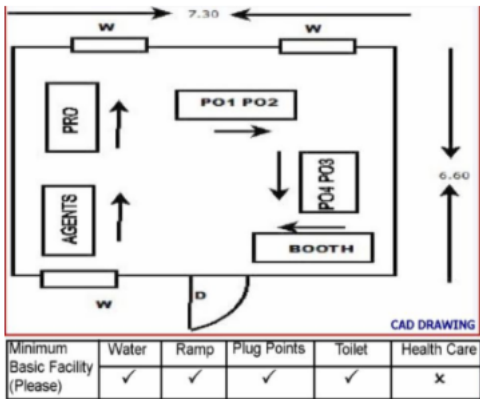

Google Map View

Polling Station Building Front View

Polling Station Front View

Cad View

Key MAP View

சட்டமன்றத் தொகுதியின் எண் மற்றும் பெயர் : 142-திருவெறும்பூர்
பிரிவு எண் மற்றும் பெயர் 1-சூத்தப்பார் (வ.கி.) மற்றும் (பே. ஊ.), வார்டு 6 அ பிளாக் ஜெய்நகர்