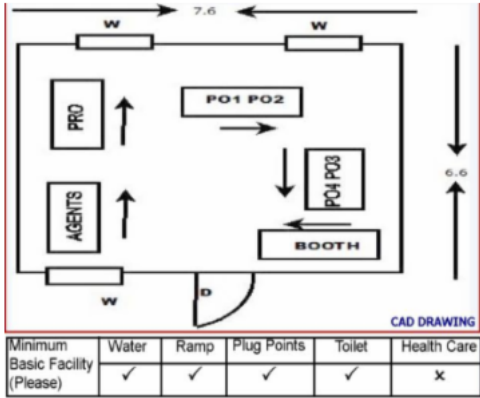

Google Map View

Polling Station Building Front View

Polling Station Front View

Cad View

Key MAP View

1 பெயர் : கமலக்கண்ணன் - தந்தையின் பெயர்: சுப்பராயலு - வீட்டு எண் : 1 வயது : 43 பாலினம் : ஆண்	YZT0314443 Photo is available	2 பெயர் : அகிலா - கணவர் பெயர்: வினோத் - வீட்டு எண் : 2-121 வயது : 39 பாலினம் : பெண்	YZT0313460 Photo is available	3 பெயர் : ஜார்ஜ் ஆரோக்கியராஜ் - தந்தையின் பெயர்: சேவியர் - வீட்டு எண் : 11 வயது : 40 பாலினம் : ஆண்	YZT0313700 Photo is available
4 பெயர் : அசோக் மாரியப்பன் - தந்தையின் பெயர்: ராமலிங்கம் - வீட்டு எண் : 307F வயது : 39 பாலினம் : ஆண்	YZT1218650 Photo is available	5 பெயர் : சரோஜா குமாரி - தந்தையின் பெயர்: அசோக் மாரியப்பன் - வீட்டு எண் : 307F வயது : 35 பாலினம் : பெண்	YZT1218643 Photo is available	6 பெயர் : செல்வவினாயகன் - தந்தையின் பெயர்: கேசவன் - வீட்டு எண் : 396 வயது : 46 பாலினம் : ஆண்	YZT1218668 Photo is available
7 பெயர் : ரமேஷ் - தந்தையின் பெயர்: கண்ணன் - வீட்டு எண் : 428 வயது : 47 பாலினம் : ஆண்	YZT0417188 Photo is available	8 பெயர் : முருகன் - தந்தையின் பெயர்: மூக்காண்டி - வீட்டு எண் : 575f வயது : 39 பாலினம் : ஆண்	YZT0417758 Photo is available	9 பெயர் : சக்தி - கணவர் பெயர்: சண்முக சுந்தரம் - வீட்டு எண் : A2-354 வயது : 44 பாலினம் : பெண்	YZT0861765 Photo is available
10 பெயர் : ஹரி - தந்தையின் பெயர்: மோகன் - வீட்டு எண் : B2-511 வயது : 41 பாலினம் : ஆண்	YZT0313312 Photo is available	11 பெயர் : ராஜா குமரி - கணவர் பெயர்: ஹரி - வீட்டு எண் : B2-511 வயது : 38 பாலினம் : பெண்	YZT0862201 Photo is available	12 பெயர் : பழனிராசு - தந்தையின் பெயர்: தன்னாசி - வீட்டு எண் : B2-521 வயது : 41 பாலினம் : ஆண்	YZT0014399 Photo is available
13 பெயர் : செல்வம் - தந்தையின் பெயர்: தர்மராஜ் - வீட்டு எண் : B3-355 வயது : 55 பாலினம் : ஆண்	KFS2743029 Photo is available	14 பெயர் : சுமித்ரா - கணவர் பெயர்: செல்வம் - வீட்டு எண் : B3-355 வயது : 44 பாலினம் : பெண்	KFS5514435 Photo is available	15 பெயர் : அசோகன் - தந்தையின் பெயர்: சின்னராஜ் - வீட்டு எண் : C2 வயது : 46 பாலினம் : ஆண்	YZT1308535 Photo is available
16 பெயர் : அன்பு - தந்தையின் பெயர்: மாசிலாமணி - வீட்டு எண் : C2 வயது : 44 பாலினம் : ஆண்	YZT0314062 Photo is available	# 17 பெயர் : ரா விஜயன் தந்தையின் பெயர்: ராஜாராம் - வீட்டு எண் : C2 வயது : 44 பாலினம் : ஆண்	YZT1308493 Photo is available	18 பெயர் : ம கேஷ்கமாத் - தந்தையின் பெயர்: ரவிந்திரநாத்கமாத் - வீட்டு எண் : C2 வயது : 44 பாலினம் : ஆண்	YZT0314310 Photo is available
19 பெயர் : மனோஜ் குமார் - தந்தையின் பெயர்: லெட்சுமணன் - வீட்டு எண் : C2 வயது : 40 பாலினம் : ஆண்	YZT1308691 Photo is available	20 பெயர் : சீதொலட்சுமி - கணவர் பெயர்: தனுபாரத் - வீட்டு எண் : C2 வயது : 39 பாலினம் : பெண்	YZT0314468 Photo is available	21 பெயர் : கார்முழலி - கணவர் பெயர்: பிரகலாதன் - வீட்டு எண் : c2 வயது : 38 பாலினம் : பெண்	YZT1020189 Photo is available
22 பெயர் : மேனகா - தந்தையின் பெயர்: அசோகன் - வீட்டு எண் : C2 வயது : 38 பாலினம் : ஆண்	YZT1308519 Photo is available	23 பெயர் : ரமணிபாய் - கணவர் பெயர்: ம கேஷ்கமாத் - வீட்டு எண் : C2 வயது : 36 பாலினம் : பெண்	YZT0314286 Photo is available	Q 24 பெயர் : ஜோஸ்னா விமலா கணவர் பெயர்: விமல குமார் வீட்டு எண் : C2 வயது : 34 பாலினம் : பெண்	YZT1020098 Photo is available
25 பெயர் : விஜயலட்சுமி - கணவர் பெயர்: மகேஷ் குமார் - வீட்டு எண் : C2 வயது : 34 பாலினம் : பெண்	YZT1308600 Photo is available	26 பெயர் : சரண்யா கணவர் பெயர்: ராஜேஸ்குமார் வீட்டு எண் : எ82/02ஏஃப வயது : 37 பாலினம் : பெண்	YZT2081552 Photo is available	27 பெயர் : ரம்யா - கணவர் பெயர்: பிரகாஷ் - வீட்டு எண் : c2-3f வயது : 40 பாலினம் : பெண்	YZT0717660 Photo is available
28 பெயர் : மாரியப்பன் - தந்தையின் பெயர்: சீனியப்பன் - வீட்டு எண் : சி2/04 வயது : 44 பாலினம் : ஆண்	YZT0313916 Photo is available	29 பெயர் : சாந்தி - கணவர் பெயர்: வீரசெல்வன் - வீட்டு எண் : C2-10 வயது : 38 பாலினம் : பெண்	YZT0862227 Photo is available	# 30 பெயர் : சுரேஷ் ஏழுமலை தந்தையின் பெயர்: ஏழுமலை - வீட்டு எண் : C2-10F வயது : 44 பாலினம் : ஆண்	YZT0417535 Photo is available