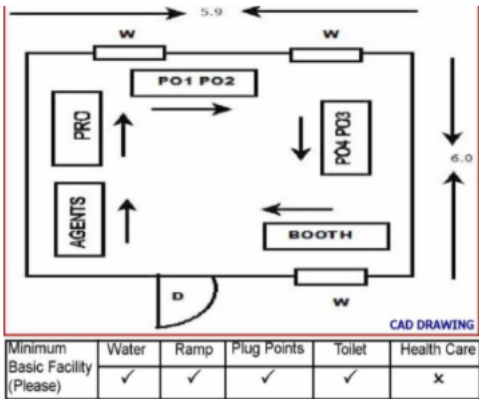

வாக்காளர் பதிவு அலுவலரின்
கையொப்பம்

Nazri Naksha

Google Map View

Polling Station Building Front View

Polling Station Front View

Cad View

Key MAP View

சட்டமன்றத் தொகுதியின் எண் மற்றும் பெயர் : 142-திருவெறும்பூர்
பிரிவு எண் மற்றும் பெயர் - 1-திருச்சிராப்பள்ளி மாநகராட்சி, வார்டு 41 காந்தி நகர் 3வது தெரு