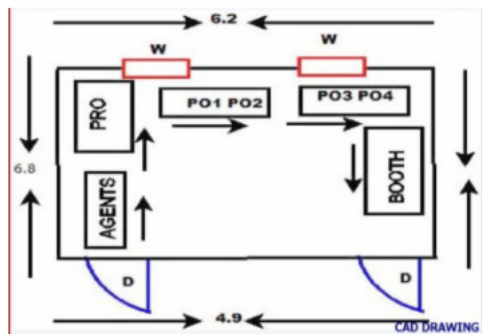

3. வாக்குச் சாவடியின் விவரங்கள்

வாக்குச் சாவடியின் எண் மற்றும் பெயர் :	வாக்குச் சாவடியின் வகைப்பாடு (ஆண்/பெண்/பொது)	பொது
6 - ஊராட்சி ஒன்றிய நடுநிலைப்பள்ளி, வேங்கூர்., கெட்டிமெத்தை கட்டிடம் கிழக்கு பக்கம் கிழக்கு பகுதி தெற்கு பார்த்தது	துணை வாக்குச் சாவடிகளின் எண்ணிக்கை :	0
வாக்குச் சாவடியின் முகவரி : ஊராட்சி ஒன்றிய நடுநிலைப்பள்ளி வேங்கூர், ,		

4. வாக்காளர்களின் எண்ணிக்கை

தொடங்கும் வரிசை எண்	முடியும் வரிசை எண்.	நிகர வாக்காளர்களின் எண்ணிக்கை			
		ஆண்	பெண்	மூன்றாம் பாலினம்	மொத்தம்
1	907	410	473	15	898

கையொப்பம்

Nazri Naksha

Google Map View

Polling Station Building Front View

Polling Station Front View

Cad View

Key MAP View

Minimum Basic Facility (Please)	Water	Ramp	Plug Points	Toilet	Health Care
	✓	✓	✓	✓	x

சட்டமன்றத் தொகுதியின் எண் மற்றும் பெயர் : 142-திருவெறும்பூர்
பிரிவு எண் மற்றும் பெயர் 1-வேங்கூர் (வ.கி.) மற்றும் (ஊ), வார்டு 2 வடக்குதெரு