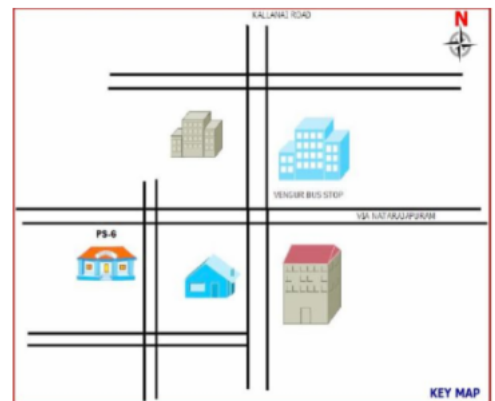

3. வாக்குச் சாவடியின் விவரங்கள்

வாக்குச் சாவடியின் எண் மற்றும் பெயர் :	வாக்குச் சாவடியின் வகைப்பாடு (ஆண்/பெண்/பொது)	பொது
6 - ஊராட்சி ஒன்றிய நடுநிலைப்பள்ளி, வேங்கூர்., கெட்டிமெத்தை கட்டிடம் கிழக்கு பக்கம் கிழக்கு பகுதி தெற்கு பார்த்தது	துணை வாக்குச் சாவடிகளின் எண்ணிக்கை :	0
வாக்குச் சாவடியின் முகவரி : ஊராட்சி ஒன்றிய நடுநிலைப்பள்ளி வேங்கூர், ,		

4. வாக்காளர்களின் எண்ணிக்கை

தொடங்கும் வரிசை எண்	முடியும் வரிசை எண்.	நிகர வாக்காளர்களின் எண்ணிக்கை			
		ஆண்	பெண்	மூன்றாம் பாலினம்	மொத்தம்
1	907	410	473	15	898

கையொப்பம்

Nazri Naksha

Google Map View

Polling Station Building Front View

Polling Station Front View

Cad View

Key MAP View

Minimum Basic Facility (Please)	Water	Ramp	Plug Points	Toilet	Health Care
	✓	✓	✓	✓	x

சட்டமன்றத் தொகுதியின் எண் மற்றும் பெயர் : 142-திருவெறும்பூர்
பிரிவு எண் மற்றும் பெயர் 1-வேங்கூர் (வ.கி.) மற்றும் (ஊ), வார்டு 2 வடக்குதெரு