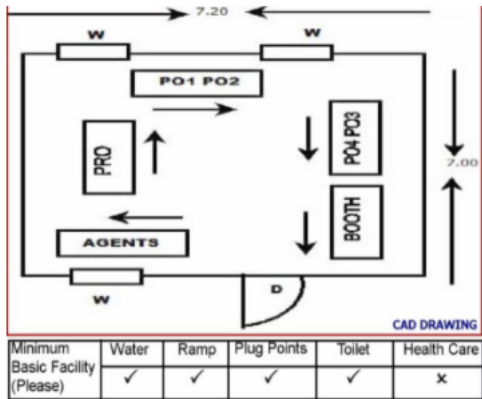

Google Map View

Polling Station Building Front View

Polling Station Front View

Cad View

Key MAP View

1 பெயர் : ம் அஜீத்குமார் தந்தையின் பெயர்: மாதவன் குமார் வீட்டு எண் : 1/2 வயது : 24 பாலினம் : ஆண் Photo is available	YZT2337442	2 பெயர் : ராமகிருஷ்ணன் - தந்தையின் பெயர்: ஏகாம்பரம்பிள்ளை வீட்டு எண் : 1-221 வயது : 69 பாலினம் : ஆண் Photo is available	KFS5267810	3 பெயர் : குமார் - தந்தையின் பெயர்: ராதகிருஷ்ணன் - வீட்டு எண் : 1-277 வயது : 63 பாலினம் : ஆண் Photo is available	YZT0223214
4 பெயர் : விமலா - கணவர் பெயர்: குமார் - வீட்டு எண் : 1-277 வயது : 58 பாலினம் : பெண் Photo is available	YZT0223222	5 பெயர் : ராஜா - தந்தையின் பெயர்: பார்த சாரதி - வீட்டு எண் : 1-277 வயது : 52 பாலினம் : ஆண் Photo is available	YZT1030170	6 பெயர் : பாலாஜி தந்தையின் பெயர்: வரதராஜன் வீட்டு எண் : 1/376ஏஃப வயது : 24 பாலினம் : ஆண் Photo is available	YZT2097418
7 பெயர் : வீரலெட்சுமி - கணவர் பெயர்: பாண்டசுவரன் - வீட்டு எண் : 1-379 வயது : 46 பாலினம் : பெண் Photo is available	YZT0223180	8 பெயர் : கேசவராஜ் தந்தையின் பெயர்: கண்ணன் வீட்டு எண் : 1/407 வயது : 22 பாலினம் : பெண் Photo is available	YZT2189918	9 பெயர் : அழகம்மாள் - கணவர் பெயர்: கருப்பையா - வீட்டு எண் : 2-1 வயது : 66 பாலினம் : பெண் Photo is available	YZT1641349
10 பெயர் : பாண்டித்துரை - தந்தையின் பெயர்: கருப்பையா - வீட்டு எண் : 2-1 வயது : 42 பாலினம் : ஆண் Photo is available	KFS2420693	11 பெயர் : செந்தில்நாதன் - தந்தையின் பெயர்: கருப்பையா - வீட்டு எண் : 2-1 வயது : 40 பாலினம் : ஆண் Photo is available	KFS2420446	12 பெயர் : யோகானாத் - தந்தையின் பெயர்: ஆனந்தராவ் - வீட்டு எண் : 2-2 வயது : 60 பாலினம் : ஆண் Photo is available	KFS2426369
13 பெயர் : மோகனா - கணவர் பெயர்: யோகானாத் - வீட்டு எண் : 2-2 வயது : 58 பாலினம் : பெண் Photo is available	KFS2416360	14 பெயர் : வெங்கடேசன் - தந்தையின் பெயர்: சண்முகம் - வீட்டு எண் : 2-2 வயது : 52 பாலினம் : ஆண் Photo is available	YZT0483842	15 பெயர் : சண்முகசுந்தரம் - தந்தையின் பெயர்: கோவிந்தராஜன் - வீட்டு எண் : 2/2 வயது : 43 பாலினம் : ஆண் Photo is available	KFS2415537
16 பெயர் : இளவரசி - கணவர் பெயர்: சண்முகசுந்தரம் - வீட்டு எண் : 2/2 வயது : 39 பாலினம் : பெண் Photo is available	YZT0882233	17 பெயர் : வாணிபுந் - கணவர் பெயர்: பிரபு - வீட்டு எண் : 2/2 வயது : 30 பாலினம் : பெண் Photo is available	YZT1223932	18 பெயர் : சசிகலா - கணவர் பெயர்: ராஜகோபால் - வீட்டு எண் : 2-2-1 வயது : 48 பாலினம் : பெண் Photo is available	KFS5619788
19 பெயர் : கோடல்வரி - தந்தையின் பெயர்: குமார் - வீட்டு எண் : 2-2E வயது : 30 பாலினம் : பெண் Photo is available	YZT1030139	20 பெயர் : ரேவதி - கணவர் பெயர்: சோமசுந்தரம் - வீட்டு எண் : 2-4 வயது : 61 பாலினம் : பெண் Photo is available	YZT1641364	21 பெயர் : ஆர்த்தி - தந்தையின் பெயர்: யோகனந்த் - வீட்டு எண் : 2-4 வயது : 29 பாலினம் : பெண் Photo is available	YZT1030188
22 பெயர் : சிவசண்முகம் - தந்தையின் பெயர்: தங்கராஜ் - வீட்டு எண் : 2-5 வயது : 63 பாலினம் : ஆண் Photo is available	YZT0737379	23 பெயர் : தனலெட்சுமி - கணவர் பெயர்: சிவசண்முகம் - வீட்டு எண் : 2-5 வயது : 60 பாலினம் : பெண் Photo is available	YZT0737171	24 பெயர் : ரவிச்சந்திரன் - தந்தையின் பெயர்: கோபாலகிருஷ்ணன் - வீட்டு எண் : 2-5 வயது : 57 பாலினம் : ஆண் Photo is available	YZT1641372
25 பெயர் : மீனாட்சி - கணவர் பெயர்: ரவிச்சந்திரன் - வீட்டு எண் : 2-5 வயது : 53 பாலினம் : பெண் Photo is available	KFS2423184	26 பெயர் : நவீன் குமார் - தந்தையின் பெயர்: சிவசண்முகம் - வீட்டு எண் : 2-5 வயது : 31 பாலினம் : ஆண் Photo is available	YZT0737197	27 பெயர் : கதிர்சேன் ர ம தந்தையின் பெயர்: ரவிச்சந்திரன் க வீட்டு எண் : 2/5 வயது : 25 பாலினம் : ஆண் Photo is available	YZT1414408
28 பெயர் : பிரித்திவி ராஜ் - தந்தையின் பெயர்: தெய்வசிகாமணி - வீட்டு எண் : 2-6 வயது : 28 பாலினம் : ஆண் Photo is available	YZT1163252	29 பெயர் : மஞ்சள்வரி தந்தையின் பெயர்: அகிலன் வீட்டு எண் : 2/6 வயது : 21 பாலினம் : பெண் Photo is available	YZT2386456	30 பெயர் : நிர்மல்ராஜ் தெய்வசிகாமணி தந்தையின் பெயர்: தெய்வசிகாமணி ரெத்தினசாமி வீட்டு எண் : 2/6, வயது : 20 பாலினம் : ஆண் Photo is available	YZT2331841