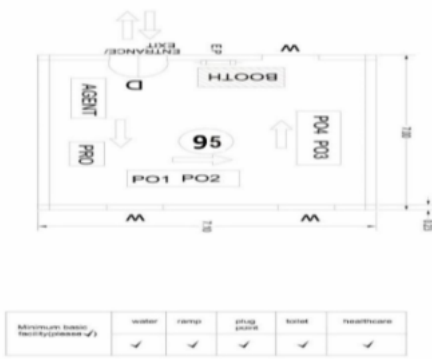

Google Map View

Polling Station Building Front View

Polling Station Front View

Cad View

Key MAP View

KEY MAP  
(A) LANDMARK  
(B) ROAD NAMES  
(C) TRAFFIC FLOW

1	YJV1728849	பெயர் : லாவண்யா தந்தையின் பெயர்: ராதாகிருஷ்ணன் வீட்டு எண் : 1/24 வயது : 28 பாலினம் : பெண்	Photo is available	2	YJV1738301	பெயர் : வேல் முருகன் தந்தையின் பெயர்: ராதா கிருஷ்ணன் வீட்டு எண் : 1/24 வயது : 24 பாலினம் : ஆண்	Photo is available	3	YJV1754308	பெயர் : மூர்த்தி தந்தையின் பெயர்: ராதாகிருஷ்ணன் வீட்டு எண் : 1/24 வயது : 22 பாலினம் : ஆண்	Photo is available
4	YJV0941500	பெயர் : கருப்புசாமி தந்தையின் பெயர்: பிலவேந்திரன் வீட்டு எண் : 1/75 வயது : 26 பாலினம் : ஆண்	Photo is available	5	YJV0830612	பெயர் : சோபனா - தந்தையின் பெயர்: அயினார் - வீட்டு எண் : 1-169 வயது : 29 பாலினம் : பெண்	Photo is available	6	YJV0335828	பெயர் : புனிசாபேகம் - தந்தையின் பெயர்: அப்துல் காசிம் - வீட்டு எண் : 2-9 வயது : 33 பாலினம் : பெண்	Photo is available
7	YJV0219808	பெயர் : மரியஆரோக்கியம் - தந்தையின் பெயர்: சேசமணி - வீட்டு எண் : 2-61 வயது : 37 பாலினம் : ஆண்	Photo is available	8	YJV0830521	பெயர் : சசிகலா - கணவர் பெயர்: ரவிச்சந்திரன் - வீட்டு எண் : 2-73 வயது : 47 பாலினம் : பெண்	Photo is available	9	YJV0027003	பெயர் : சகாயரோசி - கணவர் பெயர்: தாமஸ் லியோ - வீட்டு எண் : 3-3 வயது : 41 பாலினம் : பெண்	Photo is available
10	YJV0830588	பெயர் : சித்ரா கணவர் பெயர்: ராமதாஸ் - வீட்டு எண் : 3-23 வயது : 43 பாலினம் : பெண்	Photo is available	11	YJV0027045	பெயர் : மணி - கணவர் பெயர்: ராதாகிருஷ்ணன் - வீட்டு எண் : 3-24 வயது : 55 பாலினம் : பெண்	Photo is available	12	YJV1754365	பெயர் : பிரியதர்ஷினி தந்தையின் பெயர்: குமார் வீட்டு எண் : 3/43ஏ வயது : 22 பாலினம் : பெண்	Photo is available
13	YJV1685239	பெயர் : வசந்த் தந்தையின் பெயர்: திருநாவுகரசு வீட்டு எண் : 3/44 வயது : 27 பாலினம் : ஆண்	Photo is available	14	YJV1728765	பெயர் : மகாலட்சுமி தந்தையின் பெயர்: சுப்பிரமணியன் வீட்டு எண் : 3/87 வயது : 38 பாலினம் : பெண்	Photo is available	15	YZT0290015	பெயர் : ஹேமா லதா கணவர் பெயர்: பிரபு வீட்டு எண் : 3/103 வயது : 37 பாலினம் : பெண்	Photo is available
16	YJV0027011	பெயர் : தாமஸ்லியோ - தந்தையின் பெயர்: சவரிமுத்து - வீட்டு எண் : 3-105-9 வயது : 52 பாலினம் : ஆண்	Photo is available	17	YJV0965376	பெயர் : குணசெல்வி தந்தையின் பெயர்: ராஜா வீட்டு எண் : 3-124 வயது : 27 பாலினம் : பெண்	Photo is available	18	YJV0886424	பெயர் : ராஜ்கிரண் தந்தையின் பெயர்: நட்சத்திரம் வீட்டு எண் : 3-125 வயது : 27 பாலினம் : ஆண்	Photo is available
19	YJV0964858	பெயர் : ஷர்மிளா கணவர் பெயர்: மணிகண்டன் வீட்டு எண் : 3-128 வயது : 32 பாலினம் : பெண்	Photo is available	20	YJV1595966	பெயர் : அஜீத்குமார் தந்தையின் பெயர்: அருணாச்சலம் வீட்டு எண் : 3-129 வயது : 26 பாலினம் : ஆண்	Photo is available	21	YJV0391599	பெயர் : அமலாதேவி - தந்தையின் பெயர்: ராஜேந்திரன் - வீட்டு எண் : 3-131 வயது : 36 பாலினம் : பெண்	Photo is available
22	YJV0027037	பெயர் : சுப்ரமணியன் - தந்தையின் பெயர்: ரெங்கநாதன் - வீட்டு எண் : 3-155 வயது : 65 பாலினம் : ஆண்	Photo is available	23	YJV0027029	பெயர் : வசந்தி - கணவர் பெயர்: சுப்ரமணியன் - வீட்டு எண் : 3-155 வயது : 61 பாலினம் : பெண்	Photo is available	24	YJV0830604	பெயர் : கபிரியேல் - தந்தையின் பெயர்: மதலை முத்து - வீட்டு எண் : 6-13 வயது : 52 பாலினம் : ஆண்	Photo is available
25	YJV1684562	பெயர் : சரவணன் தந்தையின் பெயர்: செல்வராஜ் வீட்டு எண் : 25 வயது : 27 பாலினம் : ஆண்	Photo is available	26	CRK4675435	பெயர் : ஆரோக்கியசாமி - தந்தையின் பெயர்: ஞானபிரகாசம் - வீட்டு எண் : 41 வயது : 66 பாலினம் : ஆண்	Photo is available	27	CRK4001541	பெயர் : சகாயராணி - கணவர் பெயர்: சாமித்துரை - வீட்டு எண் : 42 வயது : 58 பாலினம் : பெண்	Photo is available
28	YJV1190461	பெயர் : ஸ்டீபன்சு கராஜ் - தந்தையின் பெயர்: மதலைமுத்து - வீட்டு எண் : 43 வயது : 66 பாலினம் : ஆண்	Photo is available	29	YJV0830547	பெயர் : லெட்சுமி - கணவர் பெயர்: ராமநாதன் - வீட்டு எண் : 58 வயது : 77 பாலினம் : பெண்	Photo is available	30	YJV0830562	பெயர் : வெங்கடேசன் - தந்தையின் பெயர்: வரதராஜ்லு - வீட்டு எண் : 58 வயது : 57 பாலினம் : ஆண்	Photo is available