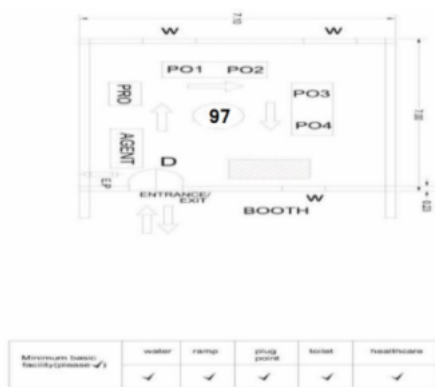

வாக்காளர் பதிவு அலுவலரின்
கையொப்பம்

Nazri Naksha

Google Map View

Polling Station Building Front View

Polling Station Front View

Cad View

Key MAP View

KEY MAP
 (A) LANDMARK
 (B) ROAD NAMES
 (C) TRAFFIC FLOW