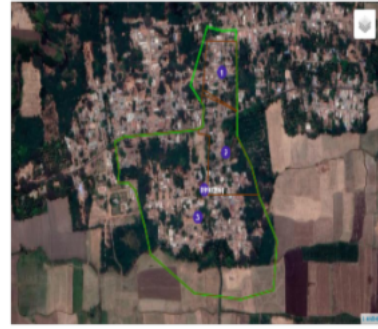

Google Map View