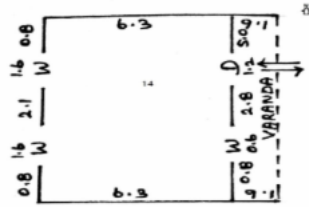

Google Map View

Polling Station Building Front View

Polling Station Front View

Cad View

Minimum basic facility <pre>(please ✓)</pre>	water	ramp	plug point	toilet	healthcare
	✓	✓	✓	✓	✓

Key MAP View

சட்டமன்றத் தொகுதியின் எண் மற்றும் பெயர் : 143-லால்குடி
பிரிவு எண் மற்றும் பெயர் 1-சரடமங்கலம் (வ.கி) மற்றும் (ஊ), வார்டு-2 தெற்குத்தெரு