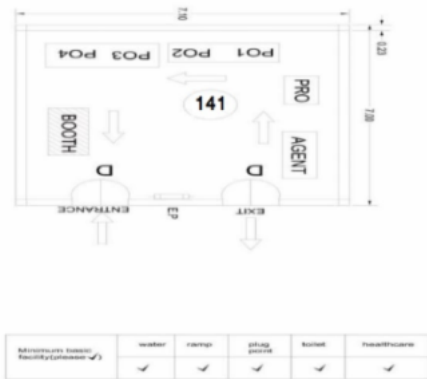

Google Map View

Polling Station Building Front View

Polling Station Front View

Cad View

Key MAP View

KEY MAP
 (A) LANDMARK
 (B) ROAD NAMES
 (C) TRAFFIC FLOW

சட்டமன்றத் தொகுதியின் எண் மற்றும் பெயர் : 143-லால்குடி
பிரிவு எண் மற்றும் பெயர் 1-ஆங்கரை (வ.கி) மற்றும் (ஊ), வார்டு-3 மெயின் ரோடு