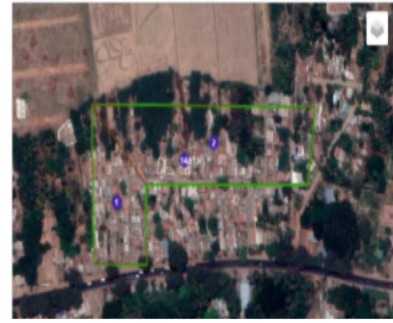

Google Map View