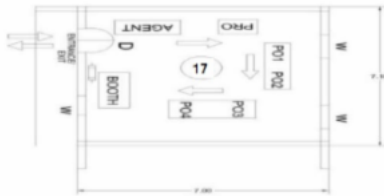

Google Map View

Polling Station Building Front View

Polling Station Front View

Cad View

Key MAP View

Minimum basic facility(please ✓)	water	ramp	plug point	toilet	healthcare
	✓	✓	✓	✓	✓

சட்டமன்றத் தொகுதியின் எண் மற்றும் பெயர் : 143-லால்குடி
பிரிவு எண் மற்றும் பெயர் 1-ஓரத்தூர் (வ.கி) மற்றும் (ஊ), வார்டு-1 ஓரத்தூர் குடித்தெரு