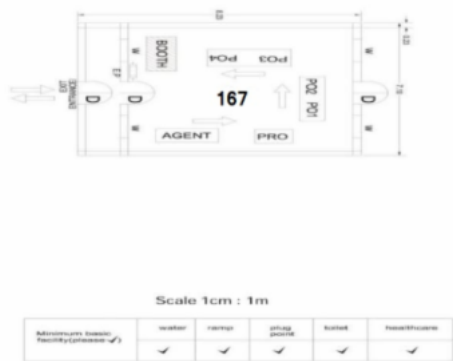

Google Map View

Polling Station Building Front View

Polling Station Front View

Cad View

Key MAP View

1	YJV0253997	பெயர் : பஞ்சாபகேசன் - தந்தையின் பெயர்: கோபாலகிருஷ்ணன் - வீட்டு எண் : 1 வயது : 63 பாலினம் : ஆண்	Photo is available	2	YJV0381608	பெயர் : கீதா - கணவர் பெயர்: ரவிராஜன் - வீட்டு எண் : 1 வயது : 53 பாலினம் : பெண்	Photo is available	3	YJV0718874	பெயர் : சதிஸ்குமார் - தந்தையின் பெயர்: துரை - வீட்டு எண் : 1 வயது : 31 பாலினம் : ஆண்	Photo is available
4	YJV0789958	பெயர் : மூத்துலெட்சுமி - தந்தையின் பெயர்: ராதா - வீட்டு எண் : 1 வயது : 30 பாலினம் : பெண்	Photo is available	5	YJV0819466	பெயர் : தீபா - தந்தையின் பெயர்: ரவிராஜன் - வீட்டு எண் : 1 வயது : 28 பாலினம் : பெண்	Photo is available	6	YJV0927483	பெயர் : தினேஷ் தந்தையின் பெயர்: திருநாவுகரசு வீட்டு எண் : 1 வயது : 27 பாலினம் : ஆண்	Photo is available
7	YJV1866532	பெயர் : திவ்யதர்ஷினி மு தந்தையின் பெயர்: நா முருகேசன் வீட்டு எண் : 1 வயது : 23 பாலினம் : பெண்	Photo is available	8	YJV0254417	பெயர் : இராமச்சந்திரன் - தந்தையின் பெயர்: சுப்பையா - வீட்டு எண் : 2 வயது : 42 பாலினம் : ஆண்	Photo is available	9	YJV0059493	பெயர் : சத்யராஜ் - தந்தையின் பெயர்: முணியம்மாள் - வீட்டு எண் : 2 வயது : 41 பாலினம் : ஆண்	Photo is available
10	YJV0254383	பெயர் : சுகாசினி - தந்தையின் பெயர்: சுப்பையா - வீட்டு எண் : 2 வயது : 38 பாலினம் : பெண்	Photo is available	11	YJV1841436	பெயர் : தாசூர்பிரியன் தந்தையின் பெயர்: சரவணவேல் வீட்டு எண் : 2 வயது : 20 பாலினம் : ஆண்	Photo is available	12	YJV1439058	பெயர் : சரளா - கணவர் பெயர்: கேசவலு - வீட்டு எண் : 3 வயது : 70 பாலினம் : பெண்	Photo is available
13	YJV0254375	பெயர் : அம்மாக்கண்ணு - கணவர் பெயர்: ராதா - வீட்டு எண் : 3 வயது : 56 பாலினம் : பெண்	Photo is available	14	YJV0123828	பெயர் : ராஜாத்தி தந்தையின் பெயர்: பொம்மன் வீட்டு எண் : 3 வயது : 37 பாலினம் : பெண்	Photo is available	15	CRK3857000	பெயர் : மலர்விழி - கணவர் பெயர்: அன்பழகன் - வீட்டு எண் : 3-2 வயது : 57 பாலினம் : பெண்	Photo is available
16	YJV0253807	பெயர் : கார்த்திகேயன் - தந்தையின் பெயர்: அன்பழகன் - வீட்டு எண் : 3-2 வயது : 38 பாலினம் : ஆண்	Photo is available	17	YJV0531749	பெயர் : சுகன்யா - கணவர் பெயர்: கார்த்திகேயன் - வீட்டு எண் : 3-2 வயது : 32 பாலினம் : பெண்	Photo is available	18	CRK4669271	பெயர் : சாவித்திரி - கணவர் பெயர்: விஜயராமு - வீட்டு எண் : 3-3 வயது : 36 பாலினம் : பெண்	Photo is available
19	CRK1180876	பெயர் : இந்திராணி - கணவர் பெயர்: சுப்பிரமணி - வீட்டு எண் : 3-5B வயது : 65 பாலினம் : பெண்	Photo is available	20	CRK1181858	பெயர் : விஜயராமு - தந்தையின் பெயர்: சுப்ரமணி - வீட்டு எண் : 3-5B வயது : 51 பாலினம் : ஆண்	Photo is available	21	YJV1439082	பெயர் : பச்சண்ணன் - தந்தையின் பெயர்: சன்னாசி - வீட்டு எண் : 4 வயது : 78 பாலினம் : ஆண்	Photo is available
22	YJV1439090	பெயர் : தனலெட்சுமி - கணவர் பெயர்: பச்சண்ணன் - வீட்டு எண் : 4 வயது : 66 பாலினம் : பெண்	Photo is available	23	YJV1439108	பெயர் : பழனிச்சாமி - தந்தையின் பெயர்: பச்சண்ணன் - வீட்டு எண் : 4 வயது : 53 பாலினம் : ஆண்	Photo is available	24	YJV1658707	பெயர் : அட்சயா தந்தையின் பெயர்: நடராஜ் வீட்டு எண் : 4எ-10 வயது : 26 பாலினம் : பெண்	Photo is available
25	YJV1659986	பெயர் : அஜித் குமார் தந்தையின் பெயர்: நடராஜ் வீட்டு எண் : 4சி-10 வயது : 25 பாலினம் : ஆண்	Photo is available	26	YJV1439116	பெயர் : தங்கம்மாள் - கணவர் பெயர்: பச்சண்ணன் - வீட்டு எண் : 5 வயது : 70 பாலினம் : பெண்	Photo is available	27	YJV0959825	பெயர் : மாரி தந்தையின் பெயர்: சின்னசாமி வீட்டு எண் : 5 வயது : 44 பாலினம் : ஆண்	Photo is available
28	YJV0531756	பெயர் : நதியா - கணவர் பெயர்: சரவணன் - வீட்டு எண் : 5 வயது : 37 பாலினம் : பெண்	Photo is available	29	YJV1884659	பெயர் : நந்தினி ரா தந்தையின் பெயர்: ராஜேந்திரன் வீட்டு எண் : 5 வயது : 24 பாலினம் : பெண்	Photo is available	30	YJV1887637	பெயர் : கௌதம் ரா தந்தையின் பெயர்: ராஜேந்திரன் வீட்டு எண் : 5 வயது : 19 பாலினம் : ஆண்	Photo is available