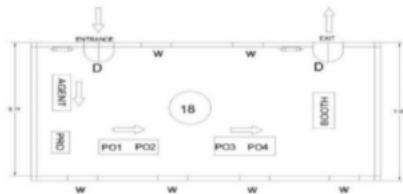

4. வாக்காளர்களின் எண்ணிக்கை

தொடங்கும் வரிசை எண்	முடியும் வரிசை எண்.	நிகர வாக்காளர்களின் எண்ணிக்கை			
		ஆண்	பெண்	மூன்றாம் பாலினம்	மொத்தம்
1	915	445	469	0	914

கையொப்பம்

Nazri Naksha

Google Map View

Polling Station Building Front View

Polling Station Front View

Cad View

Key MAP View

Minimum basic facility (Loose) ✓	water	ramp	plug point	toilet	healthcare
	✓	✓	✓	✓	✓

Key Plan
 (A) Landmark
 (B) Road Names
 (C) Traffic Flow

சட்டமன்றத் தொகுதியின் எண் மற்றும் பெயர் : 143-லால்குடி
பிரிவு எண் மற்றும் பெயர் 1-ஓரத்தூர் (வ.கி) மற்றும் (ஊ), வார்டு-2 சாத்தப்பாடி அரிசன தெரு