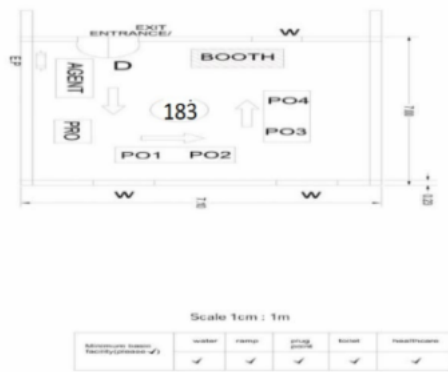

Google Map View

Polling Station Building Front View

Polling Station Front View

Cad View

Key MAP View

1	YJV1836931	பெயர் : நல்லம்மாள் தந்தையின் பெயர்: பெருமாள் வீட்டு எண் : 0 வயது : 60 பாலினம் : பெண்	Photo is available	2	YJV0919761	பெயர் : அபினயா தந்தையின் பெயர்: மாணிக்கம் வீட்டு எண் : 0 வயது : 29 பாலினம் : பெண்	Photo is available	3	CRK1110014	பெயர் : இராஜேந்திரன் - தந்தையின் பெயர்: பெரியசாமி - வீட்டு எண் : 1 வயது : 66 பாலினம் : ஆண்	Photo is available
4	CRK1303999	பெயர் : இராணி - கணவர் பெயர்: இராஜேந்திரன் - வீட்டு எண் : 1 வயது : 59 பாலினம் : பெண்	Photo is available	# 5	YJV0513051	பெயர் : சபா - கணவர் பெயர்: சுரேஷ் - வீட்டு எண் : 1 வயது : 32 பாலினம் : பெண்	Photo is available	6	YJV1794502	பெயர் : விஜயலெட்சுமி கணவர் பெயர்: சபாஷ் சந்திரபோஸ் வீட்டு எண் : 1 வயது : 27 பாலினம் : பெண்	Photo is available
7	YJV0512533	பெயர் : சித்ரா - கணவர் பெயர்: ராசா - வீட்டு எண் : 1/48 வயது : 37 பாலினம் : பெண்	Photo is available	8	CRK1304021	பெயர் : சேகர் - தந்தையின் பெயர்: கலியபெருமாள் - வீட்டு எண் : 3 வயது : 53 பாலினம் : ஆண்	Photo is available	9	CRK1304328	பெயர் : சூரியபிரபா - கணவர் பெயர்: சேகர் - வீட்டு எண் : 3 வயது : 49 பாலினம் : பெண்	Photo is available
10	YJV0375998	பெயர் : ரஞ்சித்குமார் - தந்தையின் பெயர்: ராஜேந்திரன் - வீட்டு எண் : 3-1 வயது : 40 பாலினம் : ஆண்	Photo is available	11	YJV0512996	பெயர் : தினேஷ்குமார் - தந்தையின் பெயர்: ராஜேந்திரன் - வீட்டு எண் : 3-1 வயது : 34 பாலினம் : ஆண்	Photo is available	12	YJV0513002	பெயர் : அமர்நாத் - தந்தையின் பெயர்: ராஜேந்திரன் - வீட்டு எண் : 3/1 வயது : 33 பாலினம் : ஆண்	Photo is available
13	YJV0931543	பெயர் : ஜஸ்வரயா தந்தையின் பெயர்: அசோக் வீட்டு எண் : 3/87ஏ வயது : 27 பாலினம் : பெண்	Photo is available	14	YJV1647551	பெயர் : அஸ்மித்தா தந்தையின் பெயர்: அசோக் வீட்டு எண் : 3-87ஏ வயது : 24 பாலினம் : பெண்	Photo is available	15	YJV0345686	பெயர் : வாசன் - தந்தையின் பெயர்: நாகராஜன் - வீட்டு எண் : 4-36B வயது : 38 பாலினம் : ஆண்	Photo is available
16	YJV0311738	பெயர் : கலைச்செல்வி - கணவர் பெயர்: சிவக்குமார் - வீட்டு எண் : 4-73 வயது : 43 பாலினம் : பெண்	Photo is available	17	CRK4743944	பெயர் : நாகராசன் - தந்தையின் பெயர்: பெரியசாமி - வீட்டு எண் : 5 வயது : 70 பாலினம் : ஆண்	Photo is available	18	YJV0112326	பெயர் : அமுதா கணவர் பெயர்: நாகராஜன் வீட்டு எண் : 5 வயது : 55 பாலினம் : பெண்	Photo is available
19	YJV0112318	பெயர் : திவ்யா தந்தையின் பெயர்: நாகராஜன் வீட்டு எண் : 5 வயது : 36 பாலினம் : பெண்	Photo is available	20	YJV0345702	பெயர் : சிந்து - கணவர் பெயர்: சிவகுமார் - வீட்டு எண் : 5 வயது : 36 பாலினம் : பெண்	Photo is available	21	YJV0629717	பெயர் : கீதப்பிரியா - தந்தையின் பெயர்: நாகராஜன் - வீட்டு எண் : 5 வயது : 33 பாலினம் : பெண்	Photo is available
22	YJV0791962	பெயர் : காஞ்சனா - தந்தையின் பெயர்: துரை - வீட்டு எண் : 6 வயது : 29 பாலினம் : பெண்	Photo is available	23	YJV1767391	பெயர் : சர்மி தந்தையின் பெயர்: முருகேசன் வீட்டு எண் : 6 வயது : 21 பாலினம் : பெண்	Photo is available	24	YJV1884972	பெயர் : சபரிஹரன் தந்தையின் பெயர்: முருகேசன் வீட்டு எண் : 6 வயது : 19 பாலினம் : ஆண்	Photo is available
S 25	YJV0376012	பெயர் : ராஜாம்பாள் கணவர் பெயர்: கோபால் - வீட்டு எண் : 6-1 வயது : 70 பாலினம் : பெண்	Photo is available	26	YJV1647445	பெயர் : பவதாரணி தந்தையின் பெயர்: வினோத்குமார் வீட்டு எண் : 6-1 வயது : 24 பாலினம் : பெண்	Photo is available	27	YJV1767326	பெயர் : வைஷ்ணவி தந்தையின் பெயர்: வினோத்குமார் வீட்டு எண் : 6/1 வயது : 21 பாலினம் : பெண்	Photo is available
28	YJV1558816	பெயர் : பொன்னம்மாள் - கணவர் பெயர்: பேச்சிமுத்து - வீட்டு எண் : 7 வயது : 77 பாலினம் : பெண்	Photo is available	29	CRK1304260	பெயர் : முருகேசன் - தந்தையின் பெயர்: பேச்சிமுத்து - வீட்டு எண் : 7 வயது : 51 பாலினம் : ஆண்	Photo is available	30	CRK1355858	பெயர் : பழனிசாமி - தந்தையின் பெயர்: பெரியசாமி - வீட்டு எண் : 8 வயது : 66 பாலினம் : ஆண்	Photo is available