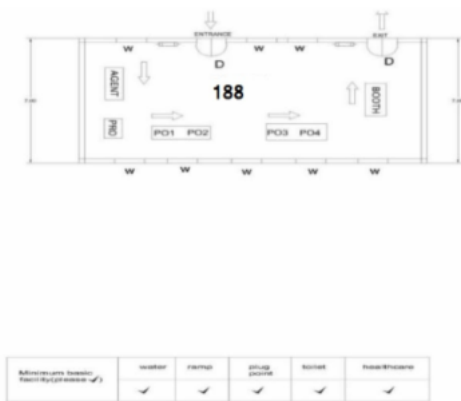

Google Map View

Polling Station Building Front View

Polling Station Front View

Cad View

Key MAP View

1	YJV1555150	பெயர் : பாலகிருஷ்ணன் - தந்தையின் பெயர்: கணேசன் - வீட்டு எண் : 1 வயது : 69 பாலினம் : ஆண்	Photo is available	2	YJV1555168	பெயர் : வனஜா - கணவர் பெயர்: பாலகிருஷ்ணன் - வீட்டு எண் : 1 வயது : 62 பாலினம் : பெண்	Photo is available	3	ZBC1076777	பெயர் : அனீதா கணவர் பெயர்: பிரேம் குமார் வீட்டு எண் : 1-1 வயது : 34 பாலினம் : பெண்	Photo is available
4	YJV0067371	பெயர் : பரமேஸ்வரி - கணவர் பெயர்: வெங்கடேசன் - வீட்டு எண் : 1-3 வயது : 38 பாலினம் : பெண்	Photo is available	5	YJV1300433	பெயர் : சுப்பிரமணியன் மூக்கன் தந்தையின் பெயர்: மூக்கன் - வீட்டு எண் : 1/4 வயது : 63 பாலினம் : ஆண்	Photo is available	6	YJV1300441	பெயர் : தனலெட்சுமி - கணவர் பெயர்: சுப்பிரமணியன் - வீட்டு எண் : 1/4 வயது : 55 பாலினம் : பெண்	Photo is available
7	YJV1748920	பெயர் : ரேணுகா கணவர் பெயர்: லட்சுமணன் வீட்டு எண் : 1/4ஏ வயது : 26 பாலினம் : பெண்	Photo is available	8	YJV0838375	பெயர் : தனலெட்சுமி - கணவர் பெயர்: கண்ணன் - வீட்டு எண் : 1-5 வயது : 31 பாலினம் : பெண்	Photo is available	9	YJV1837749	பெயர் : ஈஷ்வர் ஏ தந்தையின் பெயர்: அன்பழகன் வீட்டு எண் : 1-5 ஏ வயது : 21 பாலினம் : ஆண்	Photo is available
10	YJV0898163	பெயர் : சுந்தரம்பாள் கணவர் பெயர்: ராஜாபிள்ளை வீட்டு எண் : 1-6 வயது : 39 பாலினம் : பெண்	Photo is available	11	YJV0067439	பெயர் : பொந்திவ்யா - கணவர் பெயர்: அன்புதாசன் - வீட்டு எண் : 1-13 வயது : 40 பாலினம் : பெண்	Photo is available	12	YJV1748946	பெயர் : சுகித்ரா கணவர் பெயர்: சக்திவேல் வீட்டு எண் : 1-16 வயது : 28 பாலினம் : பெண்	Photo is available
13	YJV0681056	பெயர் : பாலசுப்ரமணியன் - தந்தையின் பெயர்: கோவிந்தராஜ் - வீட்டு எண் : 1-17 வயது : 30 பாலினம் : ஆண்	Photo is available	14	YJV0925529	பெயர் : பெரிய சாமி தந்தையின் பெயர்: கோவிந்தராஜ் வீட்டு எண் : 1-17 வயது : 25 பாலினம் : ஆண்	Photo is available	15	YJV1793603	பெயர் : செளமியா தந்தையின் பெயர்: கண்ணன் வீட்டு எண் : 1\18ஏ வயது : 21 பாலினம் : பெண்	Photo is available
16	YJV1677053	பெயர் : தனுஷ் தந்தையின் பெயர்: கண்ணன் வீட்டு எண் : 1-18 ஏ வயது : 23 பாலினம் : ஆண்	Photo is available	17	YJV0925495	பெயர் : கிஷோர் குமார் தந்தையின் பெயர்: முருகானந்தம் வீட்டு எண் : 1-20 வயது : 25 பாலினம் : ஆண்	Photo is available	18	YJV1811686	பெயர் : லேகா தந்தையின் பெயர்: முருகானந்தம் வீட்டு எண் : 1-20 வயது : 20 பாலினம் : பெண்	Photo is available
19	YJV0067413	பெயர் : சரவணன் - தந்தையின் பெயர்: சண்முகம் - வீட்டு எண் : 1-22A வயது : 38 பாலினம் : ஆண்	Photo is available	20	YJV0754812	பெயர் : சுதாகர் - தந்தையின் பெயர்: பன்னீர்செல்வம் - வீட்டு எண் : 1-23 வயது : 28 பாலினம் : ஆண்	Photo is available	21	YJV0067447	பெயர் : பிரியா - கணவர் பெயர்: சசிகுமார் - வீட்டு எண் : 1-25C வயது : 37 பாலினம் : பெண்	Photo is available
22	YJV1613470	பெயர் : அபிராமி தந்தையின் பெயர்: நாகராஜன் வீட்டு எண் : 1-27 வயது : 24 பாலினம் : பெண்	Photo is available	23	YJV1809854	பெயர் : கமலி தந்தையின் பெயர்: நாகராஜன் வீட்டு எண் : 1-27 வயது : 20 பாலினம் : பெண்	Photo is available	24	YJV1880921	பெயர் : சுரேந்திரன் மு தந்தையின் பெயர்: முருகேசன் த வீட்டு எண் : 1/28டி வயது : 21 பாலினம் : ஆண்	Photo is available
25	YJV1886019	பெயர் : சத்யா தந்தையின் பெயர்: முருகேசன் வீட்டு எண் : 1/28டி வயது : 19 பாலினம் : பெண்	Photo is available	26	YJV0067421	பெயர் : சங்கீதா - கணவர் பெயர்: ரமேஷ் - வீட்டு எண் : 1-30B வயது : 40 பாலினம் : பெண்	Photo is available	27	YJV0373647	பெயர் : ராஜ்கமல் - தந்தையின் பெயர்: செல்வராசு - வீட்டு எண் : 1-34 வயது : 34 பாலினம் : ஆண்	Photo is available
28	YJV0838383	பெயர் : ஜனனி - கணவர் பெயர்: தினேஷ் - வீட்டு எண் : 1-34 வயது : 33 பாலினம் : பெண்	Photo is available	29	YJV1852045	பெயர் : மின்னல்கோடி தந்தையின் பெயர்: சுதாகர் வீட்டு எண் : 1/34 வயது : 25 பாலினம் : பெண்	Photo is available	30	YJV0591925	பெயர் : நாகமுத்து - தந்தையின் பெயர்: சேட்டு - வீட்டு எண் : 1-36 வயது : 52 பாலினம் : ஆண்	Photo is available