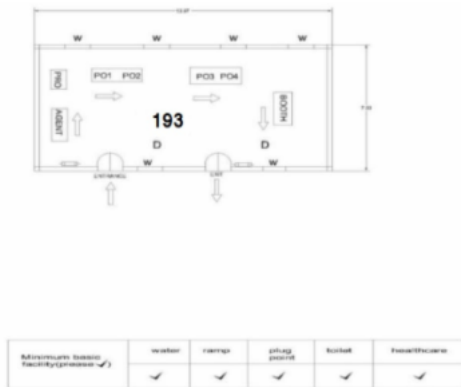

Google Map View

Polling Station Building Front View

Polling Station Front View

Cad View

Key MAP View

1	YJV0265652	பெயர் : குளுந்தாயி - கணவர் பெயர்: ராமசாமி - வீட்டு எண் : 1 வயது : 95 பாலினம் : பெண்	Photo is available	2	YJV0265363	பெயர் : ராமசாமி - தந்தையின் பெயர்: முத்துசுருப்பன் - வீட்டு எண் : 1 வயது : 81 பாலினம் : ஆண்	Photo is available	3	YJV0265322	பெயர் : மணிமொழி - தந்தையின் பெயர்: அங்குமுத்து - வீட்டு எண் : 1 வயது : 76 பாலினம் : ஆண்	Photo is available
4	YJV0265710	பெயர் : தமிழரசன் - தந்தையின் பெயர்: முருகையன் - வீட்டு எண் : 1 வயது : 65 பாலினம் : ஆண்	Photo is available	5	YJV1377324	பெயர் : ராஜா - தந்தையின் பெயர்: கணேசன் - வீட்டு எண் : 1 வயது : 64 பாலினம் : ஆண்	Photo is available	6	YJV0265421	பெயர் : பாப்பாத்தி - கணவர் பெயர்: ராஜ் - வீட்டு எண் : 1 வயது : 62 பாலினம் : பெண்	Photo is available
7	YJV0265314	பெயர் : மலர்க்கொடி - கணவர் பெயர்: மணிமொழி - வீட்டு எண் : 1 வயது : 61 பாலினம் : பெண்	Photo is available	8	YJV1377332	பெயர் : மதி - கணவர் பெயர்: ராஜா - வீட்டு எண் : 1 வயது : 58 பாலினம் : பெண்	Photo is available	9	YJV0265645	பெயர் : பரமேஸ்வரி - கணவர் பெயர்: வடிவேல் - வீட்டு எண் : 1 வயது : 55 பாலினம் : பெண்	Photo is available
10	YJV0265454	பெயர் : வடிவேல் - தந்தையின் பெயர்: ராஜ் - வீட்டு எண் : 1 வயது : 40 பாலினம் : ஆண்	Photo is available	11	YJV0681809	பெயர் : ஜோதி - கணவர் பெயர்: முருகானந்தம் - வீட்டு எண் : 1 வயது : 39 பாலினம் : பெண்	Photo is available	12	YJV0681742	பெயர் : பாலமுருகன் - தந்தையின் பெயர்: பரமசிவம் - வீட்டு எண் : 1 வயது : 37 பாலினம் : ஆண்	Photo is available
13	YJV0265546	பெயர் : தீபா - தந்தையின் பெயர்: துரைராஜ் - வீட்டு எண் : 1 வயது : 37 பாலினம் : பெண்	Photo is available	14	YJV0265306	பெயர் : தினேஷ்குமார் - தந்தையின் பெயர்: மணிமொழி - வீட்டு எண் : 1 வயது : 37 பாலினம் : ஆண்	Photo is available	15	YJV0265660	பெயர் : ராஜேஷ் பன்னீர்செல்வம் - தந்தையின் பெயர்: பன்னீர் செல்வம் - வீட்டு எண் : 1 வயது : 36 பாலினம் : ஆண்	Photo is available
16	YJV0265579	பெயர் : பாலகுமார் - தந்தையின் பெயர்: பாலு - வீட்டு எண் : 1 வயது : 35 பாலினம் : ஆண்	Photo is available	17	YJV0265520	பெயர் : கார்த்திக்கேயன் - தந்தையின் பெயர்: சேகர் - வீட்டு எண் : 1 வயது : 35 பாலினம் : ஆண்	Photo is available	18	YJV0265355	பெயர் : கடல்மணி - கணவர் பெயர்: மணிகண்டன் - வீட்டு எண் : 1 வயது : 35 பாலினம் : பெண்	Photo is available
19	YJV0681775	பெயர் : கோபிநாத் - தந்தையின் பெயர்: கந்தசாமி - வீட்டு எண் : 1 வயது : 33 பாலினம் : ஆண்	Photo is available	20	YJV0681783	பெயர் : மனேகா - கணவர் பெயர்: முருகாநந்தம் - வீட்டு எண் : 1 வயது : 33 பாலினம் : பெண்	Photo is available	21	YJV0631507	பெயர் : முத்துவேல் - தந்தையின் பெயர்: செளந்தரராஜன் - வீட்டு எண் : 1 வயது : 32 பாலினம் : ஆண்	Photo is available
22	YJV0681650	பெயர் : ருதரன் - தந்தையின் பெயர்: குணசேகரன் - வீட்டு எண் : 1 வயது : 29 பாலினம் : ஆண்	Photo is available	23	YJV1736081	பெயர் : வினிதா - தந்தையின் பெயர்: ராஜா - வீட்டு எண் : 1 வயது : 23 பாலினம் : பெண்	Photo is available	24	YJV0265678	பெயர் : சமுதிரா - கணவர் பெயர்: சுதாகர் - வீட்டு எண் : 1-6 வயது : 41 பாலினம் : பெண்	Photo is available
25	YJV0372052	பெயர் : முருகன் - தந்தையின் பெயர்: ராஜகோபால் - வீட்டு எண் : 1-6 வயது : 35 பாலினம் : ஆண்	Photo is available	26	YJV0755538	பெயர் : கஸ்தூரி - கணவர் பெயர்: கனகராஜ் - வீட்டு எண் : 1-16 வயது : 35 பாலினம் : பெண்	Photo is available	27	YJV0265736	பெயர் : தினேஷ்குமார் - தந்தையின் பெயர்: வாசுதேவன் - வீட்டு எண் : 1-50A வயது : 34 பாலினம் : ஆண்	Photo is available
28	YJV0265744	பெயர் : மருதம்பாள் - கணவர் பெயர்: விசுவநாதன் - வீட்டு எண் : 1-74 வயது : 70 பாலினம் : பெண்	Photo is available	29	YJV0874461	பெயர் : அமர்நாத் பெரியசாமி - தந்தையின் பெயர்: பெரியசாமி - வீட்டு எண் : 1-80 வயது : 33 பாலினம் : ஆண்	Photo is available	30	YJV0856047	பெயர் : ராஜ் கிரண் - தந்தையின் பெயர்: சேகர் - வீட்டு எண் : 1-171 வயது : 27 பாலினம் : ஆண்	Photo is available