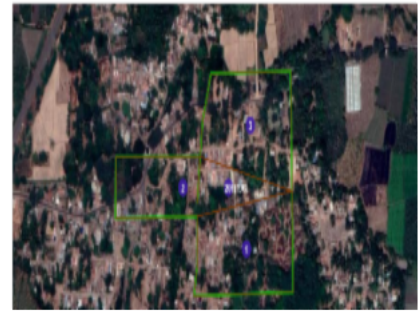

Google Map View