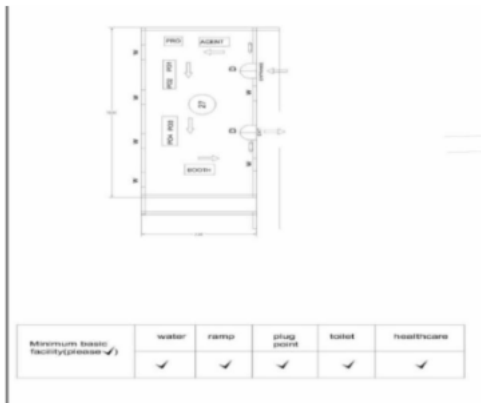

Google Map View

Polling Station Building Front View

Polling Station Front View

Cad View

Key MAP View

சட்டமன்றத் தொகுதியின் எண் மற்றும் பெயர் : 143-லால்குடி
பிரிவு எண் மற்றும் பெயர் 1-மால்வாய் (வ.கி) மற்றும் (ஊ), வார்டு-3 கர்ணம் வீதி