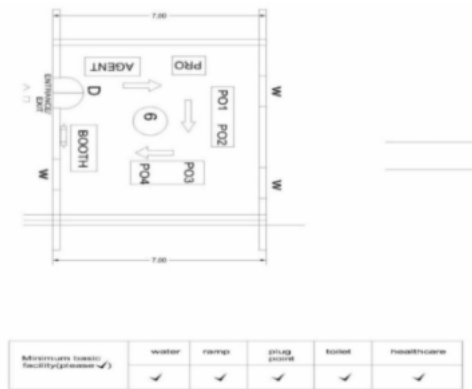

வாக்காளர் பதிவு அலுவலரின்
கையொப்பம்

Nazri Naksha

Google Map View

Polling Station Building Front View

Polling Station Front View

Cad View

Key MAP View

| | | | | | |
|---|----------------------------------|--|----------------------------------|--|----------------------------------|
| 1 பெயர் : குழந்தைவேலு - தந்தையின் பெயர்: சுப்ரமணி - வீட்டு எண் : 1 வயது : 47 பாலினம் : ஆண் | CRK4863742 Photo is available | 2 பெயர் : சிவக்குமார் - தந்தையின் பெயர்: செல்வராஜ் - வீட்டு எண் : 1 வயது : 39 பாலினம் : ஆண் | CRK4866018 Photo is available | 3 பெயர் : மீனா - தந்தையின் பெயர்: நடராஜன் - வீட்டு எண் : 1 வயது : 29 பாலினம் : பெண் | YJV0640805 Photo is available |
| 4 பெயர் : பிரபு - தந்தையின் பெயர்: ஜெயகுமார் - வீட்டு எண் : 1-1 வயது : 32 பாலினம் : ஆண் | YJV0448886 Photo is available | 5 பெயர் : மணிமொழிதேவி கணவர் பெயர்: பிரபு வீட்டு எண் : 1-1 வயது : 30 பாலினம் : பெண் | YJV1657337 Photo is available | 6 பெயர் : ராதிகா - கணவர் பெயர்: கணேசன் - வீட்டு எண் : 1/3பி வயது : 49 பாலினம் : பெண் | YJV0127977 Photo is available |
| 7 பெயர் : ஹரிணி தந்தையின் பெயர்: கணேசன் வீட்டு எண் : 1-3பீ வயது : 23 பாலினம் : பெண் | YJV1685924 Photo is available | 8 பெயர் : பிரபாவதி கணவர் பெயர்: அன்பழகன் வீட்டு எண் : 1-5 வயது : 23 பாலினம் : பெண் | YJV1657352 Photo is available | 9 பெயர் : காமாட்சி கணவர் பெயர்: விஜய் வீட்டு எண் : 1-5ஏ வயது : 36 பாலினம் : பெண் | YJV0955401 Photo is available |
| 10 பெயர் : நாகராஜ் - தந்தையின் பெயர்: ராமதாஸ் - வீட்டு எண் : 1/5ஏ2 வயது : 41 பாலினம் : ஆண் | YJV0128041 Photo is available | 11 பெயர் : சக்திவேல் தந்தையின் பெயர்: ராஜா வீட்டு எண் : 1/8ஏ வயது : 23 பாலினம் : ஆண் | YJV1735000 Photo is available | 12 பெயர் : இளையராஜா - தந்தையின் பெயர்: சின்னையன் - வீட்டு எண் : 1-8A3 வயது : 33 பாலினம் : ஆண் | YJV0640722 Photo is available |
| 13 பெயர் : ராமகிருஷ்ணன் - தந்தையின் பெயர்: சங்கரன் - வீட்டு எண் : 1-8c1 வயது : 35 பாலினம் : ஆண் | YJV0182261 Photo is available | 14 பெயர் : ரேவதி - கணவர் பெயர்: ராமகிருஷ்ணன் - வீட்டு எண் : 1-8c1 வயது : 35 பாலினம் : பெண் | YJV0182105 Photo is available | 15 பெயர் : நந்தகுமார் தாயின் பெயர்: விஜயா வீட்டு எண் : 1/9 வயது : 19 பாலினம் : ஆண் | YJV1898881 Photo is available |
| 16 பெயர் : முத்து பிரியா தந்தையின் பெயர்: கருப்பையா வீட்டு எண் : 1/9எ வயது : 23 பாலினம் : பெண் | YJV1735117 Photo is available | 17 பெயர் : வெங்கடேசன் - தந்தையின் பெயர்: செல்வராசு - வீட்டு எண் : 1-10 வயது : 33 பாலினம் : ஆண் | YJV0456988 Photo is available | 18 பெயர் : சின்னசாமி - தந்தையின் பெயர்: ராஜேந்திரன் - வீட்டு எண் : 1-10A வயது : 31 பாலினம் : ஆண் | YJV0722090 Photo is available |
| 19 பெயர் : சுரேஷ் - தந்தையின் பெயர்: சண்முகம் வீட்டு எண் : 1/14 வயது : 46 பாலினம் : ஆண் | YJV0640847 Photo is available | 20 பெயர் : கலைச்செல்வி - கணவர் பெயர்: சுரேஷ் - வீட்டு எண் : 1-14 வயது : 38 பாலினம் : பெண் | YJV0640854 Photo is available | 21 பெயர் : அம்பிகா - கணவர் பெயர்: பிச்சைமணி - வீட்டு எண் : 1/14 ஏ2 வயது : 50 பாலினம் : பெண் | YJV0547349 Photo is available |
| 22 பெயர் : சாந்தி - கணவர் பெயர்: சேகர் - வீட்டு எண் : 1-15 வயது : 56 பாலினம் : பெண் | YJV1009224 Photo is available | 23 பெயர் : அன்பழகன் - தந்தையின் பெயர்: சேகர் - வீட்டு எண் : 1/15 வயது : 32 பாலினம் : ஆண் | YJV0547802 Photo is available | 24 பெயர் : சத்யா கணவர் பெயர்: பாண்டியன் வீட்டு எண் : 1-15 வயது : 28 பாலினம் : பெண் | YJV1657469 Photo is available |
| 25 பெயர் : பிரியதர்ஷினி கணவர் பெயர்: செந்தில்குமார் வீட்டு எண் : 1/15 வயது : 20 பாலினம் : பெண் | YJV1859172 Photo is available | 26 பெயர் : ரா பரத் தந்தையின் பெயர்: ராஜா வீட்டு எண் : 1/15 வயது : 20 பாலினம் : ஆண் | YJV1911395 Photo is available | 27 பெயர் : முருகானந்தம் தந்தையின் பெயர்: தங்கவேல் வீட்டு எண் : 1-15ஏ வயது : 25 பாலினம் : ஆண் | YJV0955427 Photo is available |
| 28 பெயர் : வரதராஜ் தந்தையின் பெயர்: பொன்னுசாமி வீட்டு எண் : 1-15பீ வயது : 26 பாலினம் : ஆண் | YJV0955435 Photo is available | 29 பெயர் : ராஜாத்தி - கணவர் பெயர்: மாரியப்பப்பிள்ளை வீட்டு எண் : 1-18 வயது : 72 பாலினம் : பெண் | YJV1009232 Photo is available | 30 பெயர் : மதிவாணன் - தந்தையின் பெயர்: சின்னையன் - வீட்டு எண் : 1-18d வயது : 29 பாலினம் : ஆண் | YJV0640755 Photo is available |