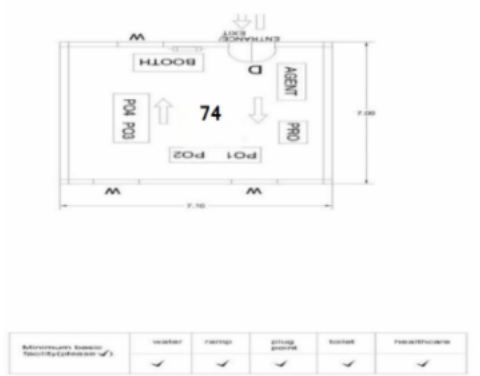

Google Map View

Polling Station Building Front View

Polling Station Front View

Cad View

Key MAP View

சட்டமன்றத் தொகுதியின் எண் மற்றும் பெயர் : 143-லால்குடி
பிரிவு எண் மற்றும் பெயர் 1-புள்ளம்பாடி தெற்கு (வ.கி) மற்றும் (பே.ஊ), வார்டு-3 ராஜீவ்காந்தி நகர்