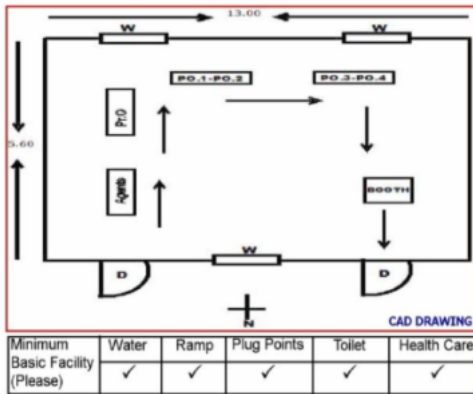

வாக்காளர் பதிவு அலுவலரின்
கையொப்பம்

Nazri Naksha

Google Map View

Polling Station Building Front View

Polling Station Front View

Cad View

Key MAP View

| | | |
|--|--|--|
| 1 பெயர் : வனஜா தந்தையின் பெயர்: சுப்பையன் வீட்டு எண் : 1/37 வயது : 24 பாலினம் : பெண் Photo is available UQH1835057 | 2 பெயர் : புஷ்பம் கணவர் பெயர்: கோவிந்தராஜ் வீட்டு எண் : 1/47 வயது : 62 பாலினம் : பெண் Photo is available UQH1981208 | 3 பெயர் : பகவதி தந்தையின் பெயர்: நாராயணன் வீட்டு எண் : 1/47 வயது : 23 பாலினம் : ஆண் Photo is available UQH2019339 |
| 4 பெயர் : ஏவேரி கணவர் பெயர்: சுந்தரம் வீட்டு எண் : 1-48 பீ வயது : 51 பாலினம் : பெண் Photo is available UQH0980151 | 5 பெயர் : தினேஷ் - தந்தையின் பெயர்: ராமகிருஷ்ணன் - வீட்டு எண் : 1/49 வயது : 32 பாலினம் : ஆண் Photo is available UQH0416420 | 6 பெயர் : பிரமோ தந்தையின் பெயர்: செல்லதுரை வீட்டு எண் : 1/52 வயது : 25 பாலினம் : பெண் Photo is available UQH0996850 |
| 7 பெயர் : வெங்கடேசன் தந்தையின் பெயர்: கோவிந்தராசன் வீட்டு எண் : 1/57 வயது : 27 பாலினம் : ஆண் Photo is available UQH1968544 | 8 பெயர் : பிரவீனா - தந்தையின் பெயர்: திருவேங்கடம் - வீட்டு எண் : 1/61 வயது : 32 பாலினம் : பெண் Photo is available UQH0522136 | 9 பெயர் : நந்தினி - தந்தையின் பெயர்: அய்யம்பெருமாள் - வீட்டு எண் : 1/61 வயது : 27 பாலினம் : பெண் Photo is available UQH0931006 |
| 10 பெயர் : ஜான்சிராணி தந்தையின் பெயர்: ரமேஷ் குமார் வீட்டு எண் : 1/63 வயது : 25 பாலினம் : பெண் Photo is available UQH1779883 | 11 பெயர் : டார்வின் தந்தையின் பெயர்: ரமேஷ்குமார் வீட்டு எண் : 1/64 வயது : 23 பாலினம் : ஆண் Photo is available UQH1835107 | 12 பெயர் : பூநீராத் தந்தையின் பெயர்: ரமேஷ்குமார் வீட்டு எண் : 1/64 வயது : 21 பாலினம் : ஆண் Photo is available UQH1979459 |
| 13 பெயர் : சசிகலா - தந்தையின் பெயர்: அர்ச்சுணன் - வீட்டு எண் : 1-71A வயது : 28 பாலினம் : பெண் Photo is available UQH0828137 | 14 பெயர் : நந்தகுமார் தந்தையின் பெயர்: பழனியாண்டி வீட்டு எண் : 1/73 வயது : 23 பாலினம் : ஆண் Photo is available UQH1994573 | 15 பெயர் : நாவரசி தந்தையின் பெயர்: பழனியாண்டி வீட்டு எண் : 1/73 வயது : 21 பாலினம் : பெண் Photo is available UQH2056828 |
| 16 பெயர் : ஆனந்தராஜ் தந்தையின் பெயர்: பானியந்தி வீட்டு எண் : 1-75 வயது : 27 பாலினம் : ஆண் Photo is available UQH0945295 | 17 பெயர் : சந்திரா - கணவர் பெயர்: லோகநாதன் - வீட்டு எண் : 1-78 வயது : 39 பாலினம் : பெண் Photo is available UQH0057810 | 18 பெயர் : கீர்த்தனா தந்தையின் பெயர்: செல்லத்துரை வீட்டு எண் : 1/80 வயது : 22 பாலினம் : பெண் Photo is available UQH2017895 |
| 19 பெயர் : கீதா - தந்தையின் பெயர்: மணி வீட்டு எண் : 1/80/1 வயது : 34 பாலினம் : பெண் Photo is available UQH0415968 | 20 பெயர் : வெற்றிவேல் தந்தையின் பெயர்: ராஜேந்திரன் வீட்டு எண் : 1/80/1 வயது : 24 பாலினம் : ஆண் Photo is available UQH1764638 | 21 பெயர் : திவ்யா - கணவர் பெயர்: கோபாலகிருஷ்ணன் - வீட்டு எண் : 1-81 வயது : 34 பாலினம் : பெண் Photo is available UQH0520890 |
| 22 பெயர் : ஜெயா - கணவர் பெயர்: ராஜ்குமார் - வீட்டு எண் : 1-83 வயது : 31 பாலினம் : பெண் Photo is available UQH0858365 | 23 பெயர் : வடிவேல் - தந்தையின் பெயர்: ராஜகோபால் - வீட்டு எண் : 1-89A வயது : 30 பாலினம் : ஆண் Photo is available UQH0613265 | 24 பெயர் : சகுந்தலா - கணவர் பெயர்: ஜெயபால் - வீட்டு எண் : 1-91 வயது : 41 பாலினம் : பெண் Photo is available UQH0613562 |
| 25 பெயர் : நவிதா அ தந்தையின் பெயர்: அர்சுணன் வீட்டு எண் : 1/95, கெழர் வயது : 21 பாலினம் : பெண் Photo is available UQH2095008 | 26 பெயர் : ஓம் பிரகாஷ் தந்தையின் பெயர்: பொன்னுசாமி வீட்டு எண் : 1/96 வயது : 23 பாலினம் : ஆண் Photo is available UQH1886498 | 27 பெயர் : பூநீரானி தந்தையின் பெயர்: பொன்னுசாமி வீட்டு எண் : 1/96 வயது : 21 பாலினம் : பெண் Photo is available UQH2044691 |
| 28 பெயர் : பாவதாரணி தந்தையின் பெயர்: அமிர்தவள்ளி வீட்டு எண் : 1-98 வயது : 28 பாலினம் : பெண் Photo is available UQH0955476 | 29 பெயர் : தமிழரசன் - தந்தையின் பெயர்: ராஜகோபால் - வீட்டு எண் : 1-101 வயது : 30 பாலினம் : ஆண் Photo is available UQH0613414 | 30 பெயர் : கௌரி தந்தையின் பெயர்: ராஜகோபால் வீட்டு எண் : 1/101 வயது : 24 பாலினம் : பெண் Photo is available UQH1882174 |