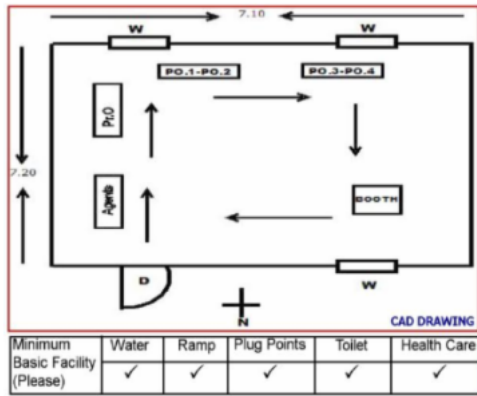

வாக்காளர் பதிவு அலுவலரின்
கையொப்பம்

Nazri Naksha

Google Map View

Polling Station Building Front View

Polling Station Front View

Cad View

Key MAP View

| | | | | | |
|--|----------------------------------|--|----------------------------------|--|----------------------------------|
| 1 பெயர் : தமிழரசன் - தந்தையின் பெயர்: சாமிநாதன் - வீட்டு எண் : 2-19 வயது : 63 பாலினம் : ஆண் | UQH1568823 Photo is available | 2 பெயர் : பிரவீன்ராஜ் - தந்தையின் பெயர்: சண்முகம் - வீட்டு எண் : 3 வயது : 44 பாலினம் : ஆண் | CDV2535763 Photo is available | 3 பெயர் : ஹேமாமாலினிதேவி - கணவர் பெயர்: பிரவீன்ராஜ் - வீட்டு எண் : 3 வயது : 43 பாலினம் : பெண் | CDV4662367 Photo is available |
| 4 பெயர் : சதீஷ் - தந்தையின் பெயர்: சண்முகம் - வீட்டு எண் : 3 வயது : 42 பாலினம் : ஆண் | CDV2535755 Photo is available | 5 பெயர் : சுகிதாயினி கணவர் பெயர்: சதீஷ்குமார் வீட்டு எண் : 3 வயது : 39 பாலினம் : பெண் | UQH1757400 Photo is available | 6 பெயர் : கீர்த்தனா தந்தையின் பெயர்: கருப்பையா வீட்டு எண் : 3ஏ வயது : 26 பாலினம் : பெண் | UQH0996744 Photo is available |
| 7 பெயர் : சிவக்குமார் மு தந்தையின் பெயர்: முருகேசன் வீட்டு எண் : 4 வயது : 24 பாலினம் : ஆண் | UQH1962224 Photo is available | 8 பெயர் : அகிலன் தந்தையின் பெயர்: அசோகன் வீட்டு எண் : 4/40 வயது : 22 பாலினம் : ஆண் | UQH1959170 Photo is available | 9 பெயர் : கவிப்ரியா தந்தையின் பெயர்: தென்னரசு வீட்டு எண் : 4/135 வயது : 24 பாலினம் : பெண் | UQH1859255 Photo is available |
| 10 பெயர் : லோகேஸ்வரி - தந்தையின் பெயர்: ராஜேந்திரன் - வீட்டு எண் : 8A வயது : 38 பாலினம் : பெண் | UQH0262634 Photo is available | 11 பெயர் : இந்திராகாந்தி - கணவர் பெயர்: மருதநாயகம் - வீட்டு எண் : 9 வயது : 61 பாலினம் : பெண் | UQH0262642 Photo is available | 12 பெயர் : பாலசுப்ரமணியன் - தந்தையின் பெயர்: மருதநாயகம் - வீட்டு எண் : 9 வயது : 36 பாலினம் : ஆண் | UQH0262675 Photo is available |
| 13 பெயர் : முகேஷ் தந்தையின் பெயர்: சந்திரன் வீட்டு எண் : 9 வயது : 23 பாலினம் : ஆண் | UQH1934835 Photo is available | 14 பெயர் : மேகலா கணவர் பெயர்: கார்த்திகேயன் வீட்டு எண் : 9ஏ வயது : 26 பாலினம் : பெண் | UQH1928589 Photo is available | 15 பெயர் : கார்த்திகேயன் - தந்தையின் பெயர்: சக்திவேல் - வீட்டு எண் : 9 ஏ புது தெரு வயது : 34 பாலினம் : ஆண் | UQH0262626 Photo is available |
| 16 பெயர் : பிரேம் குமார் தந்தையின் பெயர்: ரமேஷ் வீட்டு எண் : 15 வயது : 26 பாலினம் : ஆண் | UQH1896752 Photo is available | 17 பெயர் : ராஜமாணிக்கம் - தந்தையின் பெயர்: பாலசுப்ரமணி - வீட்டு எண் : 17 வயது : 71 பாலினம் : ஆண் | UQH1568849 Photo is available | 18 பெயர் : கீதா - கணவர் பெயர்: ராஜாமாணிக்கம் - வீட்டு எண் : 17 வயது : 66 பாலினம் : பெண் | UQH1568856 Photo is available |
| 19 பெயர் : சரளாதேவி - கணவர் பெயர்: பாலசுப்பிரமணி - வீட்டு எண் : 17 வயது : 56 பாலினம் : பெண் | UQH1568864 Photo is available | 20 பெயர் : விஜயராகவன் - தந்தையின் பெயர்: ராஜாமாணிக்கம் - வீட்டு எண் : 17 வயது : 30 பாலினம் : ஆண் | UQH0628495 Photo is available | 21 பெயர் : கமலகண்ணன் - தந்தையின் பெயர்: ராஜாமாணிக்கம் - வீட்டு எண் : 17 வயது : 28 பாலினம் : ஆண் | UQH0847905 Photo is available |
| 22 பெயர் : சாரதா - கணவர் பெயர்: ராஜ்குமார் - வீட்டு எண் : 18A வயது : 43 பாலினம் : பெண் | UQH0628537 Photo is available | 23 பெயர் : லெட்சுமி - கணவர் பெயர்: சாமிநாதன் - வீட்டு எண் : 19 வயது : 89 பாலினம் : பெண் | UQH1568906 Photo is available | 24 பெயர் : செல்வி - கணவர் பெயர்: தமிழரசன் - வீட்டு எண் : 19 வயது : 50 பாலினம் : பெண் | CDV1468297 Photo is available |
| 25 பெயர் : கலையரசன் - தந்தையின் பெயர்: தமிழரசன் - வீட்டு எண் : 19 வயது : 31 பாலினம் : ஆண் | UQH0558973 Photo is available | 26 பெயர் : கோபிநாத் தந்தையின் பெயர்: சேகர் வீட்டு எண் : 26 வயது : 25 பாலினம் : ஆண் | UQH0994962 Photo is available | 27 பெயர் : செல்வி - கணவர் பெயர்: செல்வம் - வீட்டு எண் : 30 வயது : 33 பாலினம் : பெண் | UQH0628545 Photo is available |
| 28 பெயர் : சிந்து தந்தையின் பெயர்: கண்ணன் வீட்டு எண் : 32பி வயது : 26 பாலினம் : பெண் | UQH0994111 Photo is available | 29 பெயர் : கோகுல் தந்தையின் பெயர்: சந்திரசேகரன் வீட்டு எண் : 39 வயது : 30 பாலினம் : ஆண் | UQH1733997 Photo is available | 30 பெயர் : பிச்சை - தந்தையின் பெயர்: கேப்பூ - வீட்டு எண் : 69E வயது : 51 பாலினம் : ஆண் | CDV2531119 Photo is available |