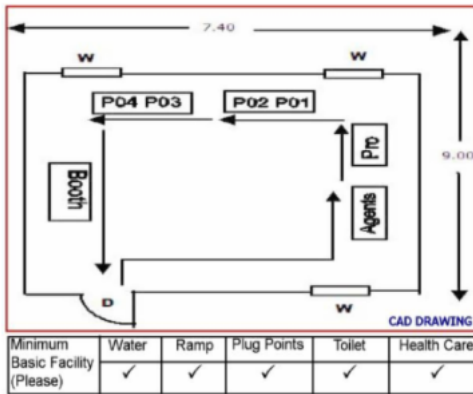

வாக்காளர் பதிவு அலுவலரின்
கையொப்பம்

Nazri Naksha

Google Map View

Polling Station Building Front View

Polling Station Front View

Cad View

Key MAP View

| | | | | | |
|---|----------------------------------|--|----------------------------------|---|----------------------------------|
| 1 பெயர் : கணேசன் - தந்தையின் பெயர்: பாலகிருஷ்ணன் - வீட்டு எண் : 1 வயது : 65 பாலினம் : ஆண் | CDV4454658 Photo is available | 2 பெயர் : மணிமேகலை - கணவர் பெயர்: பாலகணேசன் - வீட்டு எண் : 1 வயது : 55 பாலினம் : பெண் | CDV3074549 Photo is available | 3 பெயர் : ஜெஸிந்தாராணி - கணவர் பெயர்: ஜான் பிரிட்டோ - வீட்டு எண் : 1-2 வயது : 42 பாலினம் : பெண் | UQH0143826 Photo is available |
| 4 பெயர் : மகாலெட்சுமி - கணவர் பெயர்: பாலகுமார் - வீட்டு எண் : 1-3 வயது : 31 பாலினம் : பெண் | UQH0908459 Photo is available | 5 பெயர் : அமிர்தவாசுகி - தந்தையின் பெயர்: சுந்தரராஜன் - வீட்டு எண் : 1-74 வயது : 30 பாலினம் : பெண் | UQH0676619 Photo is available | 6 பெயர் : காயத்ரி - தாயின் பெயர்: கஸ்தூரி - வீட்டு எண் : 1-150 வயது : 28 பாலினம் : பெண் | UQH0810515 Photo is available |
| 7 பெயர் : விநாயகம் - தந்தையின் பெயர்: நல்லதம்பி - வீட்டு எண் : 2 வயது : 55 பாலினம் : ஆண் | UQH1668714 Photo is available | 8 பெயர் : விஜயலெட்சுமி - கணவர் பெயர்: விநாயகம் - வீட்டு எண் : 2-2 வயது : 46 பாலினம் : பெண் | CDV4454104 Photo is available | 9 பெயர் : யுவநீ - தந்தையின் பெயர்: விநாயகம் வீட்டு எண் : 2/2 வயது : 21 பாலினம் : பெண் | UQH2058329 Photo is available |
| 10 பெயர் : மோகனா தந்தையின் பெயர்: ராஜ்குமார் வீட்டு எண் : 2/2ஏ வயது : 26 பாலினம் : பெண் | UQH1814334 Photo is available | 11 பெயர் : சக்திவேல் தந்தையின் பெயர்: ராஜ்குமார் வீட்டு எண் : 2/2ஏ வயது : 23 பாலினம் : ஆண் | UQH1907724 Photo is available | 12 பெயர் : பொன்பாண்டியன் - தந்தையின் பெயர்: வேலுச்சாமி - வீட்டு எண் : 2-3 வயது : 57 பாலினம் : ஆண் | UQH1668722 Photo is available |
| 13 பெயர் : ராதா - கணவர் பெயர்: பொன்பாண்டியன் - வீட்டு எண் : 2-3 வயது : 50 பாலினம் : பெண் | DVG5246038 Photo is available | 14 பெயர் : சேவியர் அந்தோணி ராஜ் தந்தையின் பெயர்: சூசை மாணிக்கம் வீட்டு எண் : 2/5 வயது : 23 பாலினம் : ஆண் | UQH1871797 Photo is available | 15 பெயர் : ரீத்தா தந்தையின் பெயர்: சூசை மாணிக்கம் வீட்டு எண் : 2/5 வயது : 21 பாலினம் : பெண் | UQH1977305 Photo is available |
| 16 பெயர் : இளயராஜா - தந்தையின் பெயர்: ஜோசப் - வீட்டு எண் : 2-6 வயது : 36 பாலினம் : ஆண் | CDV4696837 Photo is available | 17 பெயர் : வாரன்ஸ் பிலிப் - தந்தையின் பெயர்: ஜோசப் - வீட்டு எண் : 2-7 வயது : 36 பாலினம் : ஆண் | CDV4696845 Photo is available | 18 பெயர் : சகாயமேரி - கணவர் பெயர்: சரவணன் - வீட்டு எண் : 2-14 வயது : 43 பாலினம் : பெண் | UQH0742783 Photo is available |
| 19 பெயர் : கார்த்திக் தந்தையின் பெயர்: செல்வராஜ் வீட்டு எண் : 2/17 வயது : 26 பாலினம் : ஆண் | UQH1876259 Photo is available | 20 பெயர் : கிருபா தந்தையின் பெயர்: ஜெயராஜ் வீட்டு எண் : 2/18 வயது : 23 பாலினம் : பெண் | UQH1907708 Photo is available | 21 பெயர் : போதும் பொண்ணு கணவர் பெயர்: சுந்தரமூர்த்தி வீட்டு எண் : 2/26 வயது : 24 பாலினம் : பெண் | UQH1871805 Photo is available |
| 22 பெயர் : சிவப்ரியா தந்தையின் பெயர்: ஜெய்சங்கர் வீட்டு எண் : 2/33 வயது : 23 பாலினம் : பெண் | UQH1945609 Photo is available | 23 பெயர் : கிஷோர் - தந்தையின் பெயர்: சந்திரசேகர் - வீட்டு எண் : 2-40 வயது : 29 பாலினம் : ஆண் | UQH0751958 Photo is available | 24 பெயர் : மனோஜ்குமார் தந்தையின் பெயர்: அறிவழகன் வீட்டு எண் : 2/40 வயது : 26 பாலினம் : ஆண் | UQH1908268 Photo is available |
| 25 பெயர் : சுபநீ - தந்தையின் பெயர்: கண்ணன் - வீட்டு எண் : 2-40G வயது : 30 பாலினம் : பெண் | UQH0751941 Photo is available | 26 பெயர் : தர்மராஜ் - தந்தையின் பெயர்: ஜெயராஜ் - வீட்டு எண் : 2-40H வயது : 33 பாலினம் : ஆண் | UQH0342683 Photo is available | 27 பெயர் : பிரபா கணவர் பெயர்: அருண் வீட்டு எண் : 2/42e வயது : 39 பாலினம் : பெண் | UQH1791706 Photo is available |
| 28 பெயர் : விஜயப்பிரியா கணவர் பெயர்: முரளி வீட்டு எண் : 2/42e வயது : 32 பாலினம் : பெண் | UQH1791714 Photo is available | 29 பெயர் : சர்வேஷ் தந்தையின் பெயர்: சுரேஷ் வீட்டு எண் : 2/45 வயது : 21 பாலினம் : ஆண் | UQH1977248 Photo is available | 30 பெயர் : அஜய் - தந்தையின் பெயர்: அன்பழகன் - வீட்டு எண் : 2-46 வயது : 33 பாலினம் : ஆண் | UQH0676585 Photo is available |