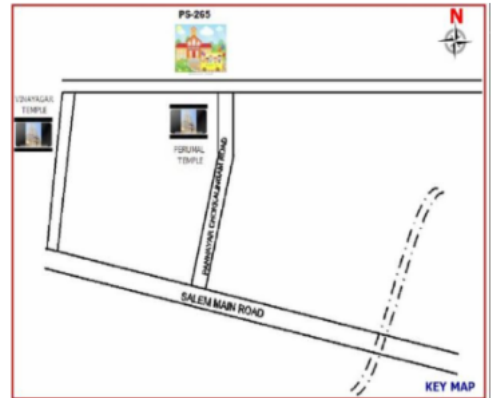

Key MAP View