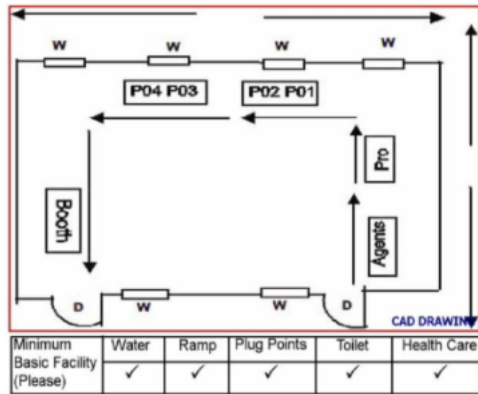

Google Map View

Polling Station Building Front View

Polling Station Front View

Cad View

Key MAP View

1 பெயர் : சாரதா - கணவர் பெயர்: மாணிக்கம் - வீட்டு எண் : 1/141 வயது : 57 பாலினம் : பெண்	UCH1552629 Photo is available	2 பெயர் : குப்பாத்தாள் - கணவர் பெயர்: குப்புசாமி - வீட்டு எண் : 1/3658 வயது : 71 பாலினம் : பெண்	YJV1137017 Photo is available	3 பெயர் : யாகேஷ் தந்தையின் பெயர்: ராஜேந்தரன் வீட்டு எண் : 1/3672-1 வயது : 21 பாலினம் : ஆண்	UQH1974898 Photo is available
4 பெயர் : கலைச்செல்வி - தந்தையின் பெயர்: பெரியசாமி - வீட்டு எண் : 1/3966 வயது : 49 பாலினம் : பெண்	UQH0286641 Photo is available	5 பெயர் : பொன்னுசாமி - தந்தையின் பெயர்: நஞ்சப்பன் - வீட்டு எண் : 1/3966 வயது : 46 பாலினம் : ஆண்	UQH0286658 Photo is available	6 பெயர் : மணிமாறன் - தந்தையின் பெயர்: பரமசிவம் - வீட்டு எண் : 1/ஏ வயது : 57 பாலினம் : ஆண்	UQH0325167 Photo is available
7 பெயர் : பெண்ணரசி - கணவர் பெயர்: மணிமாறன் - வீட்டு எண் : 1/ஏ வயது : 52 பாலினம் : பெண்	UQH0325282 Photo is available	8 பெயர் : தனஞ்செய்யராஜ் ம தந்தையின் பெயர்: மணிமாறன் ப வீட்டு எண் : 1/ஏ,சிவம் பூநீமாதவம் அப்பார்ட்மெண்ட் வயது : 20 பாலினம் : ஆண்	UQH2160497 Photo is available	9 பெயர் : கவிதா கணவர் பெயர்: தேவராஜ் வீட்டு எண் : 2 பீ வயது : 47 பாலினம் : பெண்	UQH0993188 Photo is available
10 பெயர் : செந்தில்குமார் - தந்தையின் பெயர்: முத்தையா - வீட்டு எண் : 3-வது தளம் வயது : 52 பாலினம் : ஆண்	UQH0101535 Photo is available	11 பெயர் : சுமித்ரா - கணவர் பெயர்: செந்தில் குமார் - வீட்டு எண் : 3 வது தளம் வயது : 46 பாலினம் : பெண்	UQH0102046 Photo is available	12 பெயர் : மணிகண்டன் மா தந்தையின் பெயர்: மாணிக்கம் வீட்டு எண் : 5 வயது : 28 பாலினம் : ஆண்	UQH0942623 Photo is available
13 பெயர் : ராஜகுமாரி தந்தையின் பெயர்: குளசேகர் வீட்டு எண் : 5-24 வயது : 62 பாலினம் : பெண்	GDR3340445 Photo is available	14 பெயர் : சரவணன் - தந்தையின் பெயர்: ராமதாஸ் - வீட்டு எண் : 5-3291 வயது : 50 பாலினம் : ஆண்	UQH0286682 Photo is available	15 பெயர் : சுகன்யாதேவி - கணவர் பெயர்: சரவணன் - வீட்டு எண் : 5-3291 வயது : 41 பாலினம் : பெண்	UQH0286690 Photo is available
16 பெயர் : விஜயா கணவர் பெயர்: ராமதாஸ் வீட்டு எண் : 5/3299 வயது : 77 பாலினம் : பெண்	UQH0953901 Photo is available	17 பெயர் : கணேசன் தந்தையின் பெயர்: செல்வம் வீட்டு எண் : 5எபு வயது : 40 பாலினம் : ஆண்	ZAY0061762 Photo is available	18 பெயர் : வித்யா தேவி கணவர் பெயர்: கணேசன் வீட்டு எண் : 5ஏஃப வயது : 32 பாலினம் : பெண்	UQH1931948 Photo is available
19 பெயர் : சுபாஷினி - தந்தையின் பெயர்: மணி - வீட்டு எண் : 6-22-16 வயது : 33 பாலினம் : பெண்	UQH0734814 Photo is available	20 பெயர் : சுஜித் - தந்தையின் பெயர்: மணி - வீட்டு எண் : 6-22-16 வயது : 30 பாலினம் : ஆண்	UQH0734871 Photo is available	21 பெயர் : பானுமதி ரேற்கராஜந் தாயின் பெயர்: துர்காமபால வீட்டு எண் : 6/240 வயது : 23 பாலினம் : பெண்	UQH1842426 Photo is available
22 பெயர் : கீர்த்தனா தந்தையின் பெயர்: பழனிப்பன் வீட்டு எண் : 6/343/10 பூநீவாசாபிளாட் வயது : 23 பாலினம் : பெண்	UQH1887025 Photo is available	23 பெயர் : முருகன் பழனி - தந்தையின் பெயர்: பழனி - வீட்டு எண் : 6-598 வயது : 45 பாலினம் : ஆண்	UQH0813709 Photo is available	24 பெயர் : கௌரி - கணவர் பெயர்: நந்தன் - வீட்டு எண் : 6-1121 வயது : 49 பாலினம் : பெண்	UQH0813717 Photo is available
25 பெயர் : கோகுல் தந்தையின் பெயர்: சின்னசாமி வீட்டு எண் : 6-1563 வயது : 26 பாலினம் : ஆண்	UQH0980581 Photo is available	26 பெயர் : அமுதா கணவர் பெயர்: பிரபு வீட்டு எண் : 6/1646 வயது : 32 பாலினம் : பெண்	UQH1805266 Photo is available	27 பெயர் : ஆறுமுகம் - தந்தையின் பெயர்: மாரிமுத்து - வீட்டு எண் : 6-1647 வயது : 69 பாலினம் : ஆண்	UQH0935189 Photo is available
28 பெயர் : பிரதிப் ராஜ் - தந்தையின் பெயர்: ஆறுமுகம் - வீட்டு எண் : 6-1647 வயது : 35 பாலினம் : ஆண்	UQH0935171 Photo is available	29 பெயர் : தேவகுமார் தந்தையின் பெயர்: பொன்னன் - வீட்டு எண் : 6/1649 வயது : 64 பாலினம் : ஆண்	FYY2005056 Photo is available	30 பெயர் : சாரதி கணவர் பெயர்: தேவகுமார் - வீட்டு எண் : 6/1649 வயது : 54 பாலினம் : பெண்	FYY2005064 Photo is available