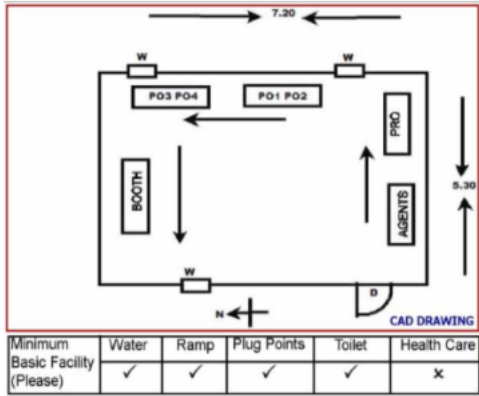

Google Map View

Polling Station Building Front View

Polling Station Front View

Cad View

Key MAP View

1	LNQ1150317	பெயர் : மாரியாபி - கணவர் பெயர் : ஆண்டி - வீட்டு எண் : 1 வயது : 76 பாலினம் : பெண்	Photo is available	2	LNQ1152388	பெயர் : பழனியாண்டி - தந்தையின் பெயர் : ஆண்டி - வீட்டு எண் : 1 வயது : 50 பாலினம் : ஆண்	Photo is available	3	RKT0569921	பெயர் : பாலாமணி - கணவர் பெயர் : ஆறுமுகம் - வீட்டு எண் : 1 வயது : 44 பாலினம் : பெண்	Photo is available
4	LNQ7440274	பெயர் : ராணி - கணவர் பெயர் : முத்து - வீட்டு எண் : 1 வயது : 42 பாலினம் : பெண்	Photo is available	5	RKT0570325	பெயர் : தனலட்சுமி - கணவர் பெயர் : ஆறுமுகம் - வீட்டு எண் : 1 வயது : 40 பாலினம் : பெண்	Photo is available	6	RKT0570473	பெயர் : சாரதாம்பாள் - கணவர் பெயர் : விஜயனந்தன் - வீட்டு எண் : 1 வயது : 39 பாலினம் : பெண்	Photo is available
7	RKT0661900	பெயர் : நிஷாந்தி - கணவர் பெயர் : கோபாலகிருஷ்ணன் - வீட்டு எண் : 1 வயது : 35 பாலினம் : பெண்	Photo is available	8	RKT0938506	பெயர் : சங்கீதா கணவர் பெயர் : ரவிச்சந்திரன் வீட்டு எண் : 1 வயது : 35 பாலினம் : பெண்	Photo is available	9	RKT0570119	பெயர் : ஆறுமுகம் - தந்தையின் பெயர் : குமரன் - வீட்டு எண் : 1-10 வயது : 52 பாலினம் : ஆண்	Photo is available
10	RKT0482851	பெயர் : தவமணி - கணவர் பெயர் : பெரியசாமி - வீட்டு எண் : 1-14 வயது : 37 பாலினம் : பெண்	Photo is available	11	RKT0712026	பெயர் : ஜெயக்கொடி - கணவர் பெயர் : கோவிந்தராஜ் - வீட்டு எண் : 1-17-1 வயது : 53 பாலினம் : பெண்	Photo is available	12	RKT0712042	பெயர் : சரவணன் கோ தந்தையின் பெயர் : கோவிந்தராஜ் வீட்டு எண் : 1-17-1 வயது : 41 பாலினம் : ஆண்	Photo is available
S 13	XOE0157883	பெயர் : பழனியாண்டி தா தந்தையின் பெயர் : காத்தான் பெ வீட்டு எண் : 1/78-3 வயது : 71 பாலினம் : ஆண்	Photo is available	14	RKT0570002	பெயர் : கயல்விழி - கணவர் பெயர் : கண்ணதாசன் - வீட்டு எண் : 1-230 வயது : 43 பாலினம் : பெண்	Photo is available	15	LNQ7795156	பெயர் : ரவிச்சந்திரன் - தந்தையின் பெயர் : சிங்காரம் - வீட்டு எண் : 1-230 வயது : 39 பாலினம் : ஆண்	Photo is available
16	RKT0569970	பெயர் : சோபா - கணவர் பெயர் : தனசேகர் - வீட்டு எண் : 2 வயது : 41 பாலினம் : பெண்	Photo is available	17	RKT0049635	பெயர் : அன்னக்கிளி - கணவர் பெயர் : பெருமாள் - வீட்டு எண் : 2 வயது : 38 பாலினம் : பெண்	Photo is available	18	RKT0845990	பெயர் : தனபால் - தந்தையின் பெயர் : சரோஜா - வீட்டு எண் : 2 வயது : 38 பாலினம் : ஆண்	Photo is available
19	RKT0570358	பெயர் : தேன்மொழி - கணவர் பெயர் : தர்மராஜ் - வீட்டு எண் : 2 வயது : 36 பாலினம் : பெண்	Photo is available	20	RKT1895853	பெயர் : சங்கீதா தந்தையின் பெயர் : பழனியாண்டி வீட்டு எண் : 2 வயது : 24 பாலினம் : பெண்	Photo is available	21	RKT1909753	பெயர் : கிருஷ்ணமூர்த்தி தந்தையின் பெயர் : பழனியாண்டி வீட்டு எண் : 02 வயது : 22 பாலினம் : ஆண்	Photo is available
22	RKT1988294	பெயர் : ஜோதிமணி ந தந்தையின் பெயர் : நடராஜன் வீட்டு எண் : 2/4 வயது : 20 பாலினம் : ஆண்	Photo is available	23	RKT0938738	பெயர் : பரிமளா கணவர் பெயர் : சுரேஷ் வீட்டு எண் : 2-7 வயது : 28 பாலினம் : பெண்	Photo is available	24	RKT0316109	பெயர் : மோகனபிரியா - கணவர் பெயர் : முத்துக்குமார் - வீட்டு எண் : 2-11-62 வயது : 39 பாலினம் : பெண்	Photo is available
25	RKT0661769	பெயர் : ஜோதிவேல் - தந்தையின் பெயர் : சேகர் - வீட்டு எண் : 2-11B வயது : 36 பாலினம் : ஆண்	Photo is available	26	RKT0700997	பெயர் : விஜயலெட்சுமி - தந்தையின் பெயர் : தேக்கமலை - வீட்டு எண் : 2-14-2 வயது : 35 பாலினம் : பெண்	Photo is available	27	RKT0862078	பெயர் : சங்கீதா - கணவர் பெயர் : யோகானந்தன் - வீட்டு எண் : 2-17 வயது : 37 பாலினம் : பெண்	Photo is available
28	RKT0570085	பெயர் : செல்வி - கணவர் பெயர் : பாலசுப்ரமணி - வீட்டு எண் : 2-20 வயது : 51 பாலினம் : பெண்	Photo is available	29	RKT0768523	பெயர் : லட்சுமி - தந்தையின் பெயர் : சங்கபில்லை - வீட்டு எண் : 2-28 வயது : 73 பாலினம் : பெண்	Photo is available	30	RKT0127779	பெயர் : குமார் தந்தையின் பெயர் : வடிவேல் வீட்டு எண் : 2-28 வயது : 35 பாலினம் : ஆண்	Photo is available