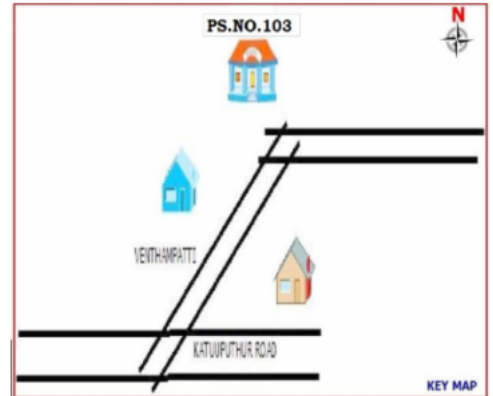

Cad View

Key MAP View