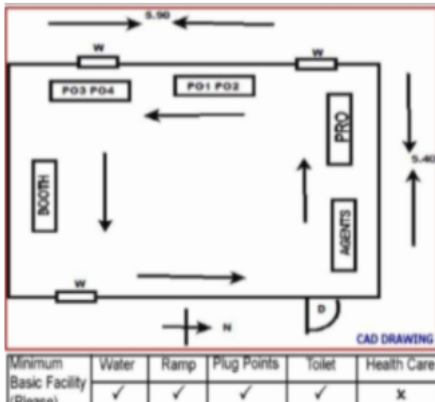

Google Map View

Polling Station Building Front View

Polling Station Front View

Cad View

Key MAP View

1 பெயர் : மாரியாமி - கணவர் பெயர்: ஆறுமுகம் - வீட்டு எண் : 2 வயது : 45 பாலினம் : பெண் Photo is available	RKT0053199	2 பெயர் : ரமேஷ் - தந்தையின் பெயர்: முருகன் - வீட்டு எண் : 2-35 வயது : 41 பாலினம் : ஆண் Photo is available	RKT0165183	3 பெயர் : சாந்தி - கணவர் பெயர்: ரமேஷ் - வீட்டு எண் : 2-35 வயது : 38 பாலினம் : பெண் Photo is available	RKT0485102
4 பெயர் : ரம்யா - தந்தையின் பெயர்: முருகன் - வீட்டு எண் : 2-35 வயது : 35 பாலினம் : பெண் Photo is available	RKT0165175	5 பெயர் : சுகதி - தந்தையின் பெயர்: பெரியசாமி - வீட்டு எண் : 2-36 வயது : 40 பாலினம் : பெண் Photo is available	RKT0053256	6 பெயர் : விஜயகுமார் - தந்தையின் பெயர்: பெரியசாமி - வீட்டு எண் : 2-36 வயது : 36 பாலினம் : ஆண் Photo is available	RKT0165126
7 பெயர் : அபிராமி - தந்தையின் பெயர்: பெரியசாமி - வீட்டு எண் : 2-36 வயது : 32 பாலினம் : பெண் Photo is available	RKT0392225	8 பெயர் : பிரவீன் குமார் தந்தையின் பெயர்: அண்ணாவி வீட்டு எண் : 2/44 வயது : 23 பாலினம் : ஆண் Photo is available	RKT1890383	9 பெயர் : சதீஸ்குமார் - தந்தையின் பெயர்: சங்கர் - வீட்டு எண் : 2-45 வயது : 35 பாலினம் : ஆண் Photo is available	RKT0165092
10 பெயர் : துரைராஜ் - தந்தையின் பெயர்: சங்கர் - வீட்டு எண் : 2-45 வயது : 31 பாலினம் : ஆண் Photo is available	RKT0485334	11 பெயர் : கவிநிலவு - தந்தையின் பெயர்: சுப்ரமணியன் - வீட்டு எண் : 2-48 வயது : 33 பாலினம் : பெண் Photo is available	RKT0392068	12 பெயர் : கலைமதி சு தாயின் பெயர்: சரஸ்வதி வீட்டு எண் : 2/48 வயது : 21 பாலினம் : பெண் Photo is available	RKT2043339
13 பெயர் : கமல் -- தந்தையின் பெயர்: சக்திவேல் - வீட்டு எண் : 2-50 வயது : 37 பாலினம் : ஆண் Photo is available	RKT0303412	14 பெயர் : பிரேமா - கணவர் பெயர்: சக்திவேல் - வீட்டு எண் : 2-50 வயது : 36 பாலினம் : பெண் Photo is available	RKT0303420	15 பெயர் : கோமதி - தந்தையின் பெயர்: முத்துலிங்கம் - வீட்டு எண் : 2-53 வயது : 37 பாலினம் : பெண் Photo is available	RKT0053264
16 பெயர் : சத்யா - கணவர் பெயர்: மருதைவீரன் - வீட்டு எண் : 2/54 வயது : 41 பாலினம் : பெண் Photo is available	RKT0485433	17 பெயர் : சசிகலா - கணவர் பெயர்: அருள்சாரதி - வீட்டு எண் : 2-54-B வயது : 39 பாலினம் : பெண் Photo is available	RKT0053272	18 பெயர் : கார்த்திக் - தந்தையின் பெயர்: பழனிச்சாமி - வீட்டு எண் : 2-55 வயது : 34 பாலினம் : ஆண் Photo is available	RKT0391912
19 பெயர் : சினேகா தந்தையின் பெயர்: பழனிசாமி வீட்டு எண் : 2-55 வயது : 23 பாலினம் : பெண் Photo is available	RKT1892512	20 பெயர் : தெய்வப்பிரகாஷ் - தந்தையின் பெயர்: லோகநாதன் - வீட்டு எண் : 2-56 வயது : 32 பாலினம் : ஆண் Photo is available	RKT0391821	21 பெயர் : சிவசத்யா - கணவர் பெயர்: சந்தனம் - வீட்டு எண் : 2-57 வயது : 42 பாலினம் : பெண் Photo is available	RKT0053306
22 பெயர் : சஞ்சய் தந்தையின் பெயர்: சந்தானம் வீட்டு எண் : 2/57 வயது : 21 பாலினம் : ஆண் Photo is available	RKT2003044	23 பெயர் : கீர்த்தனா தந்தையின் பெயர்: ராஜேந்திரன் வீட்டு எண் : 2/58 வயது : 24 பாலினம் : பெண் Photo is available	RKT1892538	24 பெயர் : ப ஆர்த்தி பன்னீர்செல்வம் தந்தையின் பெயர்: பன்னீர்செல்வம் வீட்டு எண் : 2/59 வயது : 25 பாலினம் : பெண் Photo is available	RKT1924257
25 பெயர் : ரஞ்சித்குமார் - தந்தையின் பெயர்: பொன்னம்பலம் - வீட்டு எண் : 2-61 வயது : 32 பாலினம் : ஆண் Photo is available	RKT0391987	26 பெயர் : பிரகலாதன் சு தந்தையின் பெயர்: சுப்ரமணியன் வீட்டு எண் : 2-63 வயது : 20 பாலினம் : ஆண் Photo is available	RKT2029627	27 பெயர் : சத்தியா - கணவர் பெயர்: மகேந்திரன் - வீட்டு எண் : 2-65 வயது : 36 பாலினம் : பெண் Photo is available	RKT0165050
28 பெயர் : வினோத்குமார் தந்தையின் பெயர்: சுப்பிரமணியன் வீட்டு எண் : 2-68 வயது : 22 பாலினம் : ஆண் Photo is available	RKT1911387	29 பெயர் : சிவசக்தி - தந்தையின் பெயர்: பெரியசாமி - வீட்டு எண் : 2-71 வயது : 38 பாலினம் : ஆண் Photo is available	RKT0165191	30 பெயர் : பிரதீஷா தந்தையின் பெயர்: சிவஞானம் வீட்டு எண் : 2-71 வயது : 22 பாலினம் : பெண் Photo is available	RKT1911379