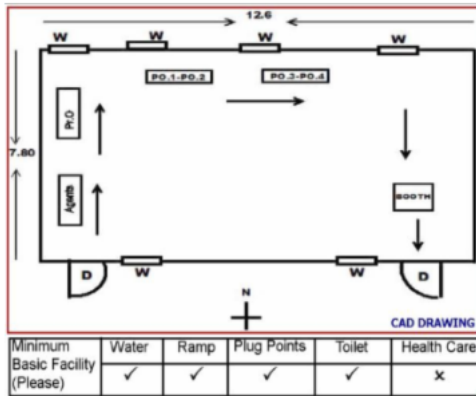

Cad View

Key MAP View