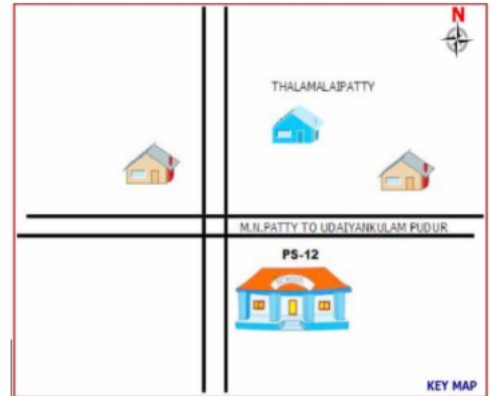

Cad View

Key MAP View