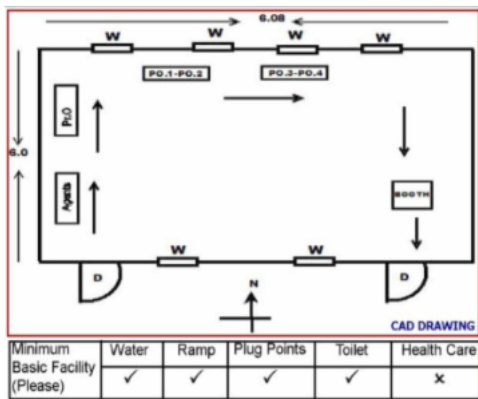

Google Map View

Polling Station Building Front View

Polling Station Front View

Cad View

Key MAP View

1	RKT1732007	பெயர் : நித்தியா தந்தையின் பெயர்: வீரப்பன் வீட்டு எண் : 1 வயது : 25 பாலினம் : பெண்	Photo is available	2	RKT0575688	பெயர் : பால்கர் - தந்தையின் பெயர்: நாகராஜன் - வீட்டு எண் : 1-22 வயது : 32 பாலினம் : ஆண்	Photo is available	S 3	RKT2033595	பெயர் : தீபக் ரமேஷ் தந்தையின் பெயர்: ரமேஷ் வீட்டு எண் : 1/174 வயது : 20 பாலினம் : ஆண்	Photo is available
4	RKT1919265	பெயர் : வசந்தகுமார் பொ தந்தையின் பெயர்: பொய்யாமொழி வீட்டு எண் : 1ஏ வயது : 24 பாலினம் : ஆண்	Photo is available	5	RKT0575449	பெயர் : இந்து - தந்தையின் பெயர்: வில்லன் - வீட்டு எண் : 2 வயது : 31 பாலினம் : பெண்	Photo is available	6	RKT1996222	பெயர் : பிரதீப் தந்தையின் பெயர்: வீரபன் வீட்டு எண் : 2/26 வயது : 20 பாலினம் : ஆண்	Photo is available
7	LNQ1369529	பெயர் : ராஜாமணி - கணவர் பெயர்: சின்னத்துரை - வீட்டு எண் : 2E வயது : 54 பாலினம் : பெண்	Photo is available	8	RKT0055665	பெயர் : விஜயா - தந்தையின் பெயர்: நந்தகுமார் - வீட்டு எண் : 3-15 வயது : 46 பாலினம் : பெண்	Photo is available	9	RKT0055681	பெயர் : திலகவதி - கணவர் பெயர்: சந்திரசேகர் - வீட்டு எண் : 3-36 வயது : 41 பாலினம் : பெண்	Photo is available
10	RKT0874156	பெயர் : அருண் குமார் து - தந்தையின் பெயர்: துரை - வீட்டு எண் : 4-20 வயது : 28 பாலினம் : ஆண்	Photo is available	11	RKT1990985	பெயர் : ஆர்த்தி ர தந்தையின் பெயர்: ரவீந்தரன் வீட்டு எண் : 4/20 வயது : 22 பாலினம் : பெண்	Photo is available	12	RKT0055319	பெயர் : ராஜேஸ்வரி - கணவர் பெயர்: லோகேஸ்வரன் - வீட்டு எண் : 4-21A வயது : 40 பாலினம் : பெண்	Photo is available
13	RKT2098077	பெயர் : தீபக் தந்தையின் பெயர்: லோகேஸ்வரன் ச வீட்டு எண் : 4/21ஏ வயது : 19 பாலினம் : ஆண்	Photo is available	14	RKT2027332	பெயர் : பிரதீப் தந்தையின் பெயர்: சின்னத்துரை வீட்டு எண் : 4/22 வயது : 20 பாலினம் : ஆண்	Photo is available	15	RKT1732866	பெயர் : வனிதா தந்தையின் பெயர்: கண்ணன் வீட்டு எண் : 4/22ஏ வயது : 27 பாலினம் : பெண்	Photo is available
16	RKT1720432	பெயர் : வரதராஜன் தந்தையின் பெயர்: கண்ணன் வீட்டு எண் : 4/22ஏ வயது : 24 பாலினம் : ஆண்	Photo is available	17	RKT1858174	பெயர் : ஸ்வேதா தந்தையின் பெயர்: கோபு வீட்டு எண் : 4/23 பீ வயது : 24 பாலினம் : பெண்	Photo is available	18	RKT0394957	பெயர் : முத்துமணி - தந்தையின் பெயர்: முருகேசன் - வீட்டு எண் : 4-29 வயது : 35 பாலினம் : ஆண்	Photo is available
19	RKT0395095	பெயர் : மஞ்சளா - தந்தையின் பெயர்: முருகேசன் - வீட்டு எண் : 4-29 வயது : 33 பாலினம் : பெண்	Photo is available	20	RKT0280545	பெயர் : கார்த்திகேயன் - தந்தையின் பெயர்: ராமமூர்த்தி - வீட்டு எண் : 4-30 வயது : 35 பாலினம் : ஆண்	Photo is available	21	RKT0280552	பெயர் : சண்முகமணி ராமமூர்த்தி தந்தையின் பெயர்: இராமமூர்த்தி - வீட்டு எண் : 4-30 வயது : 32 பாலினம் : ஆண்	Photo is available
22	RKT0800623	பெயர் : கல்பனா - கணவர் பெயர்: கமலகண்ணன் - வீட்டு எண் : 4-45 வயது : 35 பாலினம் : பெண்	Photo is available	23	RKT1847508	பெயர் : சரவணன் தந்தையின் பெயர்: அருணாசலம் அருணாசலம் வீட்டு எண் : 4/45 வயது : 35 பாலினம் : ஆண்	Photo is available	S 24	RKT1846781	பெயர் : கார்த்திக்கேயன் அருணாசலம் தந்தையின் பெயர்: அருணாசலம் ச வீட்டு எண் : 4/45 வயது : 24 பாலினம் : ஆண்	Photo is available
25	RKT0395137	பெயர் : ரமேஷ் - தந்தையின் பெயர்: சங்கபிள்ளை - வீட்டு எண் : 4-50 வயது : 34 பாலினம் : ஆண்	Photo is available	26	RKT0575464	பெயர் : மகேஸ்வரி - கணவர் பெயர்: முத்துக்குமார் - வீட்டு எண் : 4-51-1 வயது : 36 பாலினம் : பெண்	Photo is available	27	RKT0395053	பெயர் : வானிபுரீ - கணவர் பெயர்: சண்முகவேல் - வீட்டு எண் : 4-76 வயது : 39 பாலினம் : பெண்	Photo is available
28	RKT0280594	பெயர் : பாலமுருகன் - தந்தையின் பெயர்: கந்தசாமி - வீட்டு எண் : 4-91 வயது : 54 பாலினம் : ஆண்	Photo is available	29	RKT0630822	பெயர் : ராம்கி - தந்தையின் பெயர்: அண்ணாதுரை - வீட்டு எண் : 4-98 வயது : 30 பாலினம் : ஆண்	Photo is available	30	RKT0395012	பெயர் : சுபாஷினி - தந்தையின் பெயர்: பொன்னர் - வீட்டு எண் : 4-108 வயது : 35 பாலினம் : பெண்	Photo is available