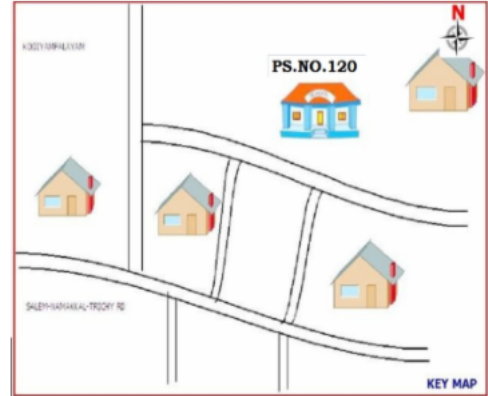

Key MAP View