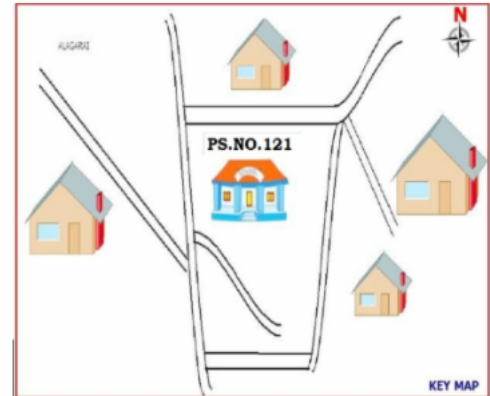

Key MAP View