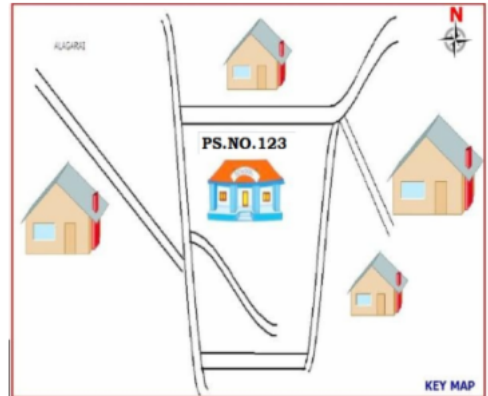

Key MAP View