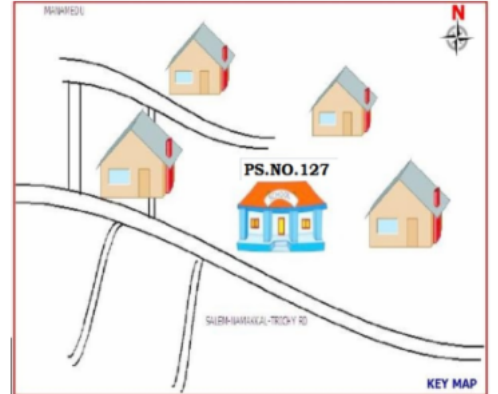

வாக்காளர் பதிவு அலுவலரின்
கையொப்பம்

Nazri Naksha

Google Map View

Polling Station Building Front View

Polling Station Front View

Cad View

Key MAP View

1	RKT0687897	பெயர் : தேவா - தந்தையின் பெயர்: கந்தசாமி - வீட்டு எண் : 1-30 வயது : 29 பாலினம் : ஆண்	Photo is available	2	RKT1806736	பெயர் : சோபனா சீ தந்தையின் பெயர்: சீனிவாசன் வீட்டு எண் : 1/53 வயது : 24 பாலினம் : பெண்	Photo is available	3	RKT1884584	பெயர் : பாலாஜி மு தந்தையின் பெயர்: முருகன் வீட்டு எண் : 1/114 வயது : 24 பாலினம் : ஆண்	Photo is available
4	RKT0963645	பெயர் : திருமுருகன் தந்தையின் பெயர்: சுப்ரமணியன் வீட்டு எண் : 1/128 வயது : 25 பாலினம் : ஆண்	Photo is available	5	RKT0238469	பெயர் : சுதா - தந்தையின் பெயர்: முத்துச்செல்வன் - வீட்டு எண் : 1-134 வயது : 35 பாலினம் : பெண்	Photo is available	6	RKT2045037	பெயர் : சுதா பிரபு கணவர் பெயர்: சுதா பிரபு வீட்டு எண் : 1/147 வயது : 20 பாலினம் : பெண்	Photo is available
7	RKT0965558	பெயர் : ஜெயபால் தந்தையின் பெயர்: சிவகாமி வீட்டு எண் : 1/151 வயது : 25 பாலினம் : ஆண்	Photo is available	8	RKT1877828	பெயர் : சக்திவேல் தந்தையின் பெயர்: சேகர் வீட்டு எண் : 1/163 வயது : 23 பாலினம் : ஆண்	Photo is available	9	RKT0968131	பெயர் : வளர்மதி கணவர் பெயர்: ஆறுமுகம் வீட்டு எண் : 1/6264 வயது : 27 பாலினம் : பெண்	Photo is available
10	RKT0962308	பெயர் : மோனிஷா த தந்தையின் பெயர்: தங்கதுரை வீட்டு எண் : 2/28 வயது : 25 பாலினம் : பெண்	Photo is available	11	RKT0317826	பெயர் : சீதாலட்சுமி - கணவர் பெயர்: கண்ணன் - வீட்டு எண் : 2-31 வயது : 49 பாலினம் : பெண்	Photo is available	12	RKT0317834	பெயர் : புனிதவதி - கணவர் பெயர்: அசோக்குமார் - வீட்டு எண் : 2-32A வயது : 44 பாலினம் : பெண்	Photo is available
13	RKT0702126	பெயர் : பச்சையம்மாள் - கணவர் பெயர்: பெரியசாமி - வீட்டு எண் : 2-68 வயது : 47 பாலினம் : பெண்	Photo is available	14	RKT0398735	பெயர் : ஜோதிலெட்சுமி - கணவர் பெயர்: அய்யனார் - வீட்டு எண் : 2-135 வயது : 47 பாலினம் : பெண்	Photo is available	15	RKT0787861	பெயர் : தங்கராசு - தந்தையின் பெயர்: ஆறுமுகம் - வீட்டு எண் : 2-139 வயது : 28 பாலினம் : ஆண்	Photo is available
16	RKT0059964	பெயர் : மணிமேகலை - கணவர் பெயர்: மருதை - வீட்டு எண் : 2-154 வயது : 44 பாலினம் : பெண்	Photo is available	17	RKT1731942	பெயர் : லக்ஷ்மி இதரர் பெயர்: கணேஷ்மூர்த்தி வீட்டு எண் : 2/164 வயது : 75 பாலினம் : பெண்	Photo is available	18	RKT1807692	பெயர் : அரவிந்த் தந்தையின் பெயர்: ரெங்கர் வீட்டு எண் : 2/201 வயது : 26 பாலினம் : ஆண்	Photo is available
19	LNQ8522047	பெயர் : பிரகாஷ் - தந்தையின் பெயர்: செல்வராசு - வீட்டு எண் : 3 வயது : 63 பாலினம் : ஆண்	Photo is available	20	LNQ8522054	பெயர் : ஜெயலெட்சுமி - கணவர் பெயர்: பிரகாஷ் - வீட்டு எண் : 3 வயது : 57 பாலினம் : பெண்	Photo is available	21	RKT0956334	பெயர் : சுகந்தி தந்தையின் பெயர்: செளந்தரராஜன் வீட்டு எண் : 3/54 வயது : 28 பாலினம் : பெண்	Photo is available
22	RKT1823541	பெயர் : லோகேஷ் தந்தையின் பெயர்: செளந்தரராஜன் வீட்டு எண் : 3/54 வயது : 24 பாலினம் : ஆண்	Photo is available	23	RKT0317883	பெயர் : வினொத்தகுமார் - தந்தையின் பெயர்: பிரகாஷ் - வீட்டு எண் : 3-55 வயது : 35 பாலினம் : ஆண்	Photo is available	24	RKT0398768	பெயர் : நித்யா - தந்தையின் பெயர்: ராதாகிருஷ்ணன் - வீட்டு எண் : 3-55 வயது : 32 பாலினம் : பெண்	Photo is available
25	RKT0580027	பெயர் : விக்னேஷ் - தந்தையின் பெயர்: செளந்தரராஜன் - வீட்டு எண் : 3-55 வயது : 30 பாலினம் : ஆண்	Photo is available	26	RKT0580019	பெயர் : முரளிகிருஷ்ணன் - தந்தையின் பெயர்: பிரகாஷ் - வீட்டு எண் : 3-55 வயது : 30 பாலினம் : ஆண்	Photo is available	27	RKT0280966	பெயர் : சுப்ரமணியன் - தந்தையின் பெயர்: நடராஜன் - வீட்டு எண் : 3-56 வயது : 60 பாலினம் : ஆண்	Photo is available
28	RKT0824201	பெயர் : புஷ்பா - கணவர் பெயர்: கந்தசாமி - வீட்டு எண் : 3-60A வயது : 56 பாலினம் : பெண்	Photo is available	29	RKT1945906	பெயர் : ராஜம்மாள் கணவர் பெயர்: சிவகுமார் வீட்டு எண் : 3/60A வயது : 29 பாலினம் : பெண்	Photo is available	30	RKT0397927	பெயர் : ஞானம்பாள் - கணவர் பெயர்: ரமேஷ் - வீட்டு எண் : 3/61 வயது : 45 பாலினம் : பெண்	Photo is available