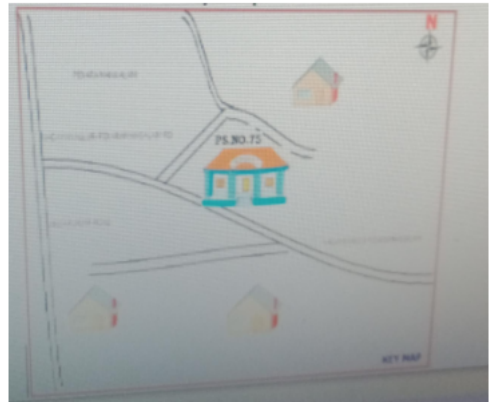

Google Map View

Polling Station Building Front View

Polling Station Front View

Cad View

Key MAP View

1	RKT1327808	பெயர் : சுந்தரராசன் - தந்தையின் பெயர்: நடேசன் - வீட்டு எண் : 1 வயது : 66 பாலினம் : ஆண்	Photo is available	2	RKT0824599	பெயர் : பார்பாத்தி - கணவர் பெயர்: பிரபாகரன் - வீட்டு எண் : 1-2-16 வயது : 39 பாலினம் : பெண்	Photo is available	3	RKT0490268	பெயர் : லதா - கணவர் பெயர்: சதீஷ் - வீட்டு எண் : 1-121 வயது : 34 பாலினம் : பெண்	Photo is available
4	LNQ1168012	பெயர் : ஜெயமணி - கணவர் பெயர்: செல்லத்துரை - வீட்டு எண் : 1/186 வயது : 52 பாலினம் : பெண்	Photo is available	5	LNQ7141450	பெயர் : சந்திரா - கணவர் பெயர்: சிக்காக் கவுண்டர் - வீட்டு எண் : 2 வயது : 68 பாலினம் : பெண்	Photo is available	6	LNQ7140577	பெயர் : தேவிகா - கணவர் பெயர்: வடிவேல் - வீட்டு எண் : 2 வயது : 42 பாலினம் : பெண்	Photo is available
7	RKT0061093	பெயர் : நடராஜன் - தந்தையின் பெயர்: சுந்தரராசு - வீட்டு எண் : 2 வயது : 36 பாலினம் : ஆண்	Photo is available	8	RKT1953959	பெயர் : சந்துரு தந்தையின் பெயர்: ராஜ்குமார் வீட்டு எண் : 2 வயது : 21 பாலினம் : ஆண்	Photo is available	9	RKT0847251	பெயர் : பத்மாவதி - கணவர் பெயர்: முருகேசன் - வீட்டு எண் : 2-1 வயது : 61 பாலினம் : பெண்	Photo is available
10	RKT0736678	பெயர் : சிவக்குமார் - தாயின் பெயர்: பத்மாவதி - வீட்டு எண் : 2-1 வயது : 29 பாலினம் : ஆண்	Photo is available	11	RKT0239426	பெயர் : ரெங்கராசு - தந்தையின் பெயர்: சுந்தரராசு - வீட்டு எண் : 2-2 வயது : 35 பாலினம் : ஆண்	Photo is available	12	XSW1022763	பெயர் : நிவேதா கணவர் பெயர்: நடராஜன் வீட்டு எண் : 2/2 வயது : 33 பாலினம் : பெண்	Photo is available
13	RKT0934547	பெயர் : கிருத்திகா தந்தையின் பெயர்: விஜயகுமார் வீட்டு எண் : 2/6 வயது : 26 பாலினம் : பெண்	Photo is available	14	RKT0490441	பெயர் : கார்த்திகேயன் - தந்தையின் பெயர்: சுப்பிரமணி - வீட்டு எண் : 2-6A வயது : 40 பாலினம் : ஆண்	Photo is available	15	RKT0934562	பெயர் : செந்தில்குமார் தந்தையின் பெயர்: சொந்தரராஜன் வீட்டு எண் : 2/6எ வயது : 25 பாலினம் : ஆண்	Photo is available
16	RKT1920982	பெயர் : பாலகுமார் தந்தையின் பெயர்: வெள்ளையன் வீட்டு எண் : 2-7ஏ வயது : 48 பாலினம் : ஆண்	Photo is available	17	RKT1807460	பெயர் : சூரியா தந்தையின் பெயர்: தங்கதுரை வீட்டு எண் : 2/8 வயது : 25 பாலினம் : ஆண்	Photo is available	18	RKT1965474	பெயர் : சுரேந்தர் த தந்தையின் பெயர்: தங்கதுரை வீட்டு எண் : 2/8 வயது : 21 பாலினம் : ஆண்	Photo is available
19	WRK1979640	பெயர் : செல்வி - கணவர் பெயர்: சரவணன் - வீட்டு எண் : 2/10 வயது : 40 பாலினம் : பெண்	Photo is available	20	RKT0061127	பெயர் : பெரியசாமி - தந்தையின் பெயர்: கந்தசாமி - வீட்டு எண் : 2-11 வயது : 39 பாலினம் : ஆண்	Photo is available	21	RKT0490433	பெயர் : நடராஜன் - தந்தையின் பெயர்: வெங்கடாஜலம் - வீட்டு எண் : 2-11B வயது : 55 பாலினம் : ஆண்	Photo is available
22	RKT0490318	பெயர் : புனிதா - கணவர் பெயர்: நடராஜன் - வீட்டு எண் : 2-11B வயது : 40 பாலினம் : பெண்	Photo is available	23	RKT1912229	பெயர் : கல்யாண் குமார் தந்தையின் பெயர்: நடராஜன் வீட்டு எண் : 2-11பீ வயது : 22 பாலினம் : ஆண்	Photo is available	24	RKT0771279	பெயர் : வினீத் - தந்தையின் பெயர்: ரெங்கராஜ் - வீட்டு எண் : 2-12 வயது : 28 பாலினம் : ஆண்	Photo is available
25	LNQ8521676	பெயர் : சரவணன் - தந்தையின் பெயர்: கந்தசாமி - வீட்டு எண் : 2/14 வயது : 37 பாலினம் : ஆண்	Photo is available	26	RKT0800995	பெயர் : ராதிகா - கணவர் பெயர்: சரவணன் - வீட்டு எண் : 2-14 வயது : 36 பாலினம் : பெண்	Photo is available	27	RKT0490193	பெயர் : விஜய் - தந்தையின் பெயர்: சுப்ரமணி - வீட்டு எண் : 2-16 வயது : 43 பாலினம் : ஆண்	Photo is available
28	RKT0490367	பெயர் : சுதா - கணவர் பெயர்: கார்த்திகேயன் - வீட்டு எண் : 2-16A வயது : 38 பாலினம் : பெண்	Photo is available	29	RKT0061150	பெயர் : ராதா - கணவர் பெயர்: பாலகுமார் - வீட்டு எண் : 2-18 வயது : 47 பாலினம் : பெண்	Photo is available	30	RKT0490359	பெயர் : ஜெயந்தி - கணவர் பெயர்: ராஜேந்திரன் - வீட்டு எண் : 2-18 வயது : 37 பாலினம் : பெண்	Photo is available