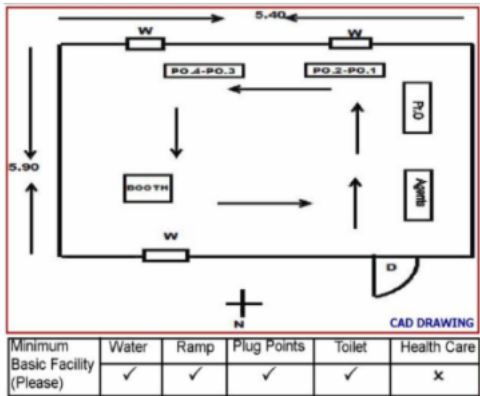

Cad View

Key MAP View