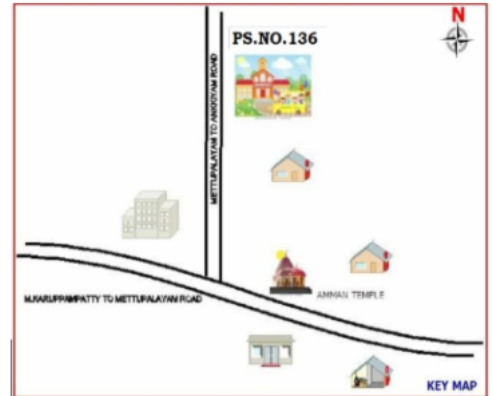

Cad View

Key MAP View