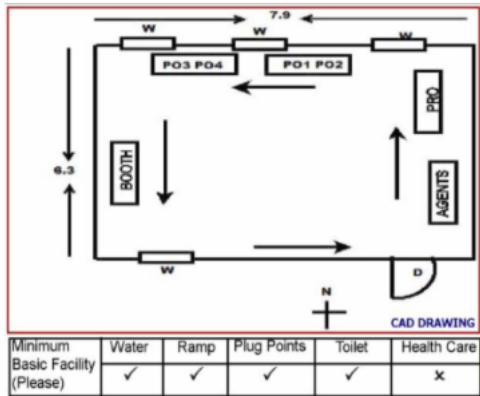

கையொப்பம்

Nazri Naksha

Google Map View

Polling Station Building Front View

Polling Station Front View

Cad View

Key MAP View

சட்டமன்றத் தொகுதியின் எண் மற்றும் பெயர் : 145-முசிறி பிரிவு எண் மற்றும் பெயர் 1-ஏலூர்பட்டி (வ.கி) மற்றும் (ஊ), வார்டு-9, 10 ஏலூர்பட்டி வடக்கு