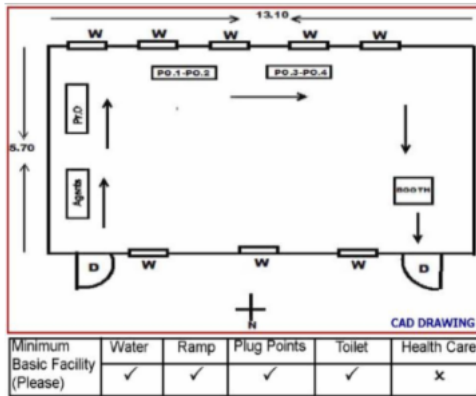

Google Map View

Polling Station Building Front View

Polling Station Front View

Cad View

Key MAP View

1	RKT1416353	பெயர் : ராசலிங்கம் - தந்தையின் பெயர்: மாணிக்கம் - வீட்டு எண் : 1 வயது : 73 பாலினம் : ஆண்	Photo is available	2	RKT1823830	பெயர் : அழகுமணி இதரர் பெயர்: தனலக்ஷ்மி வீட்டு எண் : 1 வயது : 65 பாலினம் : பெண்	Photo is available	3	RKT0825927	பெயர் : அனீதா - தந்தையின் பெயர்: பாலசுப்ரமணியன் - வீட்டு எண் : 1 வயது : 27 பாலினம் : பெண்	Photo is available
4	RKT1842111	பெயர் : மதுபாலாஜி தாயின் பெயர்: பாக்யலட்சுமி வீட்டு எண் : 1ஏ வயது : 23 பாலினம் : ஆண்	Photo is available	5	RKT0242339	பெயர் : ஹரிபாலன் - தந்தையின் பெயர்: ராஜேந்திரன் - வீட்டு எண் : 2 வயது : 34 பாலினம் : ஆண்	Photo is available	6	RKT0584755	பெயர் : ஹேமப்பிரியா - கணவர் பெயர்: கார்த்திகேயன் - வீட்டு எண் : 2 வயது : 32 பாலினம் : பெண்	Photo is available
7	RKT1824598	பெயர் : ஆர்த்தி தந்தையின் பெயர்: தர்மலிங்கம் வீட்டு எண் : 2/19 வயது : 26 பாலினம் : பெண்	Photo is available	8	RKT1416387	பெயர் : பானுமதி - கணவர் பெயர்: மருதை - வீட்டு எண் : 3 வயது : 66 பாலினம் : பெண்	Photo is available	9	LNQ8526089	பெயர் : மேகலா - தந்தையின் பெயர்: நாகராஜன் - வீட்டு எண் : 3 வயது : 55 பாலினம் : பெண்	Photo is available
10	LNQ8446791	பெயர் : லலிதா - கணவர் பெயர்: மோகன்ராஜ் - வீட்டு எண் : 3 வயது : 50 பாலினம் : பெண்	Photo is available	11	LNQ8446809	பெயர் : வடிவேல் - தந்தையின் பெயர்: மகாமுனி - வீட்டு எண் : 3 வயது : 46 பாலினம் : ஆண்	Photo is available	12	LNQ7471741	பெயர் : மணிகண்டன் - தந்தையின் பெயர்: மகாமுனி - வீட்டு எண் : 3 வயது : 45 பாலினம் : ஆண்	Photo is available
13	LNQ7997687	பெயர் : கார்த்திகேயன் - தந்தையின் பெயர்: ராஜலிங்கம் - வீட்டு எண் : 3 வயது : 43 பாலினம் : ஆண்	Photo is available	14	LNQ7470883	பெயர் : ராமகிருஷ்ணன் - தந்தையின் பெயர்: மருதை - வீட்டு எண் : 3 வயது : 43 பாலினம் : ஆண்	Photo is available	15	RKT0667279	பெயர் : மணி - தந்தையின் பெயர்: ஆறுமுகம் - வீட்டு எண் : 3 வயது : 38 பாலினம் : ஆண்	Photo is available
16	RKT0738633	பெயர் : காவ்யா - தந்தையின் பெயர்: நாகராஜன் - வீட்டு எண் : 3 வயது : 28 பாலினம் : பெண்	Photo is available	17	RKT1841865	பெயர் : மணிகண்டன் தாயின் பெயர்: மாரியாயி வீட்டு எண் : 3/16 வயது : 28 பாலினம் : ஆண்	Photo is available	18	RKT0065151	பெயர் : வளர்மதி - கணவர் பெயர்: மாசிலாமணி - வீட்டு எண் : 5 வயது : 61 பாலினம் : பெண்	Photo is available
19	RKT1416403	பெயர் : சுந்தரி - கணவர் பெயர்: நாராயணன் - வீட்டு எண் : 5 வயது : 55 பாலினம் : பெண்	Photo is available	20	LNQ7994916	பெயர் : கணேசன் - தந்தையின் பெயர்: ஆண்டவர்செட்டியார் - வீட்டு எண் : 5 வயது : 53 பாலினம் : ஆண்	Photo is available	21	LNQ7994908	பெயர் : சுவதி - கணவர் பெயர்: கணேசன் - வீட்டு எண் : 5 வயது : 50 பாலினம் : பெண்	Photo is available
22	LNQ8557787	பெயர் : பாக்கியலட்சுமி - கணவர் பெயர்: மாசிலாமணி - வீட்டு எண் : 5 வயது : 40 பாலினம் : பெண்	Photo is available	23	RKT1928548	பெயர் : ராகவரஷினி கலைச்செல்வன் கணவர் பெயர்: கலைச்செல்வன் வீட்டு எண் : 5 வயது : 24 பாலினம் : பெண்	Photo is available	24	RKT1871540	பெயர் : நிஷா தந்தையின் பெயர்: மாதவன் வீட்டு எண் : 5 வயது : 23 பாலினம் : பெண்	Photo is available
25	RKT1416437	பெயர் : நாராயணன் - தந்தையின் பெயர்: மாணிக்கம் - வீட்டு எண் : 6 வயது : 62 பாலினம் : ஆண்	Photo is available	26	LNQ8404063	பெயர் : தனலட்சுமி - கணவர் பெயர்: தேவராஜ் - வீட்டு எண் : 6 வயது : 49 பாலினம் : பெண்	Photo is available	27	RKT1416452	பெயர் : பெருமாள் - தந்தையின் பெயர்: எழுமலை - வீட்டு எண் : 7 வயது : 71 பாலினம் : ஆண்	Photo is available
28	RKT1416460	பெயர் : சுலோச்சனா - கணவர் பெயர்: பெருமாள் - வீட்டு எண் : 7 வயது : 65 பாலினம் : பெண்	Photo is available	29	RKT0281873	பெயர் : ராஜமாணிக்கம் தந்தையின் பெயர்: நாராயணன் - வீட்டு எண் : 7 வயது : 34 பாலினம் : ஆண்	Photo is available	30	RKT2046472	பெயர் : ஹேமா கணவர் பெயர்: ராஜமாணிக்கம் வீட்டு எண் : 7 வயது : 21 பாலினம் : பெண்	Photo is available