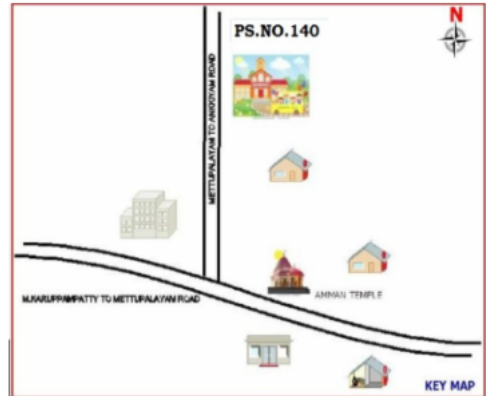

Key MAP View