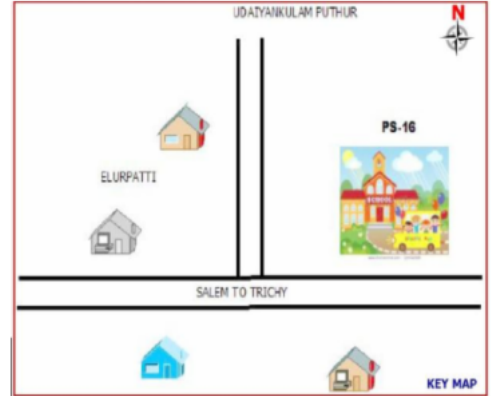

Key MAP View