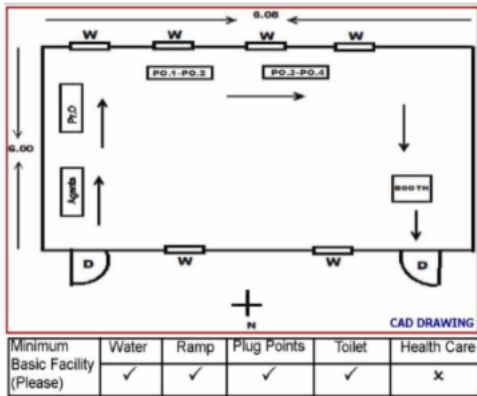

Google Map View

Polling Station Building Front View

Polling Station Front View

Cad View

Key MAP View

1 பெயர் : சுப்ரமணி - தந்தையின் பெயர்: பிச்சைக்காரன் - வீட்டு எண் : 1 வயது : 59 பாலினம் : ஆண் Photo is available	RKT0411231	2 பெயர் : ஷீலா - கணவர் பெயர்: வாசுதேவன் - வீட்டு எண் : 1 வயது : 41 பாலினம் : பெண் Photo is available	RKT0871764	3 பெயர் : மோகன் ராஜ் - தந்தையின் பெயர்: இளங்கோவன் - வீட்டு எண் : 1 வயது : 39 பாலினம் : ஆண் Photo is available	RKT0247551
4 பெயர் : சந்தானம் - தந்தையின் பெயர்: பருவதன் - வீட்டு எண் : 1-21 வயது : 63 பாலினம் : ஆண் Photo is available	RKT0410456	5 பெயர் : பூங்கொடி - கணவர் பெயர்: சந்தானம் - வீட்டு எண் : 1-21 வயது : 48 பாலினம் : பெண் Photo is available	RKT0410522	6 பெயர் : ஹேமா - கணவர் பெயர்: கதிரவன் - வீட்டு எண் : 1-38 வயது : 39 பாலினம் : பெண் Photo is available	RKT0322099
7 பெயர் : தாயம்மாள் கணவர் பெயர்: ஆறுமுகம் வீட்டு எண் : 2 வயது : 72 பாலினம் : பெண் Photo is available	RKT1875590	8 பெயர் : பாத்திமா பீபி - கணவர் பெயர்: முகமது அனிபா - வீட்டு எண் : 2 வயது : 58 பாலினம் : பெண் Photo is available	LNQ8527236	9 பெயர் : ஹாஜாமொய்தீன் தந்தையின் பெயர்: முகமது அனிபா - வீட்டு எண் : 2 வயது : 39 பாலினம் : ஆண் Photo is available	LNQ8527228
10 பெயர் : ராபியா கணவர் பெயர்: முகமது இலியாஸ் வீட்டு எண் : 2 வயது : 28 பாலினம் : பெண் Photo is available	RKT1845809	11 பெயர் : பவித்ரா கணவர் பெயர்: பிரதீப்குமார் வீட்டு எண் : 2/79 வயது : 25 பாலினம் : பெண் Photo is available	RKT1957133	12 பெயர் : பாத்திமா கனி கணவர் பெயர்: முகமது இஸ்மாயில் வீட்டு எண் : 2ஏ வயது : 31 பாலினம் : பெண் Photo is available	RKT1845817
13 பெயர் : வடிவேல் - தந்தையின் பெயர்: மூக்கன் - வீட்டு எண் : 3 வயது : 61 பாலினம் : ஆண் Photo is available	RKT1404722	14 பெயர் : மல்லிகா - கணவர் பெயர்: வடிவேல் - வீட்டு எண் : 3 வயது : 50 பாலினம் : பெண் Photo is available	LNQ1193846	15 பெயர் : நந்தினி தந்தையின் பெயர்: கேசவகுமார் வீட்டு எண் : 3 வயது : 24 பாலினம் : பெண் Photo is available	RKT1846948
16 பெயர் : இலச்சுமணன் க தாயின் பெயர்: மாரியம்மா வீட்டு எண் : 3 வயது : 23 பாலினம் : ஆண் Photo is available	RKT1837442	17 பெயர் : கலையரசன் - தந்தையின் பெயர்: சின்னாண்டவர் - வீட்டு எண் : 4 வயது : 30 பாலினம் : ஆண் Photo is available	RKT0591164	18 பெயர் : மருதை - தந்தையின் பெயர்: சிக்கன் - வீட்டு எண் : 5 வயது : 65 பாலினம் : ஆண் Photo is available	RKT1404730
19 பெயர் : பாப்பாத்தி - கணவர் பெயர்: மருதை - வீட்டு எண் : 5 வயது : 61 பாலினம் : பெண் Photo is available	RKT1404748	20 பெயர் : சின்னாண்டவர் - தந்தையின் பெயர்: சேவுகன் - வீட்டு எண் : 5 வயது : 60 பாலினம் : ஆண் Photo is available	LNQ8527244	21 பெயர் : சிந்தாமணி - கணவர் பெயர்: சின்னாண்டவர் - வீட்டு எண் : 5 வயது : 57 பாலினம் : பெண் Photo is available	LNQ8527251
22 பெயர் : ஷீலா - கணவர் பெயர்: ரவி - வீட்டு எண் : 5C வயது : 37 பாலினம் : பெண் Photo is available	RKT0411058	23 பெயர் : சங்கீதா கணவர் பெயர்: கோபாலகிருஷ்ணன் வீட்டு எண் : 6 வயது : 33 பாலினம் : பெண் Photo is available	RKT1851591	24 பெயர் : விமலா கணவர் பெயர்: பிரகாஷ் வீட்டு எண் : 6 வயது : 27 பாலினம் : பெண் Photo is available	RKT1729672
25 பெயர் : செல்வகுமாரி தந்தையின் பெயர்: சந்தானம் வீட்டு எண் : 6 வயது : 26 பாலினம் : பெண் Photo is available	RKT1729649	26 பெயர் : மணிபாரதி தந்தையின் பெயர்: நல்லபிச்சை வீட்டு எண் : 6/102 வயது : 26 பாலினம் : ஆண் Photo is available	RKT1901339	27 பெயர் : லோகேஷ்வரன் தாயின் பெயர்: கலைச்செல்வி வீட்டு எண் : 7 வயது : 23 பாலினம் : ஆண் Photo is available	RKT1854314
28 பெயர் : பாலசுப்ரமணியன் - தந்தையின் பெயர்: பிச்சை - வீட்டு எண் : 7-11 வயது : 81 பாலினம் : ஆண் Photo is available	RKT0864223	29 பெயர் : சரோஜா - கணவர் பெயர்: பாலசுப்ரமணியன் - வீட்டு எண் : 7-11 வயது : 75 பாலினம் : பெண் Photo is available	RKT0864215	30 பெயர் : மூஸ்தபா - தந்தையின் பெயர்: அப்துல்லா - வீட்டு எண் : 8 வயது : 65 பாலினம் : ஆண் Photo is available	RKT0591586