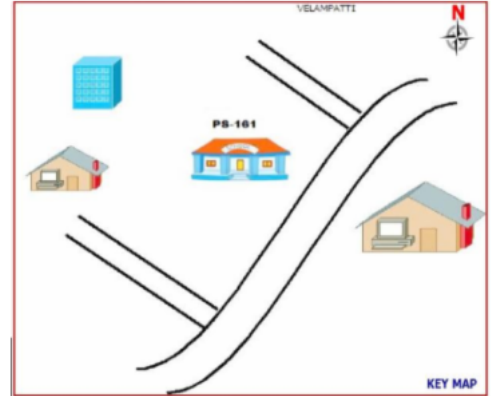

Cad View

Key MAP View