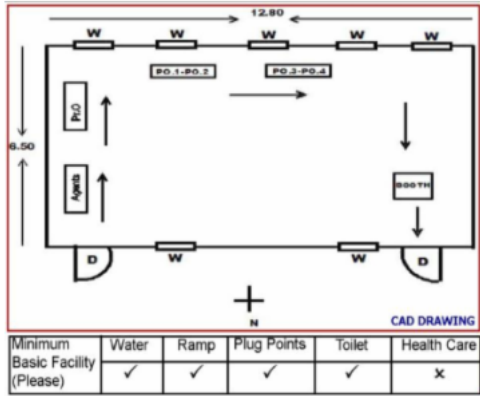

Cad View

Key MAP View