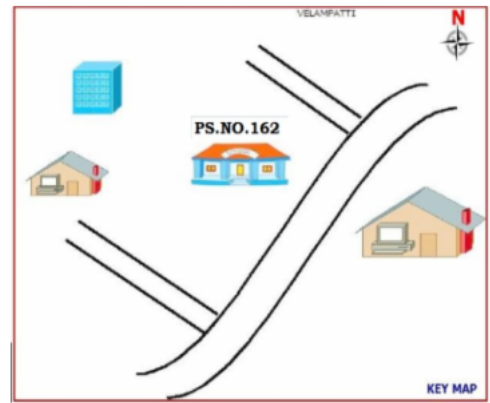

Key MAP View